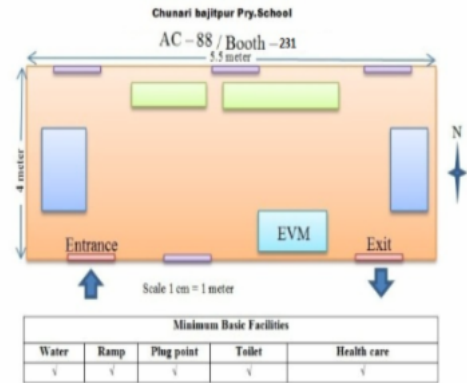

নির্বাচক নিবন্ধন আধিকারিকের স্বাক্ষর

Nazri Naksha

Google Map View

Polling Station Building Front View

Polling Station Front View

Cad View

Key MAP View

1 নাম : পূজা বিশ্বাস পিতার নাম : পঙ্কজ বিশ্বাস বাড়ির নং : n0047 বয়স : 26 লিঙ্গ : মহিলা	XZD2318723	ফটো উপলব্ধ	2 নাম : সুরত কর্মকার পিতার নাম : স্বপন কর্মকার বাড়ির নং : n0051 বয়স : 27 লিঙ্গ : পুরুষ	XZD2282515	ফটো উপলব্ধ	3 নাম : নিরুপমা কর্মকার পিতার নাম : মধুসূদন কর্মকার বাড়ির নং : n0050 বয়স : 29 লিঙ্গ : মহিলা	XZD2190981	ফটো উপলব্ধ
4 নাম : সুস্মিতা কর্মকার স্বামীর নাম : নিতাই কর্মকার বাড়ির নং : নং 0050 বয়স : 26 লিঙ্গ : মহিলা	XZD2419273	ফটো উপলব্ধ	5 নাম : রঞ্জনা কর্মকার স্বামীর নাম : আম্মাল কর্মকার বাড়ির নং : নং 0050 বয়স : 41 লিঙ্গ : মহিলা	XZD2419133	ফটো উপলব্ধ	6 নাম : সুমনা কর্মকার পিতার নাম : স্বপন কর্মকার বাড়ির নং : নং 0051 বয়স : 25 লিঙ্গ : মহিলা	XZD2419323	ফটো উপলব্ধ
7 নাম : রত্না কর্মকার স্বামীর নাম : গৌর কর্মকার বাড়ির নং : এন ০০৫০ বয়স : 25 লিঙ্গ : মহিলা	XZD2419141	ফটো উপলব্ধ	8 নাম : স্বপ্না কর্মকার পিতার নাম : খোকন কর্মকার বাড়ির নং : N0051 বয়স : 27 লিঙ্গ : মহিলা	XUW1970029	ফটো উপলব্ধ	9 নাম : গৌর কর্মকার পিতার নাম : নারায়ন কর্মকার বাড়ির নং : n0050 বয়স : 41 লিঙ্গ : পুরুষ	CHV2574184	ফটো উপলব্ধ
10 নাম : ছায়ারানী কর্মকার স্বামীর নাম : নারায়ন কর্মকার বাড়ির নং : n0050 বয়স : 66 লিঙ্গ : মহিলা	WB/12/079/228463	ফটো উপলব্ধ	11 নাম : অমল কর্মকার পিতার নাম : নারায়ন কর্মকার বাড়ির নং : n0050 বয়স : 43 লিঙ্গ : পুরুষ	CHV2308161	ফটো উপলব্ধ	12 নাম : নিতাই কর্মকার পিতার নাম : নারায়ন কর্মকার বাড়ির নং : 0050 বয়স : 41 লিঙ্গ : পুরুষ	CHV2574192	ফটো উপলব্ধ
13 নাম : মধুসূদন কর্মকার পিতার নাম : মল্লিক কর্মকার বাড়ির নং : n0050 বয়স : 65 লিঙ্গ : পুরুষ	WB/12/079/228144	ফটো উপলব্ধ	14 নাম : শিখারানী কর্মকার স্বামীর নাম : মধুসূদন কর্মকার বাড়ির নং : n0050 বয়স : 61 লিঙ্গ : মহিলা	WB/12/079/228467	ফটো উপলব্ধ	15 নাম : গোবিন্দ কর্মকার পিতার নাম : মল্লিক কর্মকার বাড়ির নং : n0050 বয়স : 59 লিঙ্গ : পুরুষ	WB/12/079/228355	ফটো উপলব্ধ
16 নাম : বলুরানী কর্মকার স্বামীর নাম : গোবিন্দ কর্মকার বাড়ির নং : n0050 বয়স : 54 লিঙ্গ : মহিলা	WB/12/079/228465	ফটো উপলব্ধ	17 নাম : মাধব কর্মকার পিতার নাম : মধুসূদন কর্মকার বাড়ির নং : n0050 বয়স : 34 লিঙ্গ : পুরুষ	XZD1543917	ফটো উপলব্ধ	18 নাম : দুর্গারানী কর্মকার স্বামীর নাম : শম্ভু কর্মকার বাড়ির নং : n0051 বয়স : 76 লিঙ্গ : মহিলা	WB/12/079/228234	ফটো উপলব্ধ
19 নাম : স্বপন কর্মকার পিতার নাম : শম্ভু কর্মকার বাড়ির নং : n0051 বয়স : 54 লিঙ্গ : পুরুষ	WB/12/079/228299	ফটো উপলব্ধ	20 নাম : যুথিকা কর্মকার স্বামীর নাম : স্বপন কর্মকার বাড়ির নং : n0051 বয়স : 54 লিঙ্গ : মহিলা	XZD3098902	ফটো উপলব্ধ	21 নাম : সুবর্ন কর্মকার পিতার নাম : স্বপন কর্মকার বাড়ির নং : n0051 বয়স : 40 লিঙ্গ : পুরুষ	XZD1806397	ফটো উপলব্ধ
22 নাম : স্মরজিত কর্মকার পিতার নাম : শম্ভুনাথ কর্মকার বাড়ির নং : n0051 বয়স : 49 লিঙ্গ : পুরুষ	CHV2308179	ফটো উপলব্ধ	23 নাম : কাকলী কর্মকার স্বামীর নাম : সুবর্ন কর্মকার বাড়ির নং : এন0051 বয়স : 30 লিঙ্গ : মহিলা	XZD2854461	ফটো উপলব্ধ	24 নাম : সীমা বিশ্বাস স্বামীর নাম : হরিশ চন্দ্র বিশ্বাস বাড়ির নং : n0008 বয়স : 36 লিঙ্গ : মহিলা	XZD0859231	ফটো উপলব্ধ
25 নাম : নন্দরানী কর্মকার স্বামীর নাম : স্বপন কর্মকার বাড়ির নং : n0008 বয়স : 47 লিঙ্গ : মহিলা	WB/11/074/528107	ফটো উপলব্ধ	26 নাম : সুচিত্রা বালু পিতার নাম : হীরন্যা বালু বাড়ির নং : এন0054 বয়স : 25 লিঙ্গ : মহিলা	XZD2419620	ফটো উপলব্ধ	27 নাম : রোজিনা খাতুন মন্ডল স্বামীর নাম : হাকিম আলী মন্ডল বাড়ির নং : n0135 বয়স : 40 লিঙ্গ : মহিলা	XZD1451046	ফটো উপলব্ধ
28 নাম : রাহুল মন্ডল পিতার নাম : আফছার আলী মন্ডল বাড়ির নং : এন0024 বয়স : 25 লিঙ্গ : পুরুষ	XZD2419059	ফটো উপলব্ধ	29 নাম : সাহানারা খাতুন মন্ডল পিতার নাম : আফছার আলী মন্ডল বাড়ির নং : n0024 বয়স : 44 লিঙ্গ : মহিলা	CHV2574481	ফটো উপলব্ধ	30 নাম : আরিফুল মন্ডল মায়ের নাম : হাওয়াতন বিবি মন্ডল বাড়ির নং : n0024 বয়স : 38 লিঙ্গ : পুরুষ	XZD1543909	ফটো উপলব্ধ