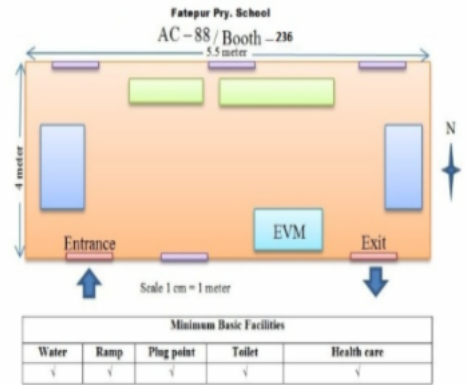

নির্বাচক নিবন্ধন আধিকারিকের স্বাক্ষর

Nazri Naksha

Google Map View

Polling Station Building Front View

Polling Station Front View

Cad View

Key MAP View

1 নাম : শান্তি কর্মকার স্বামীর নাম: গৌর কর্মকার বাড়ির নং : n0141 বয়স : 85 লিঙ্গ : মহিলা	XZD3086667 ফটো উপলব্ধ	2 নাম : সুজিত কর্মকার পিতার নাম: গৌর কর্মকার বাড়ির নং : n0141 বয়স : 57 লিঙ্গ : পুরুষ	WB/12/079/222753 ফটো উপলব্ধ	3 নাম : জয়শ্রী কর্মকার স্বামীর নাম: সুজিত কর্মকার বাড়ির নং : n0141 বয়স : 49 লিঙ্গ : মহিলা	CHV1870237 ফটো উপলব্ধ
4 নাম : অমল কর্মকার পিতার নাম: কালিপদ কর্মকার বাড়ির নং : n0173 বয়স : 88 লিঙ্গ : পুরুষ	XZD2533164 ফটো উপলব্ধ	5 নাম : সুবীর কর্মকার পিতার নাম: অমল কর্মকার বাড়ির নং : n0173 বয়স : 55 লিঙ্গ : পুরুষ	WB/12/079/222803 ফটো উপলব্ধ	6 নাম : কাজলী কর্মকার স্বামীর নাম: সুবীর কর্মকার বাড়ির নং : n0173 বয়স : 46 লিঙ্গ : মহিলা	CHV1967470 ফটো উপলব্ধ
7 নাম : সৌরভ কর্মকার পিতার নাম: সুজিত কর্মকার বাড়ির নং : n0141 বয়স : 29 লিঙ্গ : পুরুষ	XZD2192326 ফটো উপলব্ধ	8 নাম : কর্মকার অর্প পিতার নাম: অমল কর্মকার বাড়ির নং : n0173 বয়স : 48 লিঙ্গ : পুরুষ	XZD2614568 ফটো উপলব্ধ	9 নাম : রেখা কর্মকার স্বামীর নাম: অমল কর্মকার বাড়ির নং : n0173 বয়স : 76 লিঙ্গ : মহিলা	XZD2614543 ফটো উপলব্ধ
10 নাম : জ্যোৎস্না কর্মকার স্বামীর নাম: অর্প কর্মকার বাড়ির নং : n0173 বয়স : 36 লিঙ্গ : মহিলা	XZD1333608 ফটো উপলব্ধ	11 নাম : প্রদীপ্ত কর্মকার পিতার নাম: সমীর কর্মকার বাড়ির নং : 175 বয়স : 26 লিঙ্গ : পুরুষ	XZD2338481 ফটো উপলব্ধ	12 নাম : সৈকত কর্মকার পিতার নাম: সুজিত কর্মকার বাড়ির নং : এন0141 বয়স : 22 লিঙ্গ : পুরুষ	XZD2856029 ফটো উপলব্ধ
13 নাম : সৌমি কর্মকার পিতার নাম: সুবীর কর্মকার বাড়ির নং : n0173 বয়স : 25 লিঙ্গ : মহিলা	XZD2699874 ফটো উপলব্ধ	14 নাম : শিবম কর্মকার পিতার নাম: স্বপন কর্মকার বাড়ির নং : এন0115 বয়স : 25 লিঙ্গ : পুরুষ	XZD2420834 ফটো উপলব্ধ	15 নাম : রতন কুমার কর্মকার পিতার নাম: অনিল কুমার কর্মকার বাড়ির নং : n0115 বয়স : 44 লিঙ্গ : পুরুষ	CHV1982685 ফটো উপলব্ধ
16 নাম : সমীর কর্মকার পিতার নাম: প্রদ্যুৎ কর্মকার বাড়ির নং : n0175 বয়স : 61 লিঙ্গ : পুরুষ	XZD2980118 ফটো উপলব্ধ	17 নাম : স্বপন কর্মকার পিতার নাম: অনিল কুমার কর্মকার বাড়ির নং : n0115 বয়স : 48 লিঙ্গ : পুরুষ	XZD2725836 ফটো উপলব্ধ	18 নাম : প্রিয়া কর্মকার পিতার নাম: রতন কুমার কর্মকার বাড়ির নং : এন0115 বয়স : 20 লিঙ্গ : মহিলা	XZD2985117 ফটো উপলব্ধ
19 নাম : অনিল কুমার কর্মকার পিতার নাম: তারক কর্মকার বাড়ির নং : n0115 বয়স : 78 লিঙ্গ : পুরুষ	WB/12/079/222292 ফটো উপলব্ধ	20 নাম : দিপালী কর্মকার স্বামীর নাম: সমীর কর্মকার বাড়ির নং : n0175 বয়স : 54 লিঙ্গ : মহিলা	WB/12/079/222274 ফটো উপলব্ধ	21 নাম : সুদীপ্ত কর্মকার পিতার নাম: সমীর কর্মকার বাড়ির নং : n0175 বয়স : 33 লিঙ্গ : পুরুষ	XZD1656644 ফটো উপলব্ধ
22 নাম : কানাইলাল কর্মকার পিতার নাম: তারক চন্দ্র কর্মকার বাড়ির নং : n0115 বয়স : 70 লিঙ্গ : পুরুষ	XZD2532976 ফটো উপলব্ধ	23 নাম : গীতা কর্মকার স্বামীর নাম: কানাই লাল কর্মকার বাড়ির নং : n0115 বয়স : 61 লিঙ্গ : মহিলা	XZD2533040 ফটো উপলব্ধ	24 নাম : কৌশিক কর্মকার পিতার নাম: কানাইলাল কর্মকার বাড়ির নং : 0115 বয়স : 31 লিঙ্গ : পুরুষ	XZD1808120 ফটো উপলব্ধ
25 নাম : মিত্ঠরানী কর্মকার স্বামীর নাম: স্বপন কর্মকার বাড়ির নং : n0115 বয়স : 47 লিঙ্গ : মহিলা	CHV1969054 ফটো উপলব্ধ	26 নাম : রবীন্দ্রনাথ কর্মকার পিতার নাম: অনিল কর্মকার বাড়ির নং : n0115 বয়স : 39 লিঙ্গ : পুরুষ	CHV2755270 ফটো উপলব্ধ	27 নাম : লক্ষী কর্মকার স্বামীর নাম: রবীন্দ্রনাথ কর্মকার বাড়ির নং : n0115 বয়স : 37 লিঙ্গ : মহিলা	XZD1449008 ফটো উপলব্ধ
28 নাম : সোনালী কর্মকার(বিশ্বাস) স্বামীর নাম: রতনকুমার কর্মকার বাড়ির নং : n0115 বয়স : 39 লিঙ্গ : মহিলা	CHV2578789 ফটো উপলব্ধ	29 নাম : সৌগত কর্মকার পিতার নাম: স্বপন কর্মকার বাড়ির নং : n0115 বয়স : 27 লিঙ্গ : পুরুষ	XZD2283653 ফটো উপলব্ধ	30 নাম : হামিদা খাতুন মন্ডল স্বামীর নাম: কিতাবআলি মন্ডল বাড়ির নং : 27 বয়স : 48 লিঙ্গ : মহিলা	XZD2338416 ফটো উপলব্ধ