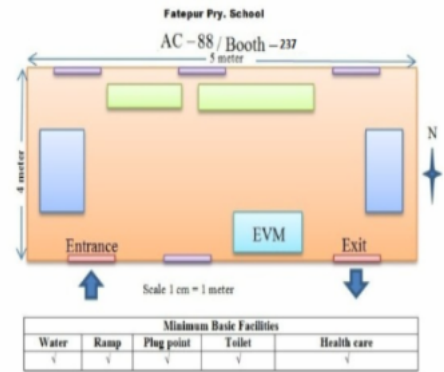

Cad View

Key MAP View