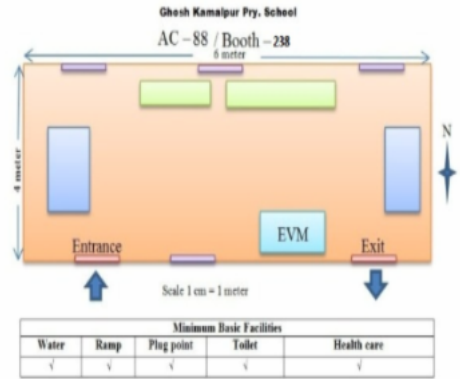

নির্বাচক নিবন্ধন আধিকারিকের স্বাক্ষর

Nazri Naksha

Google Map View

Polling Station Building Front View

Polling Station Front View

Cad View

Key MAP View

1 নাম : প্রদীপ ঘোষ পিতার নাম: নারায়ণ ঘোষ বাড়ির নং : n0044 বয়স : 46 লিঙ্গ : পুরুষ	CHV1966316 ফটো উপলব্ধ	2 নাম : মাধু ঘোষ স্বামীর নাম: প্রদীপ ঘোষ বাড়ির নং : n0044 বয়স : 36 লিঙ্গ : মহিলা	XZD1808815 ফটো উপলব্ধ	3 নাম : শ্যামলী মল্লিক স্বামীর নাম: রবীন মল্লিক বাড়ির নং : n0065 বয়স : 48 লিঙ্গ : মহিলা	WB/12/079/225727 ফটো উপলব্ধ
4 নাম : সাবিত্রী ঘোষ স্বামীর নাম: নারায়ণ ঘোষ বাড়ির নং : n0044 বয়স : 61 লিঙ্গ : মহিলা	XZD3046778 ফটো উপলব্ধ	5 নাম : বিশ্বনাথ ঘোষ পিতার নাম: দুলাল ঘোষ বাড়ির নং : n0044 বয়স : 64 লিঙ্গ : পুরুষ	XZD3096716 ফটো উপলব্ধ	6 নাম : সবিতা ঘোষ স্বামীর নাম: বিশ্বনাথ ঘোষ বাড়ির নং : n0044 বয়স : 59 লিঙ্গ : মহিলা	XZD3096633 ফটো উপলব্ধ
7 নাম : সুরজিৎ মল্লিক পিতার নাম: রবীন মল্লিক বাড়ির নং : নং 0065 বয়স : 25 লিঙ্গ : পুরুষ	XZD2421121 ফটো উপলব্ধ	8 নাম : রবীন মল্লিক পিতার নাম: মল্লিক চন্দ্র মল্লিক বাড়ির নং : n0065 বয়স : 65 লিঙ্গ : পুরুষ	XZD2900199 ফটো উপলব্ধ	9 নাম : নারায়ণ ঘোষ পিতার নাম: দুলাল ঘোষ বাড়ির নং : n0044 বয়স : 65 লিঙ্গ : পুরুষ	XZD2489961 ফটো উপলব্ধ
10 নাম : রিকু ঘোষ পিতার নাম: বিশ্বনাথ ঘোষ বাড়ির নং : এন0044 বয়স : 26 লিঙ্গ : মহিলা	XZD2421071 ফটো উপলব্ধ	11 নাম : প্রেমা ঘোষ পিতার নাম: প্রদীপ ঘোষ বাড়ির নং : এন0044 বয়স : 20 লিঙ্গ : মহিলা	XZD3017308 ফটো উপলব্ধ	12 নাম : অনন্যা ঘোষ পিতার নাম: অসিত ঘোষ বাড়ির নং : এন0050 বয়স : 25 লিঙ্গ : মহিলা	XZD2421089 ফটো উপলব্ধ
13 নাম : স্বর্নালী ঘোষ পিতার নাম: মোহন ঘোষ বাড়ির নং : এন0045 বয়স : 25 লিঙ্গ : মহিলা	XZD2421063 ফটো উপলব্ধ	14 নাম : সুখমা ঘোষ স্বামীর নাম: সোনাতন ঘোষ বাড়ির নং : নং 0038 বয়স : 31 লিঙ্গ : মহিলা	XZD2421097 ফটো উপলব্ধ	15 নাম : শুভায়ন ঘোষ পিতার নাম: অসীম ঘোষ বাড়ির নং : N0053 বয়স : 24 লিঙ্গ : পুরুষ	XZD2699932 ফটো উপলব্ধ
16 নাম : সমদ্বীপ ঘোষ পিতার নাম: শ্যামাপদ ঘোষ বাড়ির নং : N0042 বয়স : 24 লিঙ্গ : পুরুষ	XZD2700060 ফটো উপলব্ধ	17 নাম : প্রণব ঘোষ পিতার নাম: ভজন ঘোষ বাড়ির নং : n0014 বয়স : 24 লিঙ্গ : পুরুষ	XZD2692028 ফটো উপলব্ধ	18 নাম : সুমন ঘোষ পিতার নাম: সুবল ঘোষ বাড়ির নং : এন0020 বয়স : 22 লিঙ্গ : পুরুষ	XZD2856870 ফটো উপলব্ধ
19 নাম : মৌসুমী ঘোষ স্বামীর নাম: তাপস ঘোষ বাড়ির নং : n0064 বয়স : 31 লিঙ্গ : মহিলা	XZD1806124 ফটো উপলব্ধ	20 নাম : মাম্পি ঘোষ স্বামীর নাম: সুজিত কুমার ঘোষ বাড়ির নং : এন0042 বয়স : 27 লিঙ্গ : মহিলা	SLY2013514 ফটো উপলব্ধ	21 নাম : কার্তিক ঘোষ পিতার নাম: অজয় ঘোষ বাড়ির নং : n0035 বয়স : 31 লিঙ্গ : পুরুষ	XZD1940840 ফটো উপলব্ধ
22 নাম : দুলাল চন্দ্র ঘোষ পিতার নাম: গোপাল ঘোষ বাড়ির নং : n0048 বয়স : 83 লিঙ্গ : পুরুষ	XZD2977353 ফটো উপলব্ধ	23 নাম : ক্ষুদিরাম ঘোষ পিতার নাম: ভোলানাথ ঘোষ বাড়ির নং : n0028 বয়স : 65 লিঙ্গ : পুরুষ	XZD2980381 ফটো উপলব্ধ	24 নাম : অন্তরা ঘোষ পিতার নাম: অশোক কুমার ঘোষ বাড়ির নং : এন0051 বয়স : 22 লিঙ্গ : মহিলা	XZD2885796 ফটো উপলব্ধ
25 নাম : মৌমি ঘোষ পিতার নাম: সুদেব ঘোষ বাড়ির নং : এন0062 বয়স : 23 লিঙ্গ : মহিলা	XZD2857035 ফটো উপলব্ধ	26 নাম : সৌভিক ঘোষ পিতার নাম: সুদেব ঘোষ বাড়ির নং : এন0062 বয়স : 22 লিঙ্গ : পুরুষ	XZD2857019 ফটো উপলব্ধ	27 নাম : সুস্মিতা ঘোষ স্বামীর নাম: কৃষ্ণপদ ঘোষ বাড়ির নং : এন0002 বয়স : 25 লিঙ্গ : মহিলা	XZD2856995 ফটো উপলব্ধ
28 নাম : সুলেখা ঘোষ স্বামীর নাম: অসিত ঘোষ বাড়ির নং : এন0059 বয়স : 25 লিঙ্গ : মহিলা	XZD2856979 ফটো উপলব্ধ	29 নাম : পূজা ঘোষ স্বামীর নাম: শুভজিৎ ঘোষ বাড়ির নং : এন0020 বয়স : 25 লিঙ্গ : মহিলা	XZD2856953 ফটো উপলব্ধ	30 নাম : দেবজানি ঘোষ স্বামীর নাম: সম্রাট ঘোষ বাড়ির নং : এন0046 বয়স : 24 লিঙ্গ : মহিলা	XZD2857118 ফটো উপলব্ধ