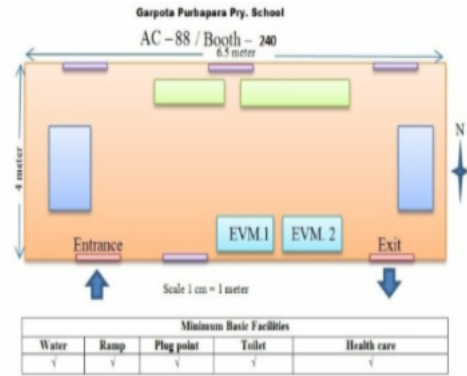

নির্বাচক নিবন্ধন আধিকারিকের স্বাক্ষর

Nazri Naksha

Google Map View

Polling Station Building Front View

Polling Station Front View

Cad View

Key MAP View

1 নাম : সাবিনা মন্ডল স্বামীর নাম : আমির মণ্ডল বাড়ির নং : 046 বয়স : 33 লিঙ্গ : মহিলা	XZD1809342	ফটো উপলব্ধ	2 নাম : মৃদুলা বিশ্বাস পিতার নাম : মঙ্গল বিশ্বাস বাড়ির নং : n0095 বয়স : 26 লিঙ্গ : মহিলা	XZD2356046	ফটো উপলব্ধ	3 নাম : হিমাদ্রি বিশ্বাস পিতার নাম : হরেন্দ্র নাথ বিশ্বাস বাড়ির নং : n0063 বয়স : 26 লিঙ্গ : পুরুষ	XZD2356079	ফটো উপলব্ধ
4 নাম : ফি.রোজা মন্ডল স্বামীর নাম : ইসানুর মন্ডল বাড়ির নং : n0077 বয়স : 34 লিঙ্গ : মহিলা	XZD2356038	ফটো উপলব্ধ	5 নাম : হাফিজুর রহমান মন্ডল পিতার নাম : একিম হোসেন মন্ডল বাড়ির নং : n0026 বয়স : 42 লিঙ্গ : পুরুষ	XZD2356020	ফটো উপলব্ধ	6 নাম : রূপালী খাতুন মন্ডল স্বামীর নাম : হাফিজুর রহমান মন্ডল বাড়ির নং : N0154 বয়স : 35 লিঙ্গ : মহিলা	XZF2000768	ফটো উপলব্ধ
7 নাম : সুমন মন্ডল পিতার নাম : নিখিল মন্ডল বাড়ির নং : n0059 বয়স : 26 লিঙ্গ : পুরুষ	XZD2359321	ফটো উপলব্ধ	8 নাম : কালাম মন্ডল পিতার নাম : নুরইসনাম মন্ডল বাড়ির নং : n0011 বয়স : 28 লিঙ্গ : পুরুষ	XZD2356053	ফটো উপলব্ধ	9 নাম : শমসের মন্ডল পিতার নাম : আব্দুলবাবী মন্ডল বাড়ির নং : n0089 বয়স : 37 লিঙ্গ : পুরুষ	XZD1337054	ফটো উপলব্ধ
10 নাম : রাখি চিন্তাপাত্র পিতার নাম : নিখিল চিন্তাপাত্র বাড়ির নং : n0088 বয়স : 26 লিঙ্গ : মহিলা	XZD2318798	ফটো উপলব্ধ	11 নাম : রবীন্দ্রনাথ ঠাকুর পিতার নাম : শান্তি রঞ্জন ঠাকুর বাড়ির নং : n0085 বয়স : 67 লিঙ্গ : পুরুষ	XZD2487171	ফটো উপলব্ধ	12 নাম : প্রমীলা ঠাকুর স্বামীর নাম : রবীন্দ্রনাথ ঠাকুর বাড়ির নং : n0085 বয়স : 59 লিঙ্গ : মহিলা	WB/12/079/255442	ফটো উপলব্ধ
13 নাম : রাজেশ ঠাকুর পিতার নাম : রবীন্দ্রনাথ ঠাকুর বাড়ির নং : n0085 বয়স : 35 লিঙ্গ : পুরুষ	XZD1334283	ফটো উপলব্ধ	14 নাম : সুশেন ঠাকুর পিতার নাম : শান্তিরঞ্জন ঠাকুর বাড়ির নং : n0085 বয়স : 49 লিঙ্গ : পুরুষ	WB/12/079/255443	ফটো উপলব্ধ	15 নাম : নিরুপমা ঠাকুর বিশ্বাস স্বামীর নাম : সুশেন ঠাকুর বাড়ির নং : n0085 বয়স : 31 লিঙ্গ : মহিলা	XZD1809441	ফটো উপলব্ধ
16 নাম : অমল ঠাকুর পিতার নাম : শান্তি রঞ্জন ঠাকুর বাড়ির নং : n0100 বয়স : 55 লিঙ্গ : পুরুষ	XZD2072585	ফটো উপলব্ধ	17 নাম : রাজু ঠাকুর পিতার নাম : অমল ঠাকুর বাড়ির নং : n0100 বয়স : 30 লিঙ্গ : পুরুষ	XZD2104305	ফটো উপলব্ধ	18 নাম : তনু বৈরাগী স্বামীর নাম : বীরেশ বৈরাগী বাড়ির নং : এন0100 বয়স : 32 লিঙ্গ : মহিলা	XZD2858520	ফটো উপলব্ধ
19 নাম : সবিতা ঠাকুর (বিশ্বাস) স্বামীর নাম : অমল ঠাকুর বাড়ির নং : n0129 বয়স : 35 লিঙ্গ : মহিলা	XZD1337005	ফটো উপলব্ধ	20 নাম : কম্পনা দাস স্বামীর নাম : গোপাল দাস বাড়ির নং : n0127 বয়স : 32 লিঙ্গ : মহিলা	XZD1657261	ফটো উপলব্ধ	21 নাম : হিরা দাস পিতার নাম : নূপেন দাস বাড়ির নং : n0091 বয়স : 24 লিঙ্গ : পুরুষ	XZD2693893	ফটো উপলব্ধ
22 নাম : কনিকা দাস স্বামীর নাম : প্রিয়নাথ দাস বাড়ির নং : n0091 বয়স : 81 লিঙ্গ : মহিলা	WB/12/079/255635	ফটো উপলব্ধ	23 নাম : নূপেন দাস পিতার নাম : প্রিয়নাথ দাস বাড়ির নং : n0091 বয়স : 44 লিঙ্গ : পুরুষ	XZD1068899	ফটো উপলব্ধ	24 নাম : গোপাল দাস পিতার নাম : প্রিয়নাথ দাস বাড়ির নং : n0091 বয়স : 42 লিঙ্গ : পুরুষ	CHV2317980	ফটো উপলব্ধ
25 নাম : নেপাল চন্দ্র দাস পিতার নাম : প্রিয়নাথ দাস বাড়ির নং : n0091 বয়স : 41 লিঙ্গ : পুরুষ	CHV2487163	ফটো উপলব্ধ	26 নাম : শিখা দাস মন্ডল স্বামীর নাম : নেপাল দাস বাড়ির নং : n0091 বয়স : 40 লিঙ্গ : মহিলা	CHV2933828	ফটো উপলব্ধ	27 নাম : বিশুজিৎ দাস পিতার নাম : নেপাল চন্দ্র দাস বাড়ির নং : এন0091 বয়স : 20 লিঙ্গ : পুরুষ	XZD2975290	ফটো উপলব্ধ
28 নাম : নারগিস ধাবক স্বামীর নাম : মনসুর ধাবক বাড়ির নং : n0080 বয়স : 30 লিঙ্গ : মহিলা	XZD1941723	ফটো উপলব্ধ	29 নাম : সহিদুল ধাবক পিতার নাম : আজিজুল ধাবক বাড়ির নং : n0067 বয়স : 45 লিঙ্গ : পুরুষ	CHV2869915	ফটো উপলব্ধ	30 নাম : আমেনা খাতুন ধাবক পিতার নাম : আজিজুল ধাবক বাড়ির নং : n0067 বয়স : 38 লিঙ্গ : মহিলা	XZD1941681	ফটো উপলব্ধ