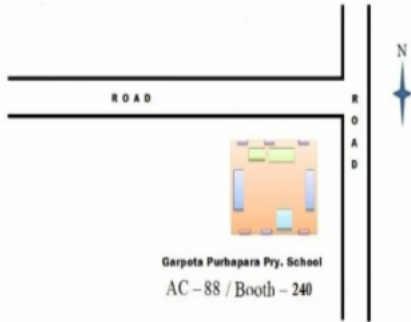

নির্বাচক নিবন্ধন আধিকারিকের স্বাক্ষর

Nazri Naksha

Google Map View

Polling Station Building Front View

Polling Station Front View

Cad View

Key MAP View

1 নাম : সাবিনা মন্ডল স্বামীর নাম : আমির মণ্ডল বাড়ির নং : 046 বয়স : 33 লিঙ্গ : মহিলা	XZD1809342	ফটো উপলব্ধ	2 নাম : মৃদুলা বিশ্বাস পিতার নাম : মঙ্গল বিশ্বাস বাড়ির নং : n0095 বয়স : 26 লিঙ্গ : মহিলা	XZD2356046	ফটো উপলব্ধ	3 নাম : হিমাদ্রি বিশ্বাস পিতার নাম : হরেন্দ্র নাথ বিশ্বাস বাড়ির নং : n0063 বয়স : 26 লিঙ্গ : পুরুষ	XZD2356079	ফটো উপলব্ধ
4 নাম : ফি.রোজা মন্ডল স্বামীর নাম : ইসানুর মন্ডল বাড়ির নং : n0077 বয়স : 34 লিঙ্গ : মহিলা	XZD2356038	ফটো উপলব্ধ	5 নাম : হাফিজুর রহমান মন্ডল পিতার নাম : একিম হোসেন মন্ডল বাড়ির নং : n0026 বয়স : 42 লিঙ্গ : পুরুষ	XZD2356020	ফটো উপলব্ধ	6 নাম : রূপালী খাতুন মন্ডল স্বামীর নাম : হাফিজুর রহমান মন্ডল বাড়ির নং : N0154 বয়স : 35 লিঙ্গ : মহিলা	XZF2000768	ফটো উপলব্ধ
7 নাম : সুমন মন্ডল পিতার নাম : নিখিল মন্ডল বাড়ির নং : n0059 বয়স : 26 লিঙ্গ : পুরুষ	XZD2359321	ফটো উপলব্ধ	8 নাম : কালাম মন্ডল পিতার নাম : নুরইসনাম মন্ডল বাড়ির নং : n0011 বয়স : 28 লিঙ্গ : পুরুষ	XZD2356053	ফটো উপলব্ধ	9 নাম : শমসের মন্ডল পিতার নাম : আব্দুলবাবী মন্ডল বাড়ির নং : n0089 বয়স : 37 লিঙ্গ : পুরুষ	XZD1337054	ফটো উপলব্ধ
10 নাম : রাখি চিন্তাপাত্র পিতার নাম : নিখিল চিন্তাপাত্র বাড়ির নং : n0088 বয়স : 26 লিঙ্গ : মহিলা	XZD2318798	ফটো উপলব্ধ	11 নাম : রবীন্দ্রনাথ ঠাকুর পিতার নাম : শান্তি রঞ্জন ঠাকুর বাড়ির নং : n0085 বয়স : 67 লিঙ্গ : পুরুষ	XZD2487171	ফটো উপলব্ধ	12 নাম : প্রমীলা ঠাকুর স্বামীর নাম : রবীন্দ্রনাথ ঠাকুর বাড়ির নং : n0085 বয়স : 59 লিঙ্গ : মহিলা	WB/12/079/255442	ফটো উপলব্ধ
13 নাম : রাজেশ ঠাকুর পিতার নাম : রবীন্দ্রনাথ ঠাকুর বাড়ির নং : n0085 বয়স : 35 লিঙ্গ : পুরুষ	XZD1334283	ফটো উপলব্ধ	14 নাম : সুশেন ঠাকুর পিতার নাম : শান্তিরঞ্জন ঠাকুর বাড়ির নং : n0085 বয়স : 49 লিঙ্গ : পুরুষ	WB/12/079/255443	ফটো উপলব্ধ	15 নাম : নিরুপমা ঠাকুর বিশ্বাস স্বামীর নাম : সুশেন ঠাকুর বাড়ির নং : n0085 বয়স : 31 লিঙ্গ : মহিলা	XZD1809441	ফটো উপলব্ধ
16 নাম : অমল ঠাকুর পিতার নাম : শান্তি রঞ্জন ঠাকুর বাড়ির নং : n0100 বয়স : 55 লিঙ্গ : পুরুষ	XZD2072585	ফটো উপলব্ধ	17 নাম : রাজু ঠাকুর পিতার নাম : অমল ঠাকুর বাড়ির নং : n0100 বয়স : 30 লিঙ্গ : পুরুষ	XZD2104305	ফটো উপলব্ধ	18 নাম : তনু বৈরাগী স্বামীর নাম : বীরেশ বৈরাগী বাড়ির নং : এন0100 বয়স : 32 লিঙ্গ : মহিলা	XZD2858520	ফটো উপলব্ধ
19 নাম : সবিতা ঠাকুর (বিশ্বাস) স্বামীর নাম : অমল ঠাকুর বাড়ির নং : n0129 বয়স : 35 লিঙ্গ : মহিলা	XZD1337005	ফটো উপলব্ধ	20 নাম : কম্পনা দাস স্বামীর নাম : গোপাল দাস বাড়ির নং : n0127 বয়স : 32 লিঙ্গ : মহিলা	XZD1657261	ফটো উপলব্ধ	21 নাম : হিরা দাস পিতার নাম : নূপেন দাস বাড়ির নং : n0091 বয়স : 24 লিঙ্গ : পুরুষ	XZD2693893	ফটো উপলব্ধ
22 নাম : কনিকা দাস স্বামীর নাম : প্রিয়নাথ দাস বাড়ির নং : n0091 বয়স : 81 লিঙ্গ : মহিলা	WB/12/079/255635	ফটো উপলব্ধ	23 নাম : নূপেন দাস পিতার নাম : প্রিয়নাথ দাস বাড়ির নং : n0091 বয়স : 44 লিঙ্গ : পুরুষ	XZD1068899	ফটো উপলব্ধ	24 নাম : গোপাল দাস পিতার নাম : প্রিয়নাথ দাস বাড়ির নং : n0091 বয়স : 42 লিঙ্গ : পুরুষ	CHV2317980	ফটো উপলব্ধ
25 নাম : নেপাল চন্দ্র দাস পিতার নাম : প্রিয়নাথ দাস বাড়ির নং : n0091 বয়স : 41 লিঙ্গ : পুরুষ	CHV2487163	ফটো উপলব্ধ	26 নাম : শিখা দাস মন্ডল স্বামীর নাম : নেপাল দাস বাড়ির নং : n0091 বয়স : 40 লিঙ্গ : মহিলা	CHV2933828	ফটো উপলব্ধ	27 নাম : বিশুজিৎ দাস পিতার নাম : নেপাল চন্দ্র দাস বাড়ির নং : এন0091 বয়স : 20 লিঙ্গ : পুরুষ	XZD2975290	ফটো উপলব্ধ
28 নাম : নারগিস ধাবক স্বামীর নাম : মনসুর ধাবক বাড়ির নং : n0080 বয়স : 30 লিঙ্গ : মহিলা	XZD1941723	ফটো উপলব্ধ	29 নাম : সহিদুল ধাবক পিতার নাম : আজিজুল ধাবক বাড়ির নং : n0067 বয়স : 45 লিঙ্গ : পুরুষ	CHV2869915	ফটো উপলব্ধ	30 নাম : আমেনা খাতুন ধাবক পিতার নাম : আজিজুল ধাবক বাড়ির নং : n0067 বয়স : 38 লিঙ্গ : মহিলা	XZD1941681	ফটো উপলব্ধ