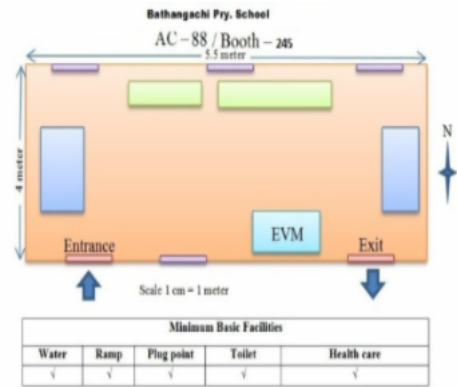

Cad View

Key MAP View