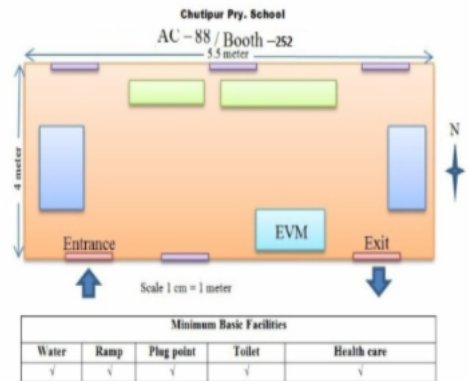

নির্বাচক নিবন্ধন আধিকারিকের স্বাক্ষর

Nazri Naksha

Google Map View

Polling Station Building Front View

Polling Station Front View

Cad View

Key MAP View

1 নাম : সোনালী ঘোষ স্বামীর নাম: সমীর ঘোষ বাড়ির নং : এন0012 বয়স : 27 লিঙ্গ : মহিলা	XZD2316644 ফটো উপলব্ধ	2 নাম : শিখা ঘোষ স্বামীর নাম: অমৃত ঘোষ বাড়ির নং : n0036 বয়স : 32 লিঙ্গ : মহিলা	XZD2316784 ফটো উপলব্ধ	3 নাম : বিষ্ণুপ্রিয়া ঘোষ স্বামীর নাম: অরুণ ঘোষ বাড়ির নং : n0034 বয়স : 26 লিঙ্গ : মহিলা	XZD2316669 ফটো উপলব্ধ
4 নাম : অর্পিতা ঘোষ স্বামীর নাম: প্রদীপ ঘোষ বাড়ির নং : n0051 বয়স : 31 লিঙ্গ : মহিলা	XZD2316743 ফটো উপলব্ধ	5 নাম : মাল্পি ঘোষ স্বামীর নাম: পবন ঘোষ বাড়ির নং : n0072 বয়স : 30 লিঙ্গ : মহিলা	XZD2316727 ফটো উপলব্ধ	6 নাম : সুপর্ণা ঘোষ স্বামীর নাম: সুদীপ ঘোষ বাড়ির নং : n0014 বয়স : 26 লিঙ্গ : মহিলা	XZD2316867 ফটো উপলব্ধ
7 নাম : ফুলন ঘোষ স্বামীর নাম: সুজিত ঘোষ বাড়ির নং : n0022 বয়স : 28 লিঙ্গ : মহিলা	XZD2316875 ফটো উপলব্ধ	8 নাম : শিখা ঘোষ (বিশ্বাস) স্বামীর নাম: সুজন ঘোষ বাড়ির নং : n0009 বয়স : 27 লিঙ্গ : মহিলা	XZD2316651 ফটো উপলব্ধ	9 নাম : সোমা বিশ্বাস স্বামীর নাম: স্বপন বিশ্বাস বাড়ির নং : n0070 বয়স : 31 লিঙ্গ : মহিলা	XZD2316701 ফটো উপলব্ধ
10 নাম : আশীষ বিশ্বাস পিতার নাম: দশরথ বিশ্বাস বাড়ির নং : এন0086 বয়স : 26 লিঙ্গ : পুরুষ	XZD2316982 ফটো উপলব্ধ	11 নাম : সাধনা বিশ্বাস স্বামীর নাম: সুজন বিশ্বাস বাড়ির নং : n0091 বয়স : 26 লিঙ্গ : মহিলা	XZD2316990 ফটো উপলব্ধ	12 নাম : রিম্পা বিশ্বাস স্বামীর নাম: প্রশান্ত বিশ্বাস বাড়ির নং : n0053 বয়স : 27 লিঙ্গ : মহিলা	XZD2316750 ফটো উপলব্ধ
13 নাম : বিজন সর্দার পিতার নাম: সমীর সর্দার বাড়ির নং : n0113 বয়স : 28 লিঙ্গ : পুরুষ	XZD2316917 ফটো উপলব্ধ	14 নাম : সাথী সর্দার স্বামীর নাম: নিত্যাঙ্গলা সর্দার বাড়ির নং : n0100 বয়স : 30 লিঙ্গ : মহিলা	XZD2316842 ফটো উপলব্ধ	15 নাম : মানসী সর্দার স্বামীর নাম: উৎপল সর্দার বাড়ির নং : n0109 বয়স : 26 লিঙ্গ : মহিলা	XZD2316776 ফটো উপলব্ধ
16 নাম : রাখী সর্দার স্বামীর নাম: বলাই সর্দার বাড়ির নং : n0103 বয়স : 33 লিঙ্গ : মহিলা	XZD2316891 ফটো উপলব্ধ	17 নাম : তারা সর্দার স্বামীর নাম: প্রকাশ সর্দার বাড়ির নং : n0104 বয়স : 29 লিঙ্গ : মহিলা	XZD2316735 ফটো উপলব্ধ	18 নাম : অশোক সর্দার পিতার নাম: সত্যেন সর্দার বাড়ির নং : n0100 বয়স : 27 লিঙ্গ : পুরুষ	XZD2316966 ফটো উপলব্ধ
19 নাম : নির্মল কর্মকার পিতার নাম: সুকুমার কর্মকার বাড়ির নং : n0001 বয়স : 71 লিঙ্গ : পুরুষ	WB/12/079/294372 ফটো উপলব্ধ	20 নাম : কম্পনা কর্মকার স্বামীর নাম: নির্মল কর্মকার বাড়ির নং : n0001 বয়স : 66 লিঙ্গ : মহিলা	WB/12/079/294161 ফটো উপলব্ধ	21 নাম : গণেশ কর্মকার পিতার নাম: নির্মল কর্মকার বাড়ির নং : n0001 বয়স : 41 লিঙ্গ : পুরুষ	CHV2579449 ফটো উপলব্ধ
22 নাম : সমর কর্মকার পিতার নাম: সুকুমার কর্মকার বাড়ির নং : n0001 বয়স : 61 লিঙ্গ : পুরুষ	WB/12/079/294366 ফটো উপলব্ধ	23 নাম : মিনতীরানী কর্মকার স্বামীর নাম: সমর কর্মকার বাড়ির নং : n0001 বয়স : 54 লিঙ্গ : মহিলা	WB/12/079/294163 ফটো উপলব্ধ	24 নাম : তনুজা বিবি দফাদার স্বামীর নাম: ভোলা দফাদার বাড়ির নং : n0001 বয়স : 38 লিঙ্গ : মহিলা	CHV2931855 ফটো উপলব্ধ
25 নাম : সোমা কর্মকার স্বামীর নাম: গণেশ কর্মকার বাড়ির নং : এন0001 বয়স : 26 লিঙ্গ : মহিলা	XZD2424521 ফটো উপলব্ধ	26 নাম : হাসিনারা খাতুন স্বামীর নাম: উজ্জল দফাদার বাড়ির নং : N0140 বয়স : 28 লিঙ্গ : মহিলা	XZD2687747 ফটো উপলব্ধ	27 নাম : উজ্জল দফাদার পিতার নাম: গোপাল দফাদার বাড়ির নং : n0045 বয়স : 26 লিঙ্গ : পুরুষ	XZD2316628 ফটো উপলব্ধ
28 নাম : বিধীকা খোষ স্বামীর নাম: সৌরভ খোষ বাড়ির নং : n0089 বয়স : 35 লিঙ্গ : মহিলা	XZD2316636 ফটো উপলব্ধ	29 নাম : তারেশ্বর গাঙ্গুলী পিতার নাম: বঙ্কিম গাঙ্গুলী বাড়ির নং : n0008 বয়স : 57 লিঙ্গ : পুরুষ	XZD2504322 ফটো উপলব্ধ	30 নাম : সান্তনা গাঙ্গুলী স্বামীর নাম: তারেশ্বর গাঙ্গুলী বাড়ির নং : n0008 বয়স : 50 লিঙ্গ : মহিলা	XZD3116266 ফটো উপলব্ধ