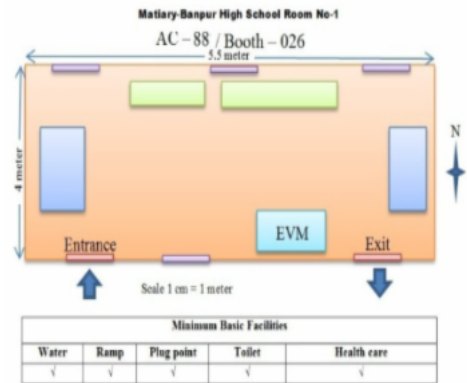

নির্বাচক নিবন্ধন আধিকারিকের স্বাক্ষর

Nazri Naksha

Google Map View

Polling Station Building Front View

Polling Station Front View

Cad View

Key MAP View

|    |                  |  |            |    |            |   |            |    |            |  |            |
|----|------------------|--|------------|----|------------|---|------------|----|------------|--|------------|
| 1  | XZD1721182       | নাম : সফিকুল মন্ডল<br>পিতার নাম: গাফফার মন্ডল মন্ডল<br>বাড়ির নং : n0043<br>বয়স : 31 লিঙ্গ : পুরুষ    | ফটো উপলব্ধ | 2  | LQD2424430 | নাম : মহ মালেকুল মণ্ডল<br>পিতার নাম: গাফফার মণ্ডল<br>বাড়ির নং : n0043<br>বয়স : 38 লিঙ্গ : পুরুষ         | ফটো উপলব্ধ | 3  | LQD2230969 | নাম : রবগুল মন্ডল<br>পিতার নাম: গাফফার মন্ডল<br>বাড়ির নং : n0043<br>বয়স : 39 লিঙ্গ : পুরুষ           | ফটো উপলব্ধ |
| 4  | XZD2580454       | নাম : ময়না মন্ডল<br>স্বামীর নাম: গাফফার মণ্ডল<br>বাড়ির নং : n0043<br>বয়স : 59 লিঙ্গ : মহিলা         | ফটো উপলব্ধ | 5  | XLL2075331 | নাম : সুপ্রিয়া বিশ্বাস অধিকারী<br>পিতার নাম: সজিত বিশ্বাস<br>বাড়ির নং : 0088<br>বয়স : 29 লিঙ্গ : মহিলা | ফটো উপলব্ধ | 6  | XZD1733062 | নাম : মধুমিতা অধিকারী দত্ত<br>স্বামীর নাম: সাহেব দত্ত<br>বাড়ির নং : n0248<br>বয়স : 31 লিঙ্গ : মহিলা  | ফটো উপলব্ধ |
| 7  | XZD1724848       | নাম : নাইলী বিবি মন্ডল<br>স্বামীর নাম: সিরাজ আলি মন্ডল<br>বাড়ির নং : n0198<br>বয়স : 39 লিঙ্গ : মহিলা | ফটো উপলব্ধ | 8  | XZD2123461 | নাম : মজিদ আলী মন্ডল<br>পিতার নাম: এলাহী বক্স মন্ডল<br>বাড়ির নং : n0198<br>বয়স : 55 লিঙ্গ : পুরুষ       | ফটো উপলব্ধ | 9  | NEY1859362 | নাম : সোমা কর্মকার<br>স্বামীর নাম: ভুবনা কর্মকার<br>বাড়ির নং : 0173<br>বয়স : 32 লিঙ্গ : মহিলা        | ফটো উপলব্ধ |
| 10 | LQD1451863       | নাম : আশীষ কর্মকার<br>পিতার নাম: বিশ্বনাথ কর্মকার<br>বাড়ির নং : n0116<br>বয়স : 46 লিঙ্গ : পুরুষ      | ফটো উপলব্ধ | 11 | XZD2121200 | নাম : চম্পা কর্মকার<br>স্বামীর নাম: আশীষ কর্মকার<br>বাড়ির নং : n0116<br>বয়স : 38 লিঙ্গ : মহিলা          | ফটো উপলব্ধ | 12 | LQD1961473 | নাম : সুভাশীষ কর্মকার<br>পিতার নাম: বিশ্বনাথ কর্মকার<br>বাড়ির নং : n0116<br>বয়স : 44 লিঙ্গ : পুরুষ   | ফটো উপলব্ধ |
| 13 | WB/11/074/504010 | নাম : গৌরী কর্মকার<br>স্বামীর নাম: বিশ্বনাথ কর্মকার<br>বাড়ির নং : n0116<br>বয়স : 66 লিঙ্গ : মহিলা    | ফটো উপলব্ধ | 14 | XZD2884146 | নাম : বিশ্বনাথ কর্মকার<br>পিতার নাম: হাজরা কর্মকার<br>বাড়ির নং : n0116<br>বয়স : 76 লিঙ্গ : পুরুষ        | ফটো উপলব্ধ | 15 | XZD2772077 | নাম : শেউলি খাতুন<br>পিতার নাম: আব্দুল রহমান বিশ্বাস<br>বাড়ির নং : n0200<br>বয়স : 27 লিঙ্গ : মহিলা   | ফটো উপলব্ধ |
| 16 | XZD2630382       | নাম : সাবানা খাতুন<br>পিতার নাম: মবু মন্ডল<br>বাড়ির নং : n0176<br>বয়স : 24 লিঙ্গ : মহিলা             | ফটো উপলব্ধ | 17 | XZD2378552 | নাম : সাবিয়া খাতুন<br>পিতার নাম: বজল মণ্ডল<br>বাড়ির নং : 0046<br>বয়স : 28 লিঙ্গ : মহিলা                | ফটো উপলব্ধ | 18 | XZD2378503 | নাম : সাধনা খাতুন<br>স্বামীর নাম: ইসমাইল মণ্ডল<br>বাড়ির নং : 0004<br>বয়স : 33 লিঙ্গ : মহিলা          | ফটো উপলব্ধ |
| 19 | XZD2379279       | নাম : মর্জিনা খাতুন<br>পিতার নাম: জালিম মণ্ডল<br>বাড়ির নং : 0048<br>বয়স : 27 লিঙ্গ : মহিলা           | ফটো উপলব্ধ | 20 | XZD2379253 | নাম : রিক্ত খাতুন মল্লিক<br>স্বামীর নাম: বিল্লাল মল্লিক<br>বাড়ির নং : 0024<br>বয়স : 26 লিঙ্গ : মহিলা    | ফটো উপলব্ধ | 21 | XZD2378446 | নাম : পাপিয়া খাতুন(মণ্ডল)<br>স্বামীর নাম: শরিফুল মণ্ডল<br>বাড়ির নং : 0008<br>বয়স : 37 লিঙ্গ : মহিলা | ফটো উপলব্ধ |
| 22 | STB1685460       | নাম : ফতেমা খাতুন(মন্ডল)<br>স্বামীর নাম: জামাল মন্ডল<br>বাড়ির নং : n0188<br>বয়স : 30 লিঙ্গ : মহিলা   | ফটো উপলব্ধ | 23 | XZD2430452 | নাম : বুমা গাঙ্গুলি<br>স্বামীর নাম: সুকুমার গাঙ্গুলি<br>বাড়ির নং : এন0135<br>বয়স : 33 লিঙ্গ : মহিলা     | ফটো উপলব্ধ | 24 | XZD2953792 | নাম : রাহুল গাজী<br>পিতার নাম: সরিফুল গাজী<br>বাড়ির নং : এন0049<br>বয়স : 22 লিঙ্গ : পুরুষ            | ফটো উপলব্ধ |
| 25 | XZD1479377       | নাম : হাকিবুল গাজী<br>পিতার নাম: ফকির গাজী<br>বাড়ির নং : n0049<br>বয়স : 37 লিঙ্গ : পুরুষ             | ফটো উপলব্ধ | 26 | XZD1479542 | নাম : সরিফুল গাজী<br>পিতার নাম: ফকির গাজী<br>বাড়ির নং : n0049<br>বয়স : 38 লিঙ্গ : পুরুষ                 | ফটো উপলব্ধ | 27 | XZD1373877 | নাম : আহিয়া বিবি বিশ্বাস<br>স্বামীর নাম: সরিফুল গাজী<br>বাড়ির নং : n0049<br>বয়স : 49 লিঙ্গ : মহিলা  | ফটো উপলব্ধ |
| 28 | WB/11/074/504311 | নাম : বিউটি গাছি<br>স্বামীর নাম: ফকির গাছি<br>বাড়ির নং : n0049<br>বয়স : 61 লিঙ্গ : মহিলা             | ফটো উপলব্ধ | 29 | DDZ3100435 | নাম : আজিমা গাজী<br>স্বামীর নাম: মালেক গাজী<br>বাড়ির নং : n0049<br>বয়স : 36 লিঙ্গ : মহিলা               | ফটো উপলব্ধ | 30 | XZD1409150 | নাম : মামন চক্রবর্তী<br>পিতার নাম: সুকুমার চক্রবর্তী<br>বাড়ির নং : n0209<br>বয়স : 39 লিঙ্গ : মহিলা   | ফটো উপলব্ধ |