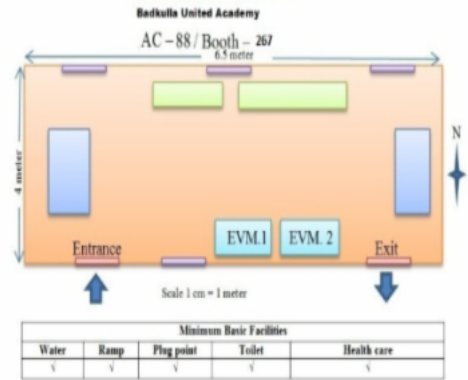

নির্বাচক নিবন্ধন আধিকারিকের স্বাক্ষর

Nazri Naksha

Google Map View

Polling Station Building Front View

Polling Station Front View

Cad View

Key MAP View

বিধানসভা নির্বাচনক্ষেত্রের নং, নাম : 88-কৃষ্ণগঞ্জ
ভাগ নং, নাম : 1-পঞ্চগ্রাম