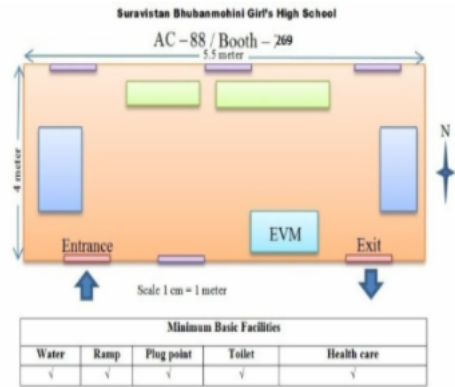

নির্বাচক নিবন্ধন আধিকারিকের স্বাক্ষর

Nazri Naksha

Google Map View

Suravistan Bhubanmohini Girl's High School, AC\_88 - Booth No.269

Polling Station Building Front View

Polling Station Front View

Cad View

Key MAP View