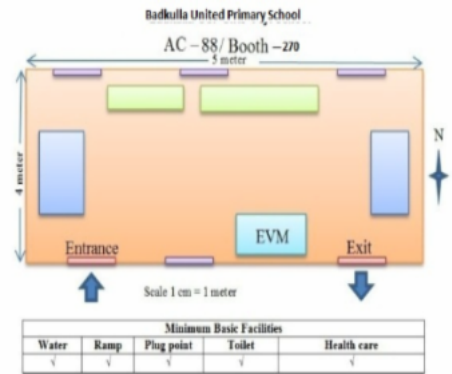

নির্বাচক নিবন্ধন আধিকারিকের স্বাক্ষর

Nazri Naksha

Google Map View

Polling Station Building Front View

88/270-Badkulla United Primary School

Polling Station Front View

Cad View

Key MAP View