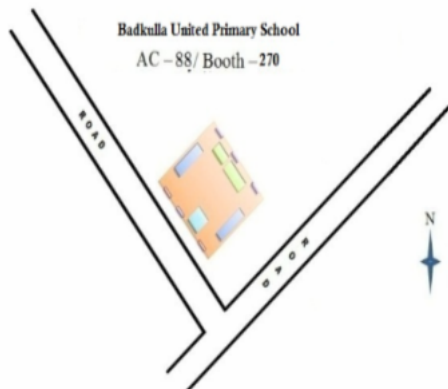

নির্বাচক নিবন্ধন আধিকারিকের স্বাক্ষর

Nazri Naksha

Google Map View

Polling Station Building Front View

88/270-Badkulla United Primary School

Polling Station Front View

Cad View

Key MAP View