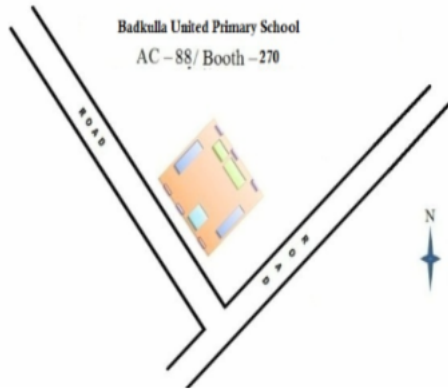

নির্বাচক নিবন্ধন আধিকারিকের স্বাক্ষর

Nazri Naksha

Google Map View

Polling Station Building Front View

88/270-Badkulla United Primary School

Polling Station Front View

Cad View

Key MAP View