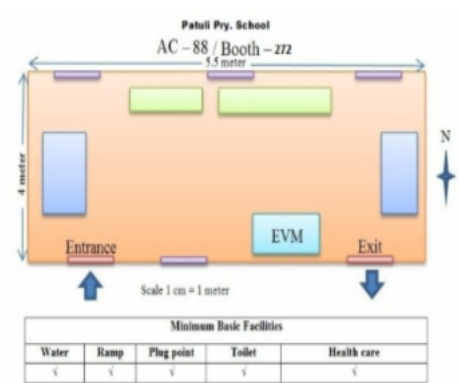

নির্বাচক নিবন্ধন আধিকারিকের স্বাক্ষর

Nazri Naksha

Google Map View

Polling Station Building Front View

Polling Station Front View

Cad View

Key MAP View

1 নাম : আভারানী অধিকারী স্বামীর নাম: অজিত অধিকারী বাড়ির নং : n0125 বয়স : 76 লিঙ্গ : মহিলা ফটো উপলব্ধ	WB/12/079/7570021	2 নাম : অসিত অধিকারী পিতার নাম: অজিত অধিকারী বাড়ির নং : n0125 বয়স : 64 লিঙ্গ : পুরুষ ফটো উপলব্ধ	WB/12/079/570189	3 নাম : অঞ্জলী অধিকারী স্বামীর নাম: অসিত অধিকারী বাড়ির নং : n0125 বয়স : 59 লিঙ্গ : মহিলা ফটো উপলব্ধ	WB/13/088/507037
4 নাম : অনূপ অধিকারী পিতার নাম: অজিত অধিকারী বাড়ির নং : n0125 বয়স : 61 লিঙ্গ : পুরুষ ফটো উপলব্ধ	WB/12/079/571028	5 নাম : সরস্বতী অধিকারী স্বামীর নাম: অচিন্ত অধিকারী বাড়ির নং : n0125 বয়স : 51 লিঙ্গ : মহিলা ফটো উপলব্ধ	CHV2782290	6 নাম : অংকিতা অধিকারী পিতার নাম: অচিন্ত অধিকারী বাড়ির নং : n0598 বয়স : 28 লিঙ্গ : মহিলা ফটো উপলব্ধ	XZD2229623
7 নাম : অরিন্দম অধিকারী পিতার নাম: অসিত অধিকারী বাড়ির নং : n0599 বয়স : 28 লিঙ্গ : পুরুষ ফটো উপলব্ধ	XZD2229631	8 নাম : মমতা সাহা কুণ্ডু স্বামীর নাম: উত্তম কুমার সাহা বাড়ির নং : n0024 বয়স : 36 লিঙ্গ : মহিলা ফটো উপলব্ধ	XZD2086684	9 নাম : অঞ্জলী কুণ্ডু স্বামীর নাম: সুকুমার কুণ্ডু বাড়ির নং : n0027 বয়স : 79 লিঙ্গ : মহিলা ফটো উপলব্ধ	XZD3180593
10 নাম : সুভাষ কুণ্ডু পিতার নাম: সুকুমার কুণ্ডু বাড়ির নং : n0027 বয়স : 50 লিঙ্গ : পুরুষ ফটো উপলব্ধ	WB/12/079/570157	11 নাম : সুকেশ কুণ্ডু পিতার নাম: সুকুমার কুণ্ডু বাড়ির নং : n0027 বয়স : 47 লিঙ্গ : পুরুষ ফটো উপলব্ধ	CHV1803121	12 নাম : শঙ্করী কুণ্ডু স্বামীর নাম: সুভাষ কুণ্ডু বাড়ির নং : n0027 বয়স : 46 লিঙ্গ : মহিলা ফটো উপলব্ধ	CTG1818004
13 নাম : সমরেশ কুণ্ডু পিতার নাম: সুকুমার কুণ্ডু বাড়ির নং : n0027 বয়স : 43 লিঙ্গ : পুরুষ ফটো উপলব্ধ	CHV2423796	14 নাম : পপি কুণ্ডু স্বামীর নাম: সমরেশ কুণ্ডু বাড়ির নং : n0027 বয়স : 32 লিঙ্গ : মহিলা ফটো উপলব্ধ	XZD1823129	15 নাম : লাবনী কুণ্ডু সাহা স্বামীর নাম: সুকেশ কুণ্ডু বাড়ির নং : n0027 বয়স : 34 লিঙ্গ : মহিলা ফটো উপলব্ধ	XZD1461011
16 নাম : অঞ্জলি কর্মকার স্বামীর নাম: সুভাষ কর্মকার বাড়ির নং : নতুন বয়স : 45 লিঙ্গ : মহিলা ফটো উপলব্ধ	XZD2969947	17 নাম : রেখা কুণ্ডু পিতার নাম: নিরেন্দ্র কুণ্ডু বাড়ির নং : এন0405 বয়স : 40 লিঙ্গ : মহিলা ফটো উপলব্ধ	RHC1886191	18 নাম : লক্ষী কর্মকার স্বামীর নাম: অধীর কর্মকার বাড়ির নং : n0364 বয়স : 68 লিঙ্গ : মহিলা ফটো উপলব্ধ	XZD1669522
19 নাম : অধীর কর্মকার পিতার নাম: গয়ানাথ কর্মকার বাড়ির নং : n0061 বয়স : 75 লিঙ্গ : পুরুষ ফটো উপলব্ধ	XZD1669167	20 নাম : উত্তম কর্মকার পিতার নাম: অধীর কর্মকার বাড়ির নং : n0061 বয়স : 41 লিঙ্গ : পুরুষ ফটো উপলব্ধ	XZD1570803	21 নাম : মিনতী কর্মকার স্বামীর নাম: উত্তম কর্মকার বাড়ির নং : n0061 বয়স : 31 লিঙ্গ : মহিলা ফটো উপলব্ধ	XZD1823228
22 নাম : কৃষ্ণা দাস স্বামীর নাম: সুদাম দাস বাড়ির নং : n0061 বয়স : 56 লিঙ্গ : মহিলা ফটো উপলব্ধ	WB/12/079/570803	23 নাম : সুরভ দাস পিতার নাম: সুদাম দাস বাড়ির নং : n0061 বয়স : 39 লিঙ্গ : পুরুষ ফটো উপলব্ধ	CHV2678878	24 নাম : সঞ্জীব দাস পিতার নাম: সুদাম দাস বাড়ির নং : n0061 বয়স : 37 লিঙ্গ : পুরুষ ফটো উপলব্ধ	CHV3081007
25 নাম : অঞ্জলী কর্মকার স্বামীর নাম: মিলন কর্মকার বাড়ির নং : n0061 বয়স : 47 লিঙ্গ : মহিলা ফটো উপলব্ধ	XZD1823210	26 নাম : তন্ময় দাস পিতার নাম: গোপেন দাস বাড়ির নং : n0061 বয়স : 40 লিঙ্গ : পুরুষ ফটো উপলব্ধ	XZD1560101	27 নাম : পূজা ভাওয়াল (দাস) স্বামীর নাম: বিপ্লব ভাওয়াল বাড়ির নং : n0061 বয়স : 31 লিঙ্গ : মহিলা ফটো উপলব্ধ	XZD2087062
28 নাম : প্রীতি কর্মকার স্বামীর নাম: সুব্রত কর্মকার বাড়ির নং : এন0397 বয়স : 25 লিঙ্গ : মহিলা ফটো উপলব্ধ	XZD2399764	29 নাম : রূপসী দাস স্বামীর নাম: সুরভ দাস বাড়ির নং : N0061 বয়স : 26 লিঙ্গ : মহিলা ফটো উপলব্ধ	XZD2665487	30 নাম : নিরাজন দাস পিতার নাম: নিরেন্দ্র দাস বাড়ির নং : এন0124 বয়স : 31 লিঙ্গ : পুরুষ ফটো উপলব্ধ	XZD2665388