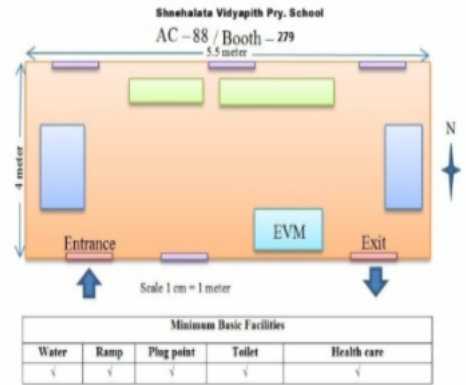

নির্বাচক নিবন্ধন আধিকারিকের স্বাক্ষর

Nazri Naksha

Google Map View

Polling Station Building Front View

Polling Station Front View

Cad View

Key MAP View

1 নাম : গোবিন্দ অধিকারী পিতার নাম: দুলাল অধিকারী বাড়ির নং : n0249 বয়স : 49 লিঙ্গ : পুরুষ	WB/12/079/522736	2 নাম : প্রতিমা অধিকারী স্বামীর নাম: গোবিন্দ অধিকারী বাড়ির নং : n0250 বয়স : 41 লিঙ্গ : মহিলা	CHV2658201	3 নাম : পম্পা অধিকারী পিতার নাম: গোবিন্দা অধিকারী বাড়ির নং : N0249 বয়স : 24 লিঙ্গ : মহিলা	XZD2656395
4 নাম : মধুমালী অধিকারী (ঘোষ) স্বামীর নাম: ভজন অধিকারী বাড়ির নং : n0257 বয়স : 31 লিঙ্গ : মহিলা	XZD2229706	5 নাম : সুমিতা কর্মকার পিতার নাম: ভজন কর্মকার বাড়ির নং : n0192 বয়স : 27 লিঙ্গ : মহিলা	XZD2297299	6 নাম : রিপন কর্মকার পিতার নাম: অর্জুন কর্মকার বাড়ির নং : n0186 বয়স : 29 লিঙ্গ : পুরুষ	XZD2209484
7 নাম : শিবু কর্মকার পিতার নাম: কল্পতরু কর্মকার বাড়ির নং : n0167 বয়স : 29 লিঙ্গ : পুরুষ	XZD2209567	8 নাম : সুজন কর্মকার পিতার নাম: অর্জুন কর্মকার বাড়ির নং : n0265 বয়স : 29 লিঙ্গ : পুরুষ	XZD2297349	9 নাম : বাসন্তী বিশ্বাস স্বামীর নাম: তরুন বিশ্বাস বাড়ির নং : n0192 বয়স : 35 লিঙ্গ : মহিলা	RHC1301084
10 নাম : তরুন বিশ্বাস পিতার নাম: রুশাই বিশ্বাস বাড়ির নং : n0192 বয়স : 43 লিঙ্গ : পুরুষ	MTK2633824	11 নাম : বর্না কর্মকার স্বামীর নাম: অর্জুন কর্মকার বাড়ির নং : n0186 বয়স : 44 লিঙ্গ : মহিলা	CHV2008787	12 নাম : কালিদাসী কর্মকার স্বামীর নাম: মনিমোহন কর্মকার বাড়ির নং : n0020 বয়স : 71 লিঙ্গ : মহিলা	WB/12/079/519189
13 নাম : বাবলু কর্মকার পিতার নাম: মনিমোহন কর্মকার বাড়ির নং : n0020 বয়স : 54 লিঙ্গ : পুরুষ	WB/12/079/519556	14 নাম : বর্না কর্মকার স্বামীর নাম: বাবলু কর্মকার বাড়ির নং : n0020 বয়স : 52 লিঙ্গ : মহিলা	CHV2007888	15 নাম : সরস্বতী কর্মকার মায়ের নাম: দুর্গারানী কর্মকার বাড়ির নং : n0021 বয়স : 55 লিঙ্গ : মহিলা	XZD2089126
16 নাম : বিজয় বিশ্বাস পিতার নাম: মুক্তা বিশ্বাস বাড়ির নং : এন0070 বয়স : 20 লিঙ্গ : পুরুষ	XZD3032364	17 নাম : শৈল্যবালা কর্মকার স্বামীর নাম: সন্তোষ কর্মকার বাড়ির নং : n0023 বয়স : 68 লিঙ্গ : মহিলা	CHV2008613	18 নাম : ভীষ্ম কর্মকার পিতার নাম: সত্য কর্মকার বাড়ির নং : n0024 বয়স : 61 লিঙ্গ : পুরুষ	WB/12/079/519075
19 নাম : গঙ্গারানী কর্মকার স্বামীর নাম: ভীষ্ম কর্মকার বাড়ির নং : n0024 বয়স : 59 লিঙ্গ : মহিলা	WB/12/079/519435	20 নাম : শৈলেন কর্মকার পিতার নাম: ভীষ্ম কর্মকার বাড়ির নং : n0024 বয়স : 30 লিঙ্গ : পুরুষ	XZD1962463	21 নাম : অঞ্জনা ঘোষ(কর্মকার) স্বামীর নাম: শ্রীদাম ঘোষ বাড়ির নং : n0024 বয়স : 34 লিঙ্গ : মহিলা	XZD1562735
22 নাম : ক্ষুদিরাম কর্মকার পিতার নাম: সত্য কর্মকার বাড়ির নং : n0033 বয়স : 49 লিঙ্গ : পুরুষ	CHV2005940	23 নাম : মালতী কর্মকার মায়ের নাম: সুরিন্দা কর্মকার বাড়ির নং : n0033 বয়স : 45 লিঙ্গ : মহিলা	XZD2089175	24 নাম : বৃন্দাবন কর্মকার পিতার নাম: অনিল কর্মকার বাড়ির নং : n0141 বয়স : 66 লিঙ্গ : পুরুষ	WB/12/079/519645
25 নাম : লক্ষী কর্মকার স্বামীর নাম: বৃন্দাবন কর্মকার বাড়ির নং : n0141 বয়স : 54 লিঙ্গ : মহিলা	WB/12/079/519329	26 নাম : বিনয় কর্মকার পিতার নাম: বৃন্দাবন কর্মকার বাড়ির নং : n0141 বয়স : 39 লিঙ্গ : পুরুষ	XZD1224203	27 নাম : মায়ী কর্মকার স্বামীর নাম: অনন্ত কর্মকার বাড়ির নং : n0162 বয়স : 59 লিঙ্গ : মহিলা	XZD2482107
28 নাম : রবি কর্মকার পিতার নাম: অনন্ত কর্মকার বাড়ির নং : n0162 বয়স : 43 লিঙ্গ : পুরুষ	CHV2403400	29 নাম : জয়ন্তী কর্মকার স্বামীর নাম: রবি কর্মকার বাড়ির নং : n0162 বয়স : 40 লিঙ্গ : মহিলা	XZD1562875	30 নাম : গবীর কর্মকার পিতার নাম: অনন্ত কর্মকার বাড়ির নং : n0162 বয়স : 33 লিঙ্গ : পুরুষ	XZD1562990