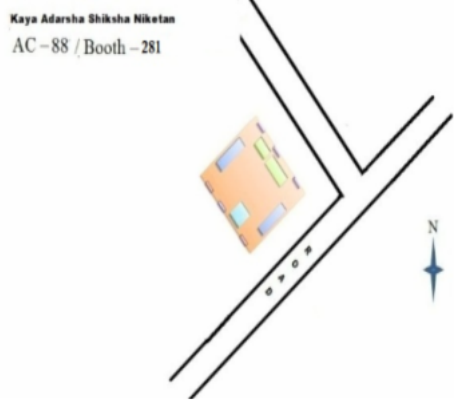

নির্বাচক নিবন্ধন আধিকারিকের স্বাক্ষর

Nazri Naksha

Google Map View

Polling Station Building Front View

Polling Station Front View

Cad View

Key MAP View

1 নাম : সরিফা খাতুন স্বামীর নাম: আক্তার আলি বাড়ির নং : n0214 বয়স : 30 লিঙ্গ : মহিলা	XZD1963347 ফটো উপলব্ধ	2 নাম : মনু ধাবক স্বামীর নাম: মোসারেফ বাড়ির নং : n0219 বয়স : 38 লিঙ্গ : মহিলা	XZD1963644 ফটো উপলব্ধ	3 নাম : রুকিয়াবিবি মালিতা স্বামীর নাম: ছাত্তারআলী মালিতা বাড়ির নং : n0037 বয়স : 64 লিঙ্গ : মহিলা	XZD3084324 ফটো উপলব্ধ
4 নাম : রোজিনা (বিবি) মালীতা স্বামীর নাম: সাকির হোসেন বাড়ির নং : n0037 বয়স : 37 লিঙ্গ : মহিলা	CHV3071867 ফটো উপলব্ধ	5 নাম : ছাত্তার আলি মালিতা পিতার নাম: দুলাল মালিতা বাড়ির নং : n0037 বয়স : 70 লিঙ্গ : পুরুষ	XZD2643781 ফটো উপলব্ধ	6 নাম : মোহম্মদ সাকির হোসেন মালিতা পিতার নাম: ছাত্তার আলি মালিতা বাড়ির নং : n0037 বয়স : 44 লিঙ্গ : পুরুষ	CHV2005775 ফটো উপলব্ধ
7 নাম : জসিমুদ্দিন মালিতা পিতার নাম: দুলাল মালিতা বাড়ির নং : n0037 বয়স : 54 লিঙ্গ : পুরুষ	XZD2703734 ফটো উপলব্ধ	8 নাম : মোহম্মদ ইমরান হোসেন মালিতা পিতার নাম: ছাত্তার আলি মালিতা বাড়ির নং : n0037 বয়স : 40 লিঙ্গ : পুরুষ	CHV2658177 ফটো উপলব্ধ	9 নাম : নাসিমাবিবি মালিতা স্বামীর নাম: জসিমুদ্দিন মালিতা বাড়ির নং : n0037 বয়স : 41 লিঙ্গ : মহিলা	CHV2505873 ফটো উপলব্ধ
10 নাম : মর্জিনা মন্ডল স্বামীর নাম: আব্দুস সলাম মন্ডল বাড়ির নং : n0037 বয়স : 35 লিঙ্গ : মহিলা	XZD1563790 ফটো উপলব্ধ	11 নাম : নাইম হোসেন মালিতা পিতার নাম: জসিম উদ্দিন মালিতা বাড়ির নং : এন0037 বয়স : 23 লিঙ্গ : পুরুষ	XZD2805422 ফটো উপলব্ধ	12 নাম : সাবিনা বিবি ধাবক স্বামীর নাম: সওফেত আলি ধাবক বাড়ির নং : n0111 বয়স : 43 লিঙ্গ : মহিলা	CHV2007979 ফটো উপলব্ধ
13 নাম : সওফেত আলী ধাবক পিতার নাম: আবুল হোসেন ধাবক বাড়ির নং : n0111 বয়স : 51 লিঙ্গ : পুরুষ	XZD2722650 ফটো উপলব্ধ	14 নাম : সেলিম আলি ধাবক পিতার নাম: আবুল হোসেন ধাবক বাড়ির নং : n0111 বয়স : 44 লিঙ্গ : পুরুষ	CHV2890374 ফটো উপলব্ধ	15 নাম : ববিতা বিবি ধাবক স্বামীর নাম: সেলিম আলি ধাবক বাড়ির নং : n0111 বয়স : 39 লিঙ্গ : মহিলা	XZD1464601 ফটো উপলব্ধ
16 নাম : আমিনা খাতুন পিতার নাম: জাকির হোসেন মন্ডল বাড়ির নং : n0101 বয়স : 27 লিঙ্গ : মহিলা	XZD2380079 ফটো উপলব্ধ	17 নাম : রহিমা খাতুন পিতার নাম: মুক্কেশ্বরী বিশ্বাস বাড়ির নং : n0223 বয়স : 28 লিঙ্গ : মহিলা	XZD2210169 ফটো উপলব্ধ	18 নাম : জুলেখা খাতুন পিতার নাম: আজাদ হোসেন মন্ডল বাড়ির নং : n0102 বয়স : 26 লিঙ্গ : মহিলা	XZD2379915 ফটো উপলব্ধ
19 নাম : রুমিয়া খাতুন মন্ডল স্বামীর নাম: আলিহিম মন্ডল বাড়ির নং : N01458 বয়স : 28 লিঙ্গ : মহিলা	XZD2655827 ফটো উপলব্ধ	20 নাম : সরিফা খাতুন স্বামীর নাম: জহির মন্ডল বাড়ির নং : n0141 বয়স : 38 লিঙ্গ : মহিলা	CHV2964690 ফটো উপলব্ধ	21 নাম : হুরিাতন বিবি ঘরামী স্বামীর নাম: হাবিল ঘরামী বাড়ির নং : n0141 বয়স : 69 লিঙ্গ : মহিলা	WB/12/079/516241 ফটো উপলব্ধ
22 নাম : মীর হাসান ঘরামী পিতার নাম: হাবিল ঘরামী বাড়ির নং : n0141 বয়স : 36 লিঙ্গ : পুরুষ	XZD1235654 ফটো উপলব্ধ	23 নাম : হাফিজা মন্ডল স্বামীর নাম: কিতাব মন্ডল বাড়ির নং : n0141 বয়স : 44 লিঙ্গ : মহিলা	CHV2402873 ফটো উপলব্ধ	24 নাম : লক্ষী জোয়ার্দার স্বামীর নাম: সুশান্ত জোয়ার্দার বাড়ির নং : n0182 বয়স : 66 লিঙ্গ : মহিলা	WB/12/079/516021 ফটো উপলব্ধ
25 নাম : লায়েক আলি ধাবক পিতার নাম: আউলিয়া ধাবক বাড়ির নং : 282 বয়স : 39 লিঙ্গ : পুরুষ	CHV2659233 ফটো উপলব্ধ	26 নাম : সুরিয়া ধাবক স্বামীর নাম: মিজারুল ধাবক বাড়ির নং : এন0116 বয়স : 23 লিঙ্গ : মহিলা	XZD2857027 ফটো উপলব্ধ	27 নাম : সাহিনা খাতুন পিতার নাম: আনবারআলী তরফদার বাড়ির নং : এন0072 বয়স : 22 লিঙ্গ : মহিলা	XZD2856714 ফটো উপলব্ধ
28 নাম : রহিমা বিবি তরফদার স্বামীর নাম: গিয়াস উদ্দিন তরফদার বাড়ির নং : n0032 বয়স : 40 লিঙ্গ : মহিলা	XZD1235738 ফটো উপলব্ধ	29 নাম : আরসাদ আলী তরফদার পিতার নাম: আহিরুদ্দিন তরফদার বাড়ির নং : n0032 বয়স : 69 লিঙ্গ : পুরুষ	XZD2707347 ফটো উপলব্ধ	30 নাম : আনুরাবিবি তরফদার স্বামীর নাম: ইন্দাদুল তরফদার বাড়ির নং : n0073 বয়স : 61 লিঙ্গ : মহিলা	XZD2708394 ফটো উপলব্ধ