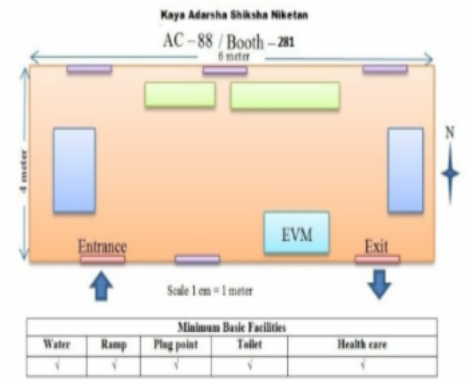

নির্বাচক নিবন্ধন আধিকারিকের স্বাক্ষর

Nazri Naksha

Google Map View

Polling Station Building Front View

Polling Station Front View

Cad View

Key MAP View

1 নাম : সরিফা খাতুন স্বামীর নাম: আক্তার আলি বাড়ির নং : n0214 বয়স : 30 লিঙ্গ : মহিলা	XZD1963347 ফটো উপলব্ধ	2 নাম : মনু ধাবক স্বামীর নাম: মোসারেফ বাড়ির নং : n0219 বয়স : 38 লিঙ্গ : মহিলা	XZD1963644 ফটো উপলব্ধ	3 নাম : রুকিয়াবিবি মালিতা স্বামীর নাম: ছাত্তারআলী মালিতা বাড়ির নং : n0037 বয়স : 64 লিঙ্গ : মহিলা	XZD3084324 ফটো উপলব্ধ
4 নাম : রোজিনা (বিবি) মালীতা স্বামীর নাম: সাকির হোসেন বাড়ির নং : n0037 বয়স : 37 লিঙ্গ : মহিলা	CHV3071867 ফটো উপলব্ধ	5 নাম : ছাত্তার আলি মালিতা পিতার নাম: দুলাল মালিতা বাড়ির নং : n0037 বয়স : 70 লিঙ্গ : পুরুষ	XZD2643781 ফটো উপলব্ধ	6 নাম : মোহম্মদ সাকির হোসেন মালিতা পিতার নাম: ছাত্তার আলি মালিতা বাড়ির নং : n0037 বয়স : 44 লিঙ্গ : পুরুষ	CHV2005775 ফটো উপলব্ধ
7 নাম : জসিমুদ্দিন মালিতা পিতার নাম: দুলাল মালিতা বাড়ির নং : n0037 বয়স : 54 লিঙ্গ : পুরুষ	XZD2703734 ফটো উপলব্ধ	8 নাম : মোহম্মদ ইমরান হোসেন মালিতা পিতার নাম: ছাত্তার আলি মালিতা বাড়ির নং : n0037 বয়স : 40 লিঙ্গ : পুরুষ	CHV2658177 ফটো উপলব্ধ	9 নাম : নাসিমাবিবি মালিতা স্বামীর নাম: জসিমুদ্দিন মালিতা বাড়ির নং : n0037 বয়স : 41 লিঙ্গ : মহিলা	CHV2505873 ফটো উপলব্ধ
10 নাম : মর্জিনা মন্ডল স্বামীর নাম: আব্দুস সলাম মন্ডল বাড়ির নং : n0037 বয়স : 35 লিঙ্গ : মহিলা	XZD1563790 ফটো উপলব্ধ	11 নাম : নাইম হোসেন মালিতা পিতার নাম: জসিম উদ্দিন মালিতা বাড়ির নং : এন0037 বয়স : 23 লিঙ্গ : পুরুষ	XZD2805422 ফটো উপলব্ধ	12 নাম : সাবিনা বিবি ধাবক স্বামীর নাম: সওফেত আলি ধাবক বাড়ির নং : n0111 বয়স : 43 লিঙ্গ : মহিলা	CHV2007979 ফটো উপলব্ধ
13 নাম : সওফেত আলী ধাবক পিতার নাম: আবুল হোসেন ধাবক বাড়ির নং : n0111 বয়স : 51 লিঙ্গ : পুরুষ	XZD2722650 ফটো উপলব্ধ	14 নাম : সেলিম আলি ধাবক পিতার নাম: আবুল হোসেন ধাবক বাড়ির নং : n0111 বয়স : 44 লিঙ্গ : পুরুষ	CHV2890374 ফটো উপলব্ধ	15 নাম : ববিতা বিবি ধাবক স্বামীর নাম: সেলিম আলি ধাবক বাড়ির নং : n0111 বয়স : 39 লিঙ্গ : মহিলা	XZD1464601 ফটো উপলব্ধ
16 নাম : আমিনা খাতুন পিতার নাম: জাকির হোসেন মন্ডল বাড়ির নং : n0101 বয়স : 27 লিঙ্গ : মহিলা	XZD2380079 ফটো উপলব্ধ	17 নাম : রহিমা খাতুন পিতার নাম: মুক্কেশ্বরী বিশ্বাস বাড়ির নং : n0223 বয়স : 28 লিঙ্গ : মহিলা	XZD2210169 ফটো উপলব্ধ	18 নাম : জুলেখা খাতুন পিতার নাম: আজাদ হোসেন মন্ডল বাড়ির নং : n0102 বয়স : 26 লিঙ্গ : মহিলা	XZD2379915 ফটো উপলব্ধ
19 নাম : রুমিয়া খাতুন মন্ডল স্বামীর নাম: আলিহিম মন্ডল বাড়ির নং : N01458 বয়স : 28 লিঙ্গ : মহিলা	XZD2655827 ফটো উপলব্ধ	20 নাম : সরিফা খাতুন স্বামীর নাম: জহির মন্ডল বাড়ির নং : n0141 বয়স : 38 লিঙ্গ : মহিলা	CHV2964690 ফটো উপলব্ধ	21 নাম : হুরিাতন বিবি ঘরামী স্বামীর নাম: হাবিল ঘরামী বাড়ির নং : n0141 বয়স : 69 লিঙ্গ : মহিলা	WB/12/079/516241 ফটো উপলব্ধ
22 নাম : মীর হাসান ঘরামী পিতার নাম: হাবিল ঘরামী বাড়ির নং : n0141 বয়স : 36 লিঙ্গ : পুরুষ	XZD1235654 ফটো উপলব্ধ	23 নাম : হাফিজা মন্ডল স্বামীর নাম: কিতাব মন্ডল বাড়ির নং : n0141 বয়স : 44 লিঙ্গ : মহিলা	CHV2402873 ফটো উপলব্ধ	24 নাম : লক্ষী জোয়ার্দার স্বামীর নাম: সুশান্ত জোয়ার্দার বাড়ির নং : n0182 বয়স : 66 লিঙ্গ : মহিলা	WB/12/079/516021 ফটো উপলব্ধ
25 নাম : লায়েক আলি ধাবক পিতার নাম: আউলিয়া ধাবক বাড়ির নং : 282 বয়স : 39 লিঙ্গ : পুরুষ	CHV2659233 ফটো উপলব্ধ	26 নাম : সুরিয়া ধাবক স্বামীর নাম: মিজারুল ধাবক বাড়ির নং : এন0116 বয়স : 23 লিঙ্গ : মহিলা	XZD2857027 ফটো উপলব্ধ	27 নাম : সাহিনা খাতুন পিতার নাম: আনবারআলী তরফদার বাড়ির নং : এন0072 বয়স : 22 লিঙ্গ : মহিলা	XZD2856714 ফটো উপলব্ধ
28 নাম : রহিমা বিবি তরফদার স্বামীর নাম: গিয়াস উদ্দিন তরফদার বাড়ির নং : n0032 বয়স : 40 লিঙ্গ : মহিলা	XZD1235738 ফটো উপলব্ধ	29 নাম : আরসাদ আলী তরফদার পিতার নাম: আহিরুদ্দিন তরফদার বাড়ির নং : n0032 বয়স : 69 লিঙ্গ : পুরুষ	XZD2707347 ফটো উপলব্ধ	30 নাম : আনুরাবিবি তরফদার স্বামীর নাম: ইন্দাদুল তরফদার বাড়ির নং : n0073 বয়স : 61 লিঙ্গ : মহিলা	XZD2708394 ফটো উপলব্ধ