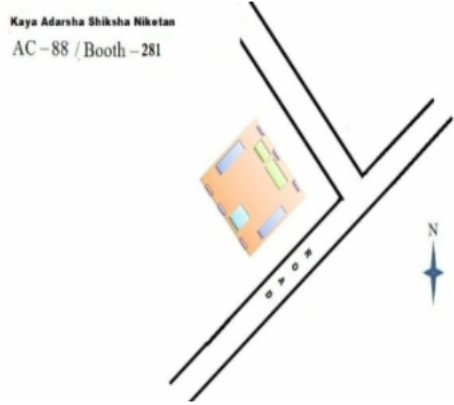

নির্বাচক নিবন্ধন আধিকারিকের স্বাক্ষর

Nazri Naksha

Google Map View

Polling Station Building Front View

Polling Station Front View

Cad View

Key MAP View

1 নাম : সরিফা খাতুন স্বামীর নাম: আক্তার আলি বাড়ির নং : n0214 বয়স : 30 লিঙ্গ : মহিলা	XZD1963347 ফটো উপলব্ধ	2 নাম : মনু ধাবক স্বামীর নাম: মোসারেফ বাড়ির নং : n0219 বয়স : 38 লিঙ্গ : মহিলা	XZD1963644 ফটো উপলব্ধ	3 নাম : রুকিয়াবিবি মালিতা স্বামীর নাম: ছাত্তারআলী মালিতা বাড়ির নং : n0037 বয়স : 64 লিঙ্গ : মহিলা	XZD3084324 ফটো উপলব্ধ
4 নাম : রোজিনা (বিবি) মালীতা স্বামীর নাম: সাকির হোসেন বাড়ির নং : n0037 বয়স : 37 লিঙ্গ : মহিলা	CHV3071867 ফটো উপলব্ধ	5 নাম : ছাত্তার আলি মালিতা পিতার নাম: দুলাল মালিতা বাড়ির নং : n0037 বয়স : 70 লিঙ্গ : পুরুষ	XZD2643781 ফটো উপলব্ধ	6 নাম : মোহম্মদ সাকির হোসেন মালিতা পিতার নাম: ছাত্তার আলি মালিতা বাড়ির নং : n0037 বয়স : 44 লিঙ্গ : পুরুষ	CHV2005775 ফটো উপলব্ধ
7 নাম : জসিমুদ্দিন মালিতা পিতার নাম: দুলাল মালিতা বাড়ির নং : n0037 বয়স : 54 লিঙ্গ : পুরুষ	XZD2703734 ফটো উপলব্ধ	8 নাম : মোহম্মদ ইমরান হোসেন মালিতা পিতার নাম: ছাত্তার আলি মালিতা বাড়ির নং : n0037 বয়স : 40 লিঙ্গ : পুরুষ	CHV2658177 ফটো উপলব্ধ	9 নাম : নাসিমাবিবি মালিতা স্বামীর নাম: জসিমুদ্দিন মালিতা বাড়ির নং : n0037 বয়স : 41 লিঙ্গ : মহিলা	CHV2505873 ফটো উপলব্ধ
10 নাম : মর্জিনা মন্ডল স্বামীর নাম: আব্দুস সলাম মন্ডল বাড়ির নং : n0037 বয়স : 35 লিঙ্গ : মহিলা	XZD1563790 ফটো উপলব্ধ	11 নাম : নাইম হোসেন মালিতা পিতার নাম: জসিম উদ্দিন মালিতা বাড়ির নং : এন0037 বয়স : 23 লিঙ্গ : পুরুষ	XZD2805422 ফটো উপলব্ধ	12 নাম : সাবিনা বিবি ধাবক স্বামীর নাম: সওফেত আলি ধাবক বাড়ির নং : n0111 বয়স : 43 লিঙ্গ : মহিলা	CHV2007979 ফটো উপলব্ধ
13 নাম : সওফেত আলী ধাবক পিতার নাম: আবুল হোসেন ধাবক বাড়ির নং : n0111 বয়স : 51 লিঙ্গ : পুরুষ	XZD2722650 ফটো উপলব্ধ	14 নাম : সেলিম আলি ধাবক পিতার নাম: আবুল হোসেন ধাবক বাড়ির নং : n0111 বয়স : 44 লিঙ্গ : পুরুষ	CHV2890374 ফটো উপলব্ধ	15 নাম : ববিতা বিবি ধাবক স্বামীর নাম: সেলিম আলি ধাবক বাড়ির নং : n0111 বয়স : 39 লিঙ্গ : মহিলা	XZD1464601 ফটো উপলব্ধ
16 নাম : আমিনা খাতুন পিতার নাম: জাকির হোসেন মন্ডল বাড়ির নং : n0101 বয়স : 27 লিঙ্গ : মহিলা	XZD2380079 ফটো উপলব্ধ	17 নাম : রহিমা খাতুন পিতার নাম: মুক্কেশ্বরী বিশ্বাস বাড়ির নং : n0223 বয়স : 28 লিঙ্গ : মহিলা	XZD2210169 ফটো উপলব্ধ	18 নাম : জুলেখা খাতুন পিতার নাম: আজাদ হোসেন মন্ডল বাড়ির নং : n0102 বয়স : 26 লিঙ্গ : মহিলা	XZD2379915 ফটো উপলব্ধ
19 নাম : রুমিয়া খাতুন মন্ডল স্বামীর নাম: আলিহিম মন্ডল বাড়ির নং : N01458 বয়স : 28 লিঙ্গ : মহিলা	XZD2655827 ফটো উপলব্ধ	20 নাম : সরিফা খাতুন স্বামীর নাম: জহির মন্ডল বাড়ির নং : n0141 বয়স : 38 লিঙ্গ : মহিলা	CHV2964690 ফটো উপলব্ধ	21 নাম : হুরিাতন বিবি ঘরামী স্বামীর নাম: হাবিল ঘরামী বাড়ির নং : n0141 বয়স : 69 লিঙ্গ : মহিলা	WB/12/079/516241 ফটো উপলব্ধ
22 নাম : মীর হাসান ঘরামী পিতার নাম: হাবিল ঘরামী বাড়ির নং : n0141 বয়স : 36 লিঙ্গ : পুরুষ	XZD1235654 ফটো উপলব্ধ	23 নাম : হাফিজা মন্ডল স্বামীর নাম: কিতাব মন্ডল বাড়ির নং : n0141 বয়স : 44 লিঙ্গ : মহিলা	CHV2402873 ফটো উপলব্ধ	24 নাম : লক্ষী জোয়ার্দার স্বামীর নাম: সুশান্ত জোয়ার্দার বাড়ির নং : n0182 বয়স : 66 লিঙ্গ : মহিলা	WB/12/079/516021 ফটো উপলব্ধ
25 নাম : লায়েক আলি ধাবক পিতার নাম: আউলিয়া ধাবক বাড়ির নং : 282 বয়স : 39 লিঙ্গ : পুরুষ	CHV2659233 ফটো উপলব্ধ	26 নাম : সুরিয়া ধাবক স্বামীর নাম: মিজারুল ধাবক বাড়ির নং : এন0116 বয়স : 23 লিঙ্গ : মহিলা	XZD2857027 ফটো উপলব্ধ	27 নাম : সাহিনা খাতুন পিতার নাম: আনবারআলী তরফদার বাড়ির নং : এন0072 বয়স : 22 লিঙ্গ : মহিলা	XZD2856714 ফটো উপলব্ধ
28 নাম : রহিমা বিবি তরফদার স্বামীর নাম: গিয়াস উদ্দিন তরফদার বাড়ির নং : n0032 বয়স : 40 লিঙ্গ : মহিলা	XZD1235738 ফটো উপলব্ধ	29 নাম : আরসাদ আলী তরফদার পিতার নাম: আহিরুদ্দিন তরফদার বাড়ির নং : n0032 বয়স : 69 লিঙ্গ : পুরুষ	XZD2707347 ফটো উপলব্ধ	30 নাম : আনুরাবিবি তরফদার স্বামীর নাম: ইন্দাদুল তরফদার বাড়ির নং : n0073 বয়স : 61 লিঙ্গ : মহিলা	XZD2708394 ফটো উপলব্ধ