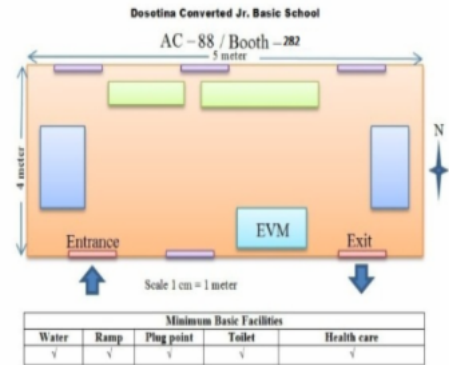

নির্বাচক নিবন্ধন আধিকারিকের স্বাক্ষর

Nazri Naksha

Google Map View

Dosotina Converted Jr. Basic School, AC\_88 - Booth No-282

Polling Station Building Front View

Polling Station Front View

Cad View

Key MAP View