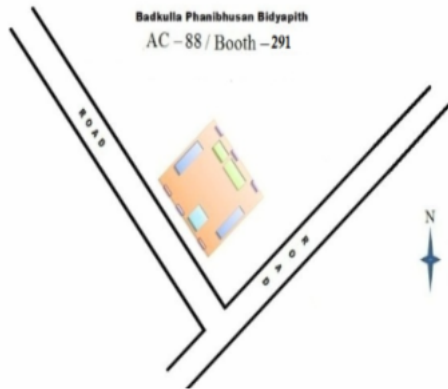

নির্বাচক নিবন্ধন আধিকারিকের স্বাক্ষর

Nazri Naksha

Google Map View

Polling Station Building Front View

Polling Station Front View

Cad View

Key MAP View

বিধানসভা নির্বাচনক্ষেত্রের নং, নাম : 88-কৃষ্ণগঞ্জ  
ভাগ নং, নাম : 1-পূর্ববঙ্গকল্যাণ শীতলাতলা পশ্চিম