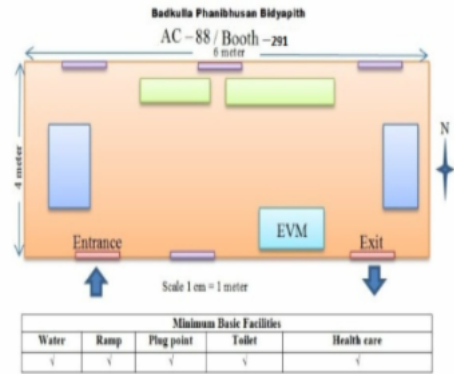

নির্বাচক নিবন্ধন আধিকারিকের স্বাক্ষর

Nazri Naksha

Google Map View

Polling Station Building Front View

Polling Station Front View

Cad View

Key MAP View

বিধানসভা নির্বাচনক্ষেত্রের নং, নাম : 88-কৃষ্ণগঞ্জ  
ভাগ নং, নাম : 1-পূর্ববঙ্গকল্যাণ শীতলাতলা পশ্চিম