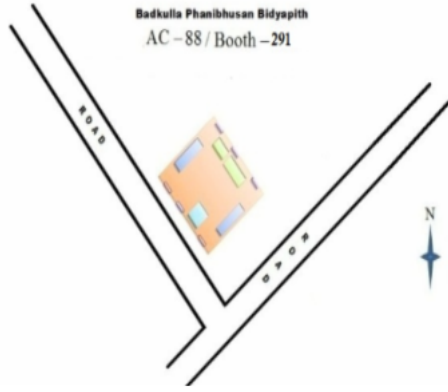

নির্বাচক নিবন্ধন আধিকারিকের স্বাক্ষর

Nazri Naksha

Google Map View

Polling Station Building Front View

Polling Station Front View

Cad View

Key MAP View

বিধানসভা নির্বাচনক্ষেত্রের নং, নাম : 88-কৃষ্ণগঞ্জ  
ভাগ নং, নাম : 1-পূর্ববঙ্গকল্যাণ শীতলাতলা পশ্চিম