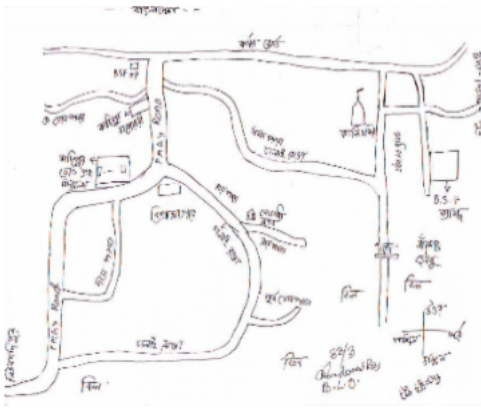

Nazri Naksha