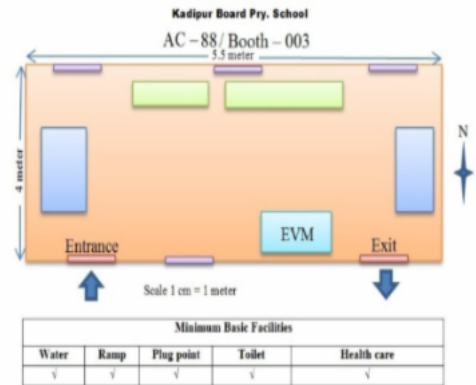

নির্বাচক নিবন্ধন আধিকারিকের স্বাক্ষর

Nazri Naksha

Google Map View

Kadipur Board Pry. School  
AC\_88 - Booth No-3

Polling Station Building Front View

Polling Station Front View

Cad View

Key MAP View