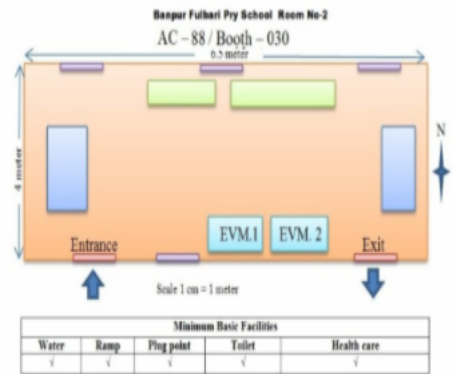

নির্বাচক নিবন্ধন আধিকারিকের স্বাক্ষর

Nazri Naksha

Google Map View

Banpur Fulbari Pry School Room No-2
AC_88 - Booth No-30

Polling Station Building Front View

Polling Station Front View

Cad View

Key MAP View