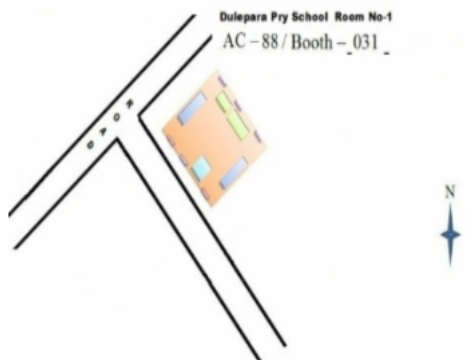

নির্বাচক নিবন্ধন আধিকারিকের স্বাক্ষর

Nazri Naksha

Google Map View

Polling Station Building Front View

Polling Station Front View

Cad View

Key MAP View

বিধানসভা নির্বাচনক্ষেত্রের নং, নাম : 88-কৃষ্ণগঞ্জ
ভাগ নং, নাম : 1-হালদারপাড়া, দুলেপাড়া (উত্তর), মাঝপাড়া (উত্তর)