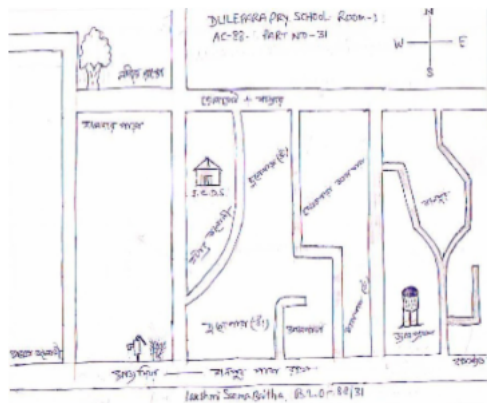

Nazri Naksha