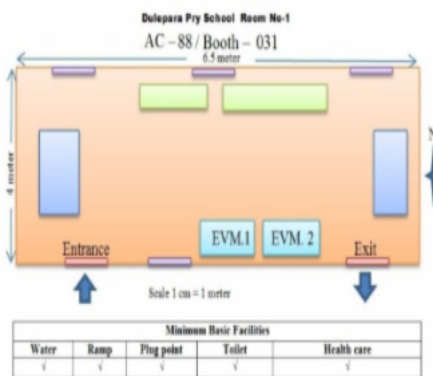

নির্বাচক নিবন্ধন আধিকারিকের স্বাক্ষর

Nazri Naksha

Google Map View

Polling Station Building Front View

Polling Station Front View

Cad View

Key MAP View

বিধানসভা নির্বাচনক্ষেত্রের নং, নাম : 88-কৃষ্ণগঞ্জ
ভাগ নং, নাম : 1-হালদারপাড়া, দুলেপাড়া (উত্তর), মাঝপাড়া (উত্তর)