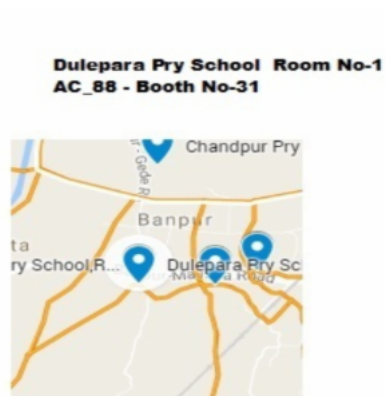

Google Map View