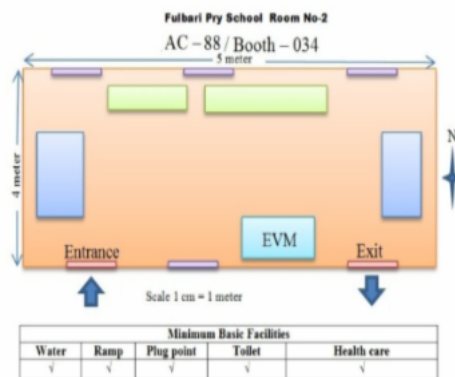

নির্বাচক নিবন্ধন আধিকারিকের স্বাক্ষর

Nazri Naksha

Google Map View

Polling Station Building Front View

Polling Station Front View

Cad View

Fulbari Pry School Room No-2
AC-88/Booth-034

Key MAP View