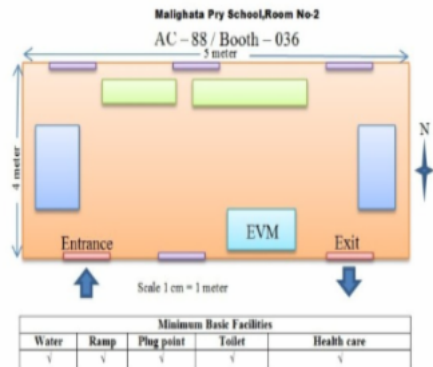

Key MAP View