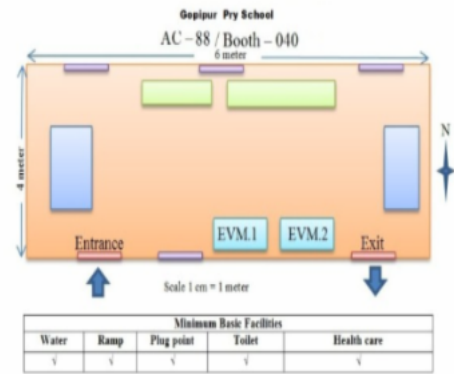

নির্বাচক নিবন্ধন আধিকারিকের স্বাক্ষর

Nazri Naksha

Google Map View

Polling Station Building Front View

Polling Station Front View

Cad View

Key MAP View

| | | | | | |
|------------------------------------------------------------------------------------------------------------------|------------------|--------------------------------------------------------------------------------------------------------------------|------------------|------------------------------------------------------------------------------------------------------------------|------------|
| 1 নাম : বাসুদেব ঘোষ পিতার নাম: অনিল ঘোষ বাড়ির নং : n0103 বয়স : 73 লিঙ্গ : পুরুষ ফটো উপলব্ধ | WB/11/074/393845 | 2 নাম : প্রহ্লাদ ঘোষ পিতার নাম: সুনীল ঘোষ বাড়ির নং : n0001 বয়স : 39 লিঙ্গ : পুরুষ ফটো উপলব্ধ | XZD1290717 | 3 নাম : প্রনতি ঘোষ স্বামীর নাম: প্রহ্লাদ ঘোষ বাড়ির নং : n0001 বয়স : 31 লিঙ্গ : মহিলা ফটো উপলব্ধ | XZD2010601 |
| 4 নাম : দীপক ঘোষ পিতার নাম: গোপেশ্বর ঘোষ বাড়ির নং : n0002 বয়স : 53 লিঙ্গ : পুরুষ ফটো উপলব্ধ | WB/11/074/393530 | 5 নাম : সূচিত্রা ঘোষ স্বামীর নাম: দীপক ঘোষ বাড়ির নং : n0002 বয়স : 45 লিঙ্গ : মহিলা ফটো উপলব্ধ | XZD1290626 | 6 নাম : বিশুজিৎ ঘোষ পিতার নাম: দীপক ঘোষ বাড়ির নং : n0002 বয়স : 29 লিঙ্গ : পুরুষ ফটো উপলব্ধ | XZD2010577 |
| 7 নাম : মধুসূদন ঘোষ পিতার নাম: গোপেশ্বর ঘোষ বাড়ির নং : n0003 বয়স : 81 লিঙ্গ : পুরুষ ফটো উপলব্ধ | WB/11/074/393588 | 8 নাম : যশোদা ঘোষ স্বামীর নাম: মধুসূদন ঘোষ বাড়ির নং : n0003 বয়স : 73 লিঙ্গ : মহিলা ফটো উপলব্ধ | WB/11/074/393104 | 9 নাম : সাধনকুমার ঘোষ পিতার নাম: মধুসূদন ঘোষ বাড়ির নং : n0003 বয়স : 41 লিঙ্গ : পুরুষ ফটো উপলব্ধ | XZD0182113 |
| 10 নাম : সোনালী ঘোষ স্বামীর নাম: সাধন ঘোষ বাড়ির নং : n0003 বয়স : 37 লিঙ্গ : মহিলা ফটো উপলব্ধ | XZD0182121 | 11 নাম : সমীর ঘোষ পিতার নাম: মনুগোপাল ঘোষ বাড়ির নং : n0004 বয়স : 38 লিঙ্গ : পুরুষ ফটো উপলব্ধ | LQD2341154 | 12 নাম : অমিত ঘোষ পিতার নাম: মনু ঘোষ বাড়ির নং : n0004 বয়স : 35 লিঙ্গ : পুরুষ ফটো উপলব্ধ | XZD1379767 |
| 13 নাম : শৈলবালা ঘোষ স্বামীর নাম: কর্ণধর ঘোষ বাড়ির নং : n0005 বয়স : 96 লিঙ্গ : মহিলা ফটো উপলব্ধ | WB/11/074/393660 | 14 নাম : পবন ঘোষ পিতার নাম: কর্ণধর ঘোষ বাড়ির নং : n0005 বয়স : 70 লিঙ্গ : পুরুষ ফটো উপলব্ধ | XZD2583987 | 15 নাম : প্রতিমা ঘোষ স্বামীর নাম: পবন ঘোষ বাড়ির নং : n0005 বয়স : 63 লিঙ্গ : মহিলা ফটো উপলব্ধ | XZD2583953 |
| 16 নাম : মিঠু ঘোষ স্বামীর নাম: ভীম ঘোষ বাড়ির নং : n0105 বয়স : 39 লিঙ্গ : মহিলা ফটো উপলব্ধ | XZD1599174 | 17 নাম : তপতী ঘোষ স্বামীর নাম: দীপঙ্কর ঘোষ বাড়ির নং : n0107 বয়স : 41 লিঙ্গ : মহিলা ফটো উপলব্ধ | LQD2135580 | 18 নাম : শুভদীপু ঘোষ পিতার নাম: দীনবন্ধু ঘোষ বাড়ির নং : n0055 বয়স : 29 লিঙ্গ : পুরুষ ফটো উপলব্ধ | XZD2010510 |
| 19 নাম : বিশুজিৎ ঘোষ পিতার নাম: গোপাল ঘোষ বাড়ির নং : n0099 বয়স : 29 লিঙ্গ : পুরুষ ফটো উপলব্ধ | XZD2125136 | 20 নাম : দীপঙ্কর ঘোষ পিতার নাম: দুলাল ঘোষ বাড়ির নং : n0021 বয়স : 45 লিঙ্গ : পুরুষ ফটো উপলব্ধ | XZD2125144 | 21 নাম : মায়্যা ঘোষ স্বামীর নাম: জয়দেব ঘোষ বাড়ির নং : n0076 বয়স : 61 লিঙ্গ : মহিলা ফটো উপলব্ধ | XZD2125169 |
| 22 নাম : গোপাল ঘোষ পিতার নাম: নিতাই ঘোষ বাড়ির নং : n0026 বয়স : 71 লিঙ্গ : পুরুষ ফটো উপলব্ধ | XZD2125177 | 23 নাম : মনা ঘোষ স্বামীর নাম: প্রহ্লাদ ঘোষ বাড়ির নং : n0029 বয়স : 29 লিঙ্গ : মহিলা ফটো উপলব্ধ | XZD2125193 | 24 নাম : অভিজিৎ ঘোষ পিতার নাম: সুনীল ঘোষ বাড়ির নং : n0064 বয়স : 40 লিঙ্গ : পুরুষ ফটো উপলব্ধ | XZD2125201 |
| 25 নাম : পিনাকী ঘোষ পিতার নাম: পবন ঘোষ বাড়ির নং : n0083 বয়স : 29 লিঙ্গ : পুরুষ ফটো উপলব্ধ | XZD2125250 | 26 নাম : গঙ্গা ঘোষ স্বামীর নাম: প্রহ্লাদ ঘোষ বাড়ির নং : n0058 বয়স : 38 লিঙ্গ : মহিলা ফটো উপলব্ধ | XZD2125268 | 27 নাম : সরস্বতী ঘোষ স্বামীর নাম: সুরত ঘোষ বাড়ির নং : n0017 বয়স : 32 লিঙ্গ : মহিলা ফটো উপলব্ধ | XZD2125276 |
| 28 নাম : সুলতা ঘোষ স্বামীর নাম: উত্তম ঘোষ বাড়ির নং : n0100 বয়স : 32 লিঙ্গ : মহিলা ফটো উপলব্ধ | XZD2125284 | 29 নাম : পিঙ্কি ঘোষ পিতার নাম: রবীন্দ্রনাথ ঘোষ বাড়ির নং : n0005 বয়স : 28 লিঙ্গ : মহিলা ফটো উপলব্ধ | XZD2125292 | 30 নাম : সুমিত্রা ঘোষ পিতার নাম: সমরেন ঘোষ বাড়ির নং : n0076 বয়স : 31 লিঙ্গ : মহিলা ফটো উপলব্ধ | XZD2215317 |