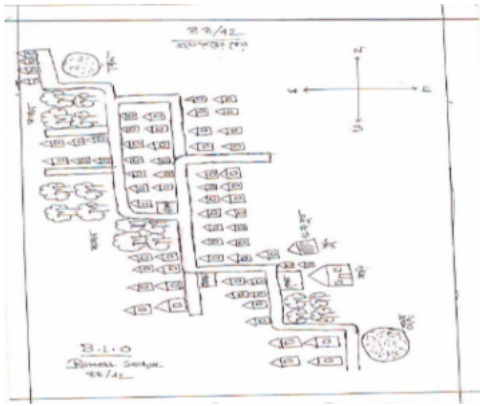

Nazri Naksha