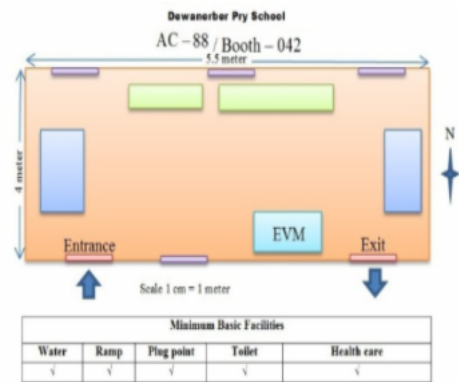

Key MAP View