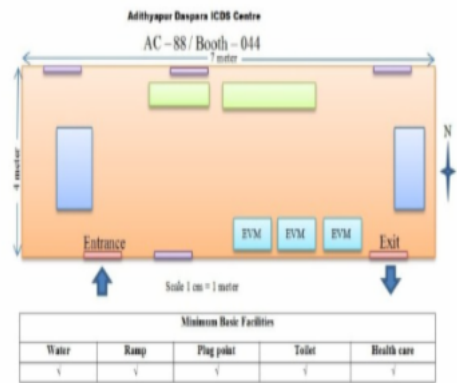

নির্বাচক নিবন্ধন আধিকারিকের স্বাক্ষর

Nazri Naksha

Google Map View

Polling Station Building Front View

Polling Station Front View

Cad View

Key MAP View

1 নাম : রাধা অধিকারী(পান্ডে) স্বামীর নাম: বিষ্ণু অধিকারী বাড়ির নং : n0072 বয়স : 35 লিঙ্গ : মহিলা	XZD2126241 ফটো উপলব্ধ	2 নাম : রনি অধিকারী পিতার নাম: রবিন অধিকারী বাড়ির নং : n0072 বয়স : 29 লিঙ্গ : পুরুষ	XZD2665289 ফটো উপলব্ধ	3 নাম : কৃষ্ণা অধিকারী স্বামীর নাম: নারায়ন অধিকারী বাড়ির নং : n0055 বয়স : 61 লিঙ্গ : মহিলা	WB/11/074/384358 ফটো উপলব্ধ
4 নাম : সজিত অধিকারী পিতার নাম: নারায়ন অধিকারী বাড়ির নং : n0055 বয়স : 34 লিঙ্গ : পুরুষ	XZD1600493 ফটো উপলব্ধ	5 নাম : বিশ্বজিত অধিকারী পিতার নাম: নারায়নচন্দ্র অধিকারী বাড়ির নং : n0055 বয়স : 45 লিঙ্গ : পুরুষ	LQD1423250 ফটো উপলব্ধ	6 নাম : সারজিত অধিকারী পিতার নাম: নারায়ন চন্দ্র অধিকারী বাড়ির নং : n0055 বয়স : 41 লিঙ্গ : পুরুষ	LQD2339547 ফটো উপলব্ধ
7 নাম : অপর্ণা অধিকারী (মণ্ডল) স্বামীর নাম: সারজিত অধিকারী বাড়ির নং : n0055 বয়স : 30 লিঙ্গ : মহিলা	XZD2011617 ফটো উপলব্ধ	8 নাম : ববিতা অধিকারী স্বামীর নাম: বিশ্বজিত অধিকারী বাড়ির নং : n0055 বয়স : 33 লিঙ্গ : মহিলা	XZD1728716 ফটো উপলব্ধ	9 নাম : বিষ্ণু অধিকারী পিতার নাম: অনুকুল অধিকারী বাড়ির নং : n0072 বয়স : 51 লিঙ্গ : পুরুষ	WB/11/074/384677 ফটো উপলব্ধ
10 নাম : অনিতা অধিকারী স্বামীর নাম: রবীন অধিকারী বাড়ির নং : n0072 বয়স : 50 লিঙ্গ : মহিলা	WB/11/074/384470 ফটো উপলব্ধ	11 নাম : রিয়া অধিকারী স্বামীর নাম: সজিত অধিকারী বাড়ির নং : n0055 বয়স : 29 লিঙ্গ : মহিলা	XZD2242493 ফটো উপলব্ধ	12 নাম : ইতিকা খাঁ(বিশ্বাস) স্বামীর নাম: উত্তম খাঁ বাড়ির নং : n0004 বয়স : 44 লিঙ্গ : মহিলা	XZD1600436 ফটো উপলব্ধ
13 নাম : উত্তম খাঁ পিতার নাম: কার্তিক খাঁ বাড়ির নং : n0004 বয়স : 57 লিঙ্গ : পুরুষ	WB/11/074/384777 ফটো উপলব্ধ	14 নাম : তাপস গড়াই পিতার নাম: ভরত গড়াই বাড়ির নং : n0071 বয়স : 40 লিঙ্গ : পুরুষ	LQD2217818 ফটো উপলব্ধ	15 নাম : বিশ্বজিত দাস পিতার নাম: বীরেন দাস বাড়ির নং : n0071 বয়স : 30 লিঙ্গ : পুরুষ	XZD1861699 ফটো উপলব্ধ
16 নাম : বীলা দাস স্বামীর নাম: বীরেন দাস বাড়ির নং : n0071 বয়স : 51 লিঙ্গ : মহিলা	WB/11/074/384825 ফটো উপলব্ধ	17 নাম : মাধবী গরাই স্বামীর নাম: ভরত গরাই বাড়ির নং : n0071 বয়স : 56 লিঙ্গ : মহিলা	WB/11/074/384300 ফটো উপলব্ধ	18 নাম : ভরত গরাই পিতার নাম: নিরাপদ গরাই বাড়ির নং : n0071 বয়স : 65 লিঙ্গ : পুরুষ	XZD3139607 ফটো উপলব্ধ
19 নাম : রনজিত গাইন পিতার নাম: কালীপদ গাইন বাড়ির নং : n0021 বয়স : 51 লিঙ্গ : পুরুষ	WB/11/074/384034 ফটো উপলব্ধ	20 নাম : বিটু গাইন পিতার নাম: বিশ্বজিত গাইন বাড়ির নং : এন0021 বয়স : 22 লিঙ্গ : পুরুষ	XZD2833523 ফটো উপলব্ধ	21 নাম : সুপর্ণা গাইন স্বামীর নাম: বিশ্বজিত গাইন বাড়ির নং : n0021 বয়স : 43 লিঙ্গ : মহিলা	LQD1422690 ফটো উপলব্ধ
22 নাম : বিপুল গাইন পিতার নাম: বিশ্বজিত গাইন বাড়ির নং : n0021 বয়স : 25 লিঙ্গ : পুরুষ	XZD2665008 ফটো উপলব্ধ	23 নাম : বিশ্বজিত ঘোষ পিতার নাম: পূর্ণচন্দ্র ঘোষ বাড়ির নং : n0068 বয়স : 38 লিঙ্গ : পুরুষ	XZD1484328 ফটো উপলব্ধ	24 নাম : পূর্ণিমা ঘোষ স্বামীর নাম: পূর্ণচন্দ্র ঘোষ বাড়ির নং : n0068 বয়স : 56 লিঙ্গ : মহিলা	WB/11/074/384054 ফটো উপলব্ধ
25 নাম : পূর্ণচন্দ্র ঘোষ পিতার নাম: নিরাপদ ঘোষ বাড়ির নং : n0068 বয়স : 71 লিঙ্গ : পুরুষ	WB/11/074/384035 ফটো উপলব্ধ	26 নাম : শেফালী দত্ত স্বামীর নাম: সজিত দত্ত বাড়ির নং : n0034 বয়স : 52 লিঙ্গ : মহিলা	WB/12/079/438243 ফটো উপলব্ধ	27 নাম : সজিত দত্ত পিতার নাম: ভবানী দত্ত বাড়ির নং : n0034 বয়স : 57 লিঙ্গ : পুরুষ	XZD2978740 ফটো উপলব্ধ
28 নাম : শুভঙ্কর দত্ত পিতার নাম: সজিত দত্ত বাড়ির নং : এন0034 বয়স : 25 লিঙ্গ : পুরুষ	XZD2476646 ফটো উপলব্ধ	29 নাম : সুজন দাস পিতার নাম: সাধন দাস বাড়ির নং : এন0180 বয়স : 25 লিঙ্গ : পুরুষ	XZD2780450 ফটো উপলব্ধ	30 নাম : রাণা দাস পিতার নাম: নরেশ দাস বাড়ির নং : এন0180 বয়স : 23 লিঙ্গ : পুরুষ	XZD2780658 ফটো উপলব্ধ