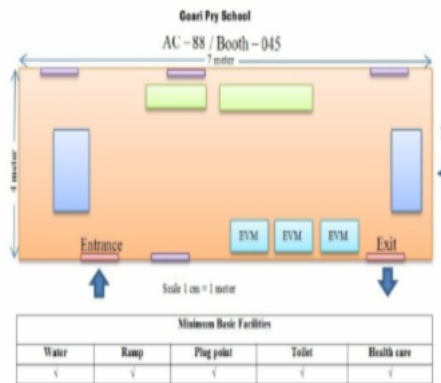

নির্বাচক নিবন্ধন আধিকারিকের স্বাক্ষর

Nazri Naksha

Google Map View

Polling Station Building Front View

Polling Station Front View

Cad View

Key MAP View

1 নাম : রেবা বিশ্বাস স্বামীর নাম: গোবিন্দ বিশ্বাস বাড়ির নং : n0013 বয়স : 57 লিঙ্গ : মহিলা ফটো উপলব্ধ	WB/11/074/390373	2 নাম : অক্ষয় আচার্য্য পিতার নাম: রামপ্রসাদ আচার্য্য বাড়ির নং : n0013 বয়স : 36 লিঙ্গ : পুরুষ ফটো উপলব্ধ	XZD0200212	3 নাম : অসীম আচার্য্য পিতার নাম: রামপ্রসাদ আচার্য্য বাড়ির নং : n0013 বয়স : 40 লিঙ্গ : পুরুষ ফটো উপলব্ধ	LQD2106797
4 নাম : সৃজাতা আচার্য্য(হালদার) স্বামীর নাম: অক্ষয় আচার্য্য বাড়ির নং : n0013 বয়স : 28 লিঙ্গ : মহিলা ফটো উপলব্ধ	XZD2126613	5 নাম : সুষমা আচার্য্য স্বামীর নাম: রামপ্রসাদ আচার্য্য বাড়ির নং : n0013 বয়স : 62 লিঙ্গ : মহিলা ফটো উপলব্ধ	XZD2587673	6 নাম : সৌমী আচার্য্য স্বামীর নাম: প্রণব আচার্য্য বাড়ির নং : n0124 বয়স : 26 লিঙ্গ : মহিলা ফটো উপলব্ধ	XZD2666360
7 নাম : রথীন আচার্য্য মায়ের নাম: মিতালী আচার্য্য বাড়ির নং : এন0002 বয়স : 26 লিঙ্গ : পুরুষ ফটো উপলব্ধ	XZD2437853	8 নাম : লতা আচার্য্য স্বামীর নাম: দীপঙ্কর আচার্য্য বাড়ির নং : n0004 বয়স : 27 লিঙ্গ : মহিলা ফটো উপলব্ধ	XZD2358646	9 নাম : ভাস্কর কুন্ডু পিতার নাম: গোবিন্দ কুন্ডু বাড়ির নং : n0002 বয়স : 35 লিঙ্গ : পুরুষ ফটো উপলব্ধ	XZD1381276
10 নাম : মিতালী আচার্য্য কাজিল্লাল স্বামীর নাম: রবীন্দ্রনাথ আচার্য্য বাড়ির নং : n0002 বয়স : 47 লিঙ্গ : মহিলা ফটো উপলব্ধ	LQD2411684	11 নাম : কম্পনা কুণ্ডু স্বামীর নাম: গোবিন্দ কুণ্ডু বাড়ির নং : n0002 বয়স : 61 লিঙ্গ : মহিলা ফটো উপলব্ধ	WB/11/074/390480	12 নাম : প্রবীর আচার্য্য পিতার নাম: মনীন্দ্রনাথ আচার্য্য বাড়ির নং : n0002 বয়স : 46 লিঙ্গ : পুরুষ ফটো উপলব্ধ	LQD2218048
13 নাম : শেফালী আচার্য্য স্বামীর নাম: মনীন্দ্রনাথ আচার্য্য বাড়ির নং : n0002 বয়স : 65 লিঙ্গ : মহিলা ফটো উপলব্ধ	XZD2587137	14 নাম : মনীন্দ্রনাথ আচার্য্য পিতার নাম: দেবেন্দ্রনাথ আচার্য্য বাড়ির নং : n0002 বয়স : 76 লিঙ্গ : পুরুষ ফটো উপলব্ধ	XZD2587129	15 নাম : শ্যামলী কুণ্ডু স্বামীর নাম: মদনমোহন কুণ্ডু বাড়ির নং : n0005 বয়স : 52 লিঙ্গ : মহিলা ফটো উপলব্ধ	WB/11/074/390035
16 নাম : মদনমোহন কুণ্ডু পিতার নাম: নরেন্দ্রনাথ কুণ্ডু বাড়ির নং : n0005 বয়স : 63 লিঙ্গ : পুরুষ ফটো উপলব্ধ	WB/11/074/390607	17 নাম : দুর্গারানী আচার্য্য স্বামীর নাম: গোবিন্দচন্দ্র আচার্য্য বাড়ির নং : n0005 বয়স : 84 লিঙ্গ : মহিলা ফটো উপলব্ধ	WB/11/074/390478	18 নাম : কৃষ্ণা বিশ্বাস স্বামীর নাম: হারান বিশ্বাস বাড়ির নং : n0004 বয়স : 44 লিঙ্গ : মহিলা ফটো উপলব্ধ	LQD2106920
19 নাম : অমিত কুণ্ডু পিতার নাম: অশোক কুণ্ডু বাড়ির নং : n0004 বয়স : 39 লিঙ্গ : পুরুষ ফটো উপলব্ধ	LQD2107589	20 নাম : অশোক কুণ্ডু পিতার নাম: কানাইলাল কুণ্ডু বাড়ির নং : n0004 বয়স : 71 লিঙ্গ : পুরুষ ফটো উপলব্ধ	WB/11/074/390428	21 নাম : দীপঙ্কর আচার্য্য পিতার নাম: শোভানন্দ আচার্য্য বাড়ির নং : n0004 বয়স : 43 লিঙ্গ : পুরুষ ফটো উপলব্ধ	LQD1928795
22 নাম : তরুণকুমার আচার্য্য পিতার নাম: শোভানন্দ আচার্য্য বাড়ির নং : n0004 বয়স : 51 লিঙ্গ : পুরুষ ফটো উপলব্ধ	XZD2586881	23 নাম : বুদ্ধদেব আচার্য্য পিতার নাম: শোভানন্দ আচার্য্য বাড়ির নং : n0004 বয়স : 55 লিঙ্গ : পুরুষ ফটো উপলব্ধ	XZD2586865	24 নাম : মীরা আচার্য্য স্বামীর নাম: শোভানন্দ আচার্য্য বাড়ির নং : n0004 বয়স : 70 লিঙ্গ : মহিলা ফটো উপলব্ধ	XZD2586840
25 নাম : রীতা হালদার স্বামীর নাম: বাসুদেব হালদার বাড়ির নং : n0004 বয়স : 41 লিঙ্গ : মহিলা ফটো উপলব্ধ	LQD1928845	26 নাম : সবিতা বিশ্বাস স্বামীর নাম: বিজয় বিশ্বাস বাড়ির নং : n0022 বয়স : 56 লিঙ্গ : মহিলা ফটো উপলব্ধ	WB/11/074/390663	27 নাম : বিজয় বিশ্বাস পিতার নাম: ফকিরচাঁদ বিশ্বাস বাড়ির নং : n0022 বয়স : 61 লিঙ্গ : পুরুষ ফটো উপলব্ধ	WB/11/074/390020
28 নাম : প্রদ্যুৎ আচার্য্য পিতার নাম: বিশ্বনাথ আচার্য্য বাড়ির নং : n0022 বয়স : 38 লিঙ্গ : পুরুষ ফটো উপলব্ধ	LQD2411676	29 নাম : মালতী আচার্য্য স্বামীর নাম: বিশ্বনাথ আচার্য্য বাড়ির নং : n0022 বয়স : 70 লিঙ্গ : মহিলা ফটো উপলব্ধ	WB/11/074/390578	30 নাম : সুচিত্রা আচার্য্য পিতার নাম: মধুসূদন আচার্য্য বাড়ির নং : n0022 বয়স : 33 লিঙ্গ : মহিলা ফটো উপলব্ধ	XZD2387900