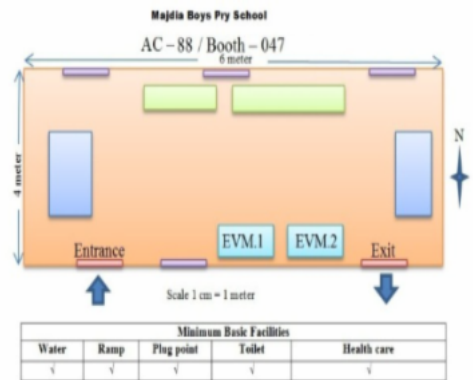

নির্বাচক নিবন্ধন আধিকারিকের স্বাক্ষর

Nazri Naksha

Google Map View

Polling Station Building Front View

Polling Station Front View

Cad View

Key MAP View

<p>Q 1</p> <p>নাম : মাধবী অধিকারী স্বামীর নাম: ব্রজগোপাল অধিকারী বাড়ির নং : বয়স : 50 বছর : মহিলা</p> <p>CRZ2036184</p> <p>ফটো উপলব্ধ</p>	<p>Q 2</p> <p>নাম : দীপনারায়ন অধিকারী পিতার নাম: ব্রজগোপাল অধিকারী বাড়ির নং : বয়স : 30 বছর : পুরুষ</p> <p>XZD1863695</p> <p>ফটো উপলব্ধ</p>	<p>Q 3</p> <p>নাম : ব্রজগোপাল অধিকারী পিতার নাম: নিতাই চন্দ্র অধিকারী বাড়ির নং : বয়স : 58 বছর : পুরুষ</p> <p>CRZ2926228</p> <p>ফটো উপলব্ধ</p>
<p>4</p> <p>নাম : দোলা অধিকারী স্বামীর নাম: শংকর অধিকারী বাড়ির নং : n0267 বয়স : 47 বছর : মহিলা</p> <p>LQD2409290</p> <p>ফটো উপলব্ধ</p>	<p>5</p> <p>নাম : স্বপ্না অধিকারী স্বামীর নাম: কুমারেশ অধিকারী বাড়ির নং : n0255 বয়স : 55 বছর : মহিলা</p> <p>LQD1924349</p> <p>ফটো উপলব্ধ</p>	<p>6</p> <p>নাম : বিশুজিৎ অধিকারী পিতার নাম: তুলসী অধিকারী বাড়ির নং : n0254 বয়স : 43 বছর : পুরুষ</p> <p>LQD1924372</p> <p>ফটো উপলব্ধ</p>
<p>7</p> <p>নাম : মোমিতা অধিকারী(দাস) স্বামীর নাম: গৌতম অধিকারী বাড়ির নং : n0250 বয়স : 39 বছর : মহিলা</p> <p>XZD1382654</p> <p>ফটো উপলব্ধ</p>	<p>8</p> <p>নাম : গৌতম অধিকারী পিতার নাম: তুলসী অধিকারী বাড়ির নং : n0250 বয়স : 49 বছর : পুরুষ</p> <p>LQD1924356</p> <p>ফটো উপলব্ধ</p>	<p>9</p> <p>নাম : চায়না অধিকারী স্বামীর নাম: গৌতম অধিকারী বাড়ির নং : n0249 বয়স : 36 বছর : মহিলা</p> <p>XZD0207530</p> <p>ফটো উপলব্ধ</p>
<p>10</p> <p>নাম : গৌতম অধিকারী পিতার নাম: সত্যকিঙ্কর অধিকারী বাড়ির নং : n0249 বয়স : 48 বছর : পুরুষ</p> <p>LQD1924364</p> <p>ফটো উপলব্ধ</p>	<p>11</p> <p>নাম : দিপালী অধিকারী স্বামীর নাম: বাপন অধিকারী বাড়ির নং : n0203 বয়স : 33 বছর : মহিলা</p> <p>XZD1601657</p> <p>ফটো উপলব্ধ</p>	<p>12</p> <p>নাম : বাপন অধিকারী পিতার নাম: বিমল অধিকারী বাড়ির নং : n0203 বয়স : 37 বছর : পুরুষ</p> <p>XZD0207621</p> <p>ফটো উপলব্ধ</p>
<p>13</p> <p>নাম : বিভা অধিকারী স্বামীর নাম: বিমল অধিকারী বাড়ির নং : n0203 বয়স : 56 বছর : মহিলা</p> <p>XZD2589372</p> <p>ফটো উপলব্ধ</p>	<p>14</p> <p>নাম : বিমল অধিকারী পিতার নাম: সুবল অধিকারী বাড়ির নং : n0203 বয়স : 61 বছর : পুরুষ</p> <p>XZD2589364</p> <p>ফটো উপলব্ধ</p>	<p>15</p> <p>নাম : দীপঙ্কর অধিকারী পিতার নাম: দিলীপ অধিকারী বাড়ির নং : n0087 বয়স : 34 বছর : পুরুষ</p> <p>XZD1485325</p> <p>ফটো উপলব্ধ</p>
<p>16</p> <p>নাম : রুমা অধিকারী(দাস) স্বামীর নাম: সাধন অধিকারী বাড়ির নং : n0087 বয়স : 35 বছর : মহিলা</p> <p>XZD1382340</p> <p>ফটো উপলব্ধ</p>	<p>17</p> <p>নাম : সাধন অধিকারী পিতার নাম: বিষ্ণুপদ অধিকারী বাড়ির নং : n0087 বয়স : 48 বছর : পুরুষ</p> <p>LQD1426832</p> <p>ফটো উপলব্ধ</p>	<p>18</p> <p>নাম : শুভ অধিকারী পিতার নাম: সুশান্ত অধিকারী বাড়ির নং : n0087 বয়স : 30 বছর : পুরুষ</p> <p>XZD1863679</p> <p>ফটো উপলব্ধ</p>
<p>19</p> <p>নাম : রেখা অধিকারী স্বামীর নাম: সুশান্ত অধিকারী বাড়ির নং : n0087 বয়স : 53 বছর : মহিলা</p> <p>WB/11/074/372056</p> <p>ফটো উপলব্ধ</p>	<p>20</p> <p>নাম : সুশান্ত অধিকারী পিতার নাম: সত্যকিঙ্কর অধিকারী বাড়ির নং : n0087 বয়স : 61 বছর : পুরুষ</p> <p>XZD2589125</p> <p>ফটো উপলব্ধ</p>	<p>21</p> <p>নাম : গোপাল অধিকারী পিতার নাম: কুমারেশ অধিকারী বাড়ির নং : n0087 বয়স : 29 বছর : পুরুষ</p> <p>XZD2012540</p> <p>ফটো উপলব্ধ</p>
<p>22</p> <p>নাম : কুমারেশ অধিকারী পিতার নাম: সত্যকিঙ্কর অধিকারী বাড়ির নং : n0087 বয়স : 63 বছর : পুরুষ</p> <p>LQD1425131</p> <p>ফটো উপলব্ধ</p>	<p>23</p> <p>নাম : বুলবুলি অধিকারী স্বামীর নাম: বিষ্ণু অধিকারী বাড়ির নং : n0087 বয়স : 76 বছর : মহিলা</p> <p>WB/11/074/372223</p> <p>ফটো উপলব্ধ</p>	<p>24</p> <p>নাম : মাম্বালাল অধিকারী পিতার নাম: রুক্মিণী অধিকারী বাড়ির নং : n0075 বয়স : 62 বছর : পুরুষ</p> <p>WB/11/074/372671</p> <p>ফটো উপলব্ধ</p>
<p>25</p> <p>নাম : সরস্বতী অধিকারী পিতার নাম: মাম্বালাল অধিকারী বাড়ির নং : n0075 বয়স : 50 বছর : মহিলা</p> <p>WB/11/074/372210</p> <p>ফটো উপলব্ধ</p>	<p>26</p> <p>নাম : শঙ্কর অধিকারী পিতার নাম: মাম্বালাল অধিকারী বাড়ির নং : n0075 বয়স : 53 বছর : পুরুষ</p> <p>WB/11/074/372487</p> <p>ফটো উপলব্ধ</p>	<p>27</p> <p>নাম : তুলসী অধিকারী পিতার নাম: রুক্মিণী অধিকারী বাড়ির নং : n0074 বয়স : 73 বছর : পুরুষ</p> <p>WB/11/074/372667</p> <p>ফটো উপলব্ধ</p>
<p>28</p> <p>নাম : রীতা অধিকারী স্বামীর নাম: গোবিন্দ অধিকারী বাড়ির নং : n0073 বয়স : 39 বছর : মহিলা</p> <p>LQD1924323</p> <p>ফটো উপলব্ধ</p>	<p>29</p> <p>নাম : গোবিন্দ অধিকারী পিতার নাম: সত্যকিঙ্কর অধিকারী বাড়ির নং : n0073 বয়স : 52 বছর : পুরুষ</p> <p>LQD1924315</p> <p>ফটো উপলব্ধ</p>	<p>30</p> <p>নাম : জয়দেব অধিকারী পিতার নাম: সমরেশ অধিকারী বাড়ির নং : n0073 বয়স : 38 বছর : পুরুষ</p> <p>LQD2337657</p> <p>ফটো উপলব্ধ</p>