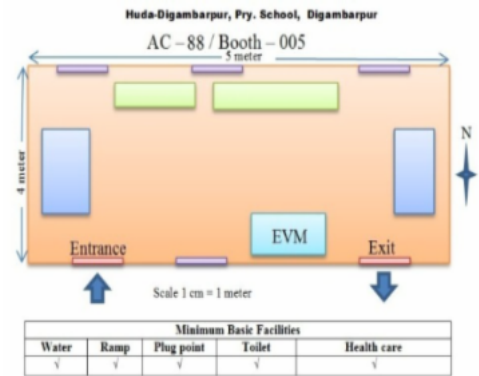

নির্বাচক নিবন্ধন আধিকারিকের স্বাক্ষর

Nazri Naksha

Google Map View

Huda-Digambarpur, Pry. School, Digambarpur
AC_88 - Booth No-5

Polling Station Building Front View

Polling Station Front View

Cad View

Key MAP View