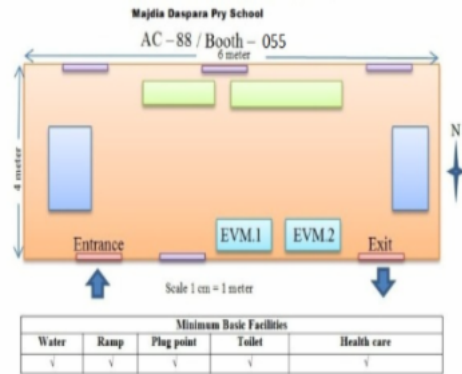

Key MAP View