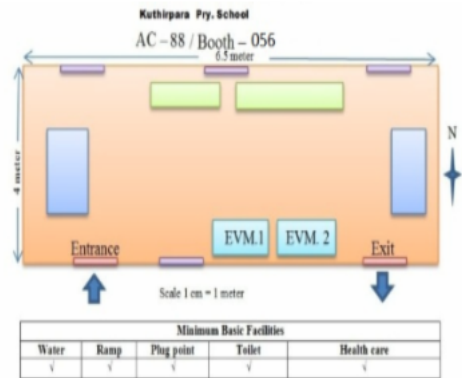

নির্বাচক নিবন্ধন আধিকারিকের স্বাক্ষর

Nazri Naksha

Google Map View

Polling Station Building Front View

Polling Station Front View

Cad View

Key MAP View

|  |                  |   |                  |  |                  |
|--|------------------|---|------------------|--|------------------|
| 1<br>নাম : সর্দার আশালতা<br>স্বামীর নাম: কল্যান সর্দার<br>বাড়ির নং : n0159<br>বয়স : 61 লিঙ্গ : মহিলা<br>ফটো উপলব্ধ       | WB/11/074/369331 | 2<br>নাম : ফুলমনি সর্দার<br>স্বামীর নাম: মিঠুন সর্দার<br>বাড়ির নং : n0159<br>বয়স : 32 লিঙ্গ : মহিলা<br>ফটো উপলব্ধ             | XZD1604222       | 3<br>নাম : জিৎ সর্দার<br>পিতার নাম: সাধন সর্দার<br>বাড়ির নং : এন0159<br>বয়স : 22 লিঙ্গ : পুরুষ<br>ফটো উপলব্ধ           | XZD2830917       |
| 4<br>নাম : অষ্টমী সর্দার<br>স্বামীর নাম: সাধন সর্দার<br>বাড়ির নং : n0159<br>বয়স : 45 লিঙ্গ : মহিলা<br>ফটো উপলব্ধ         | XZD1604388       | 5<br>নাম : মিঠুন সর্দার<br>পিতার নাম: কল্যান সর্দার<br>বাড়ির নং : n0159<br>বয়স : 36 লিঙ্গ : পুরুষ<br>ফটো উপলব্ধ               | XZD1604214       | 6<br>নাম : সাধন সর্দার<br>পিতার নাম: কল্যান সর্দার<br>বাড়ির নং : n0159<br>বয়স : 55 লিঙ্গ : পুরুষ<br>ফটো উপলব্ধ         | LQD2101236       |
| 7<br>নাম : রবীন্দ্রনাথ বিশ্বাস<br>পিতার নাম: ভরত বিশ্বাস<br>বাড়ির নং : n0002<br>বয়স : 73 লিঙ্গ : পুরুষ<br>ফটো উপলব্ধ     | WB/11/074/369465 | 8<br>নাম : অঞ্জলী বিশ্বাস<br>স্বামীর নাম: রবীন্দ্রনাথ বিশ্বাস<br>বাড়ির নং : n0002<br>বয়স : 69 লিঙ্গ : মহিলা<br>ফটো উপলব্ধ     | WB/11/074/369242 | 9<br>নাম : প্রণব বিশ্বাস<br>পিতার নাম: রবীন্দ্রনাথ বিশ্বাস<br>বাড়ির নং : n0002<br>বয়স : 41 লিঙ্গ : পুরুষ<br>ফটো উপলব্ধ | LQD1990597       |
| 10<br>নাম : শ্যামলী বিশ্বাস<br>স্বামীর নাম: প্রহ্লাদ বিশ্বাস<br>বাড়ির নং : n0002<br>বয়স : 47 লিঙ্গ : মহিলা<br>ফটো উপলব্ধ | XZD3074622       | 11<br>নাম : জয়শ্রী বিশ্বাস(সর্দার)<br>স্বামীর নাম: প্রনব বিশ্বাস<br>বাড়ির নং : n0002<br>বয়স : 31 লিঙ্গ : মহিলা<br>ফটো উপলব্ধ | XZD1866920       | 12<br>নাম : শম্ভু মণ্ডল<br>পিতার নাম: বৈদ্যনাথ মণ্ডল<br>বাড়ির নং : n0008<br>বয়স : 67 লিঙ্গ : পুরুষ<br>ফটো উপলব্ধ       | WB/11/074/369455 |
| 13<br>নাম : বাবলু মণ্ডল<br>পিতার নাম: শম্ভু মণ্ডল<br>বাড়ির নং : n0008<br>বয়স : 29 লিঙ্গ : পুরুষ<br>ফটো উপলব্ধ            | XZD2014728       | 14<br>নাম : সপ্তমী মণ্ডল<br>স্বামীর নাম: বাদ্কা মণ্ডল<br>বাড়ির নং : n0008<br>বয়স : 57 লিঙ্গ : মহিলা<br>ফটো উপলব্ধ             | LQD1923754       | Q 15<br>নাম : বিশ্বনাথ মন্ডল<br>পিতার নাম: শম্ভু মন্ডল<br>বাড়ির নং :<br>বয়স : 44 লিঙ্গ : পুরুষ<br>ফটো উপলব্ধ           | XZD1971753       |
| 16<br>নাম : সীতা মণ্ডল<br>স্বামীর নাম: দুলাল মণ্ডল<br>বাড়ির নং : n0009<br>বয়স : 63 লিঙ্গ : মহিলা<br>ফটো উপলব্ধ           | WB/11/074/369278 | 17<br>নাম : বালিকা মণ্ডল<br>স্বামীর নাম: পিকাস মণ্ডল<br>বাড়ির নং : n0009<br>বয়স : 37 লিঙ্গ : মহিলা<br>ফটো উপলব্ধ              | LQD2409274       | 18<br>নাম : সুজান মন্ডল<br>পিতার নাম: তপন মন্ডল<br>বাড়ির নং : n0099<br>বয়স : 28 লিঙ্গ : পুরুষ<br>ফটো উপলব্ধ            | XZD2244648       |
| 19<br>নাম : মিনতী মন্ডল<br>পিতার নাম: তপন মন্ডল<br>বাড়ির নং : n0099<br>বয়স : 30 লিঙ্গ : মহিলা<br>ফটো উপলব্ধ              | XZD2244655       | 20<br>নাম : বলাই মণ্ডল<br>পিতার নাম: বিমল মন্ডল<br>বাড়ির নং : n0005<br>বয়স : 37 লিঙ্গ : পুরুষ<br>ফটো উপলব্ধ                   | LQD2337426       | Q 21<br>নাম : সমীর মন্ডল<br>পিতার নাম: পিকাস মন্ডল<br>বাড়ির নং : n0099<br>বয়স : 24 লিঙ্গ : পুরুষ<br>ফটো উপলব্ধ         | XZD2686558       |
| 22<br>নাম : তপন মণ্ডল<br>পিতার নাম: নির্মল মণ্ডল<br>বাড়ির নং : n0099<br>বয়স : 61 লিঙ্গ : পুরুষ<br>ফটো উপলব্ধ             | WB/11/074/369011 | 23<br>নাম : মালা মণ্ডল<br>স্বামীর নাম: তপন মণ্ডল<br>বাড়ির নং : n0099<br>বয়স : 56 লিঙ্গ : মহিলা<br>ফটো উপলব্ধ                  | WB/11/074/369158 | 24<br>নাম : উত্তম মণ্ডল<br>পিতার নাম: তপন মণ্ডল<br>বাড়ির নং : n0099<br>বয়স : 31 লিঙ্গ : পুরুষ<br>ফটো উপলব্ধ            | XZD2014967       |
| 25<br>নাম : মায়ী মণ্ডল<br>স্বামীর নাম: বিমল মণ্ডল<br>বাড়ির নং : n0005<br>বয়স : 56 লিঙ্গ : মহিলা<br>ফটো উপলব্ধ           | WB/11/074/369466 | 26<br>নাম : শান্তনা মন্ডল<br>স্বামীর নাম: বলাই মন্ডল<br>বাড়ির নং : n0005<br>বয়স : 33 লিঙ্গ : মহিলা<br>ফটো উপলব্ধ              | XZD1733971       | Q 27<br>নাম : পিকাস মণ্ডল<br>পিতার নাম: দুলাল মণ্ডল<br>বাড়ির নং :<br>বয়স : 42 লিঙ্গ : পুরুষ<br>ফটো উপলব্ধ              | LQD2101194       |
| 28<br>নাম : অজিত মন্ডল<br>পিতার নাম: সুবোল মন্ডল<br>বাড়ির নং : n0093<br>বয়স : 52 লিঙ্গ : পুরুষ<br>ফটো উপলব্ধ             | XZD1866623       | 29<br>নাম : সুবালা মন্ডল<br>স্বামীর নাম: অনু মন্ডল<br>বাড়ির নং : n0093<br>বয়স : 42 লিঙ্গ : মহিলা<br>ফটো উপলব্ধ                | LQD1990605       | 30<br>নাম : গঙ্গা মণ্ডল<br>পিতার নাম: সুরজিৎ মণ্ডল<br>বাড়ির নং : n0093<br>বয়স : 32 লিঙ্গ : মহিলা<br>ফটো উপলব্ধ         | XZD2015022       |