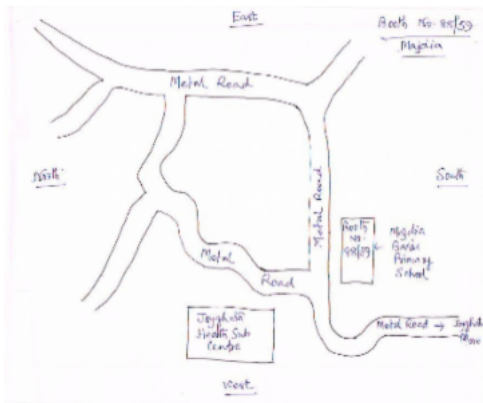

Nazri Naksha