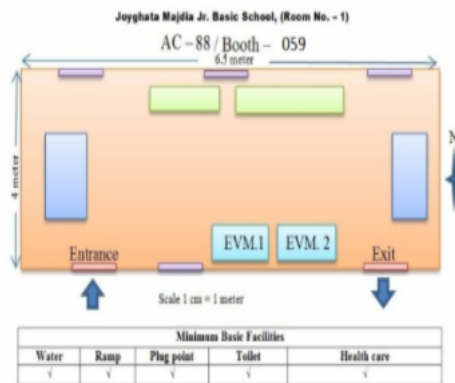

Key MAP View