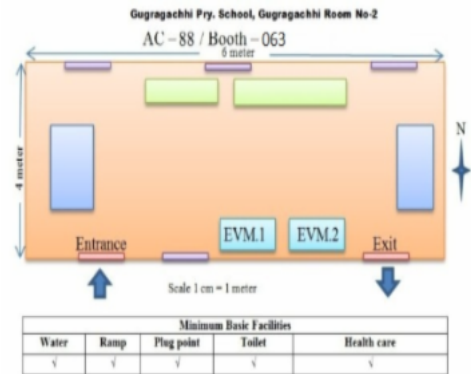

নির্বাচক নিবন্ধন আধিকারিকের স্বাক্ষর

Nazri Naksha

Google Map View

Gugragachhi Pry. School, Gugragachhi Room No-2
AC_88 - Booth No-63

Polling Station Building Front View

Polling Station Front View

Cad View

Key MAP View