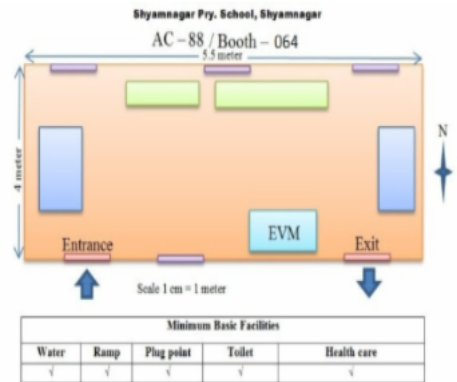

নির্বাচক নিবন্ধন আধিকারিকের স্বাক্ষর

Nazri Naksha

Google Map View

Polling Station Building Front View

Polling Station Front View

Cad View

Key MAP View

1	WB/11/074/402130	নাম : দ্রোনাক্ষ্য কাজিলাল পিতার নাম: ক্ষেত্রমোহন কাজিলাল বাড়ির নং : n0017 বয়স : 66 লিঙ্গ : পুরুষ	ফটো উপলব্ধ	2	WB/11/074/402038	নাম : গায়ত্রী কাজিলাল স্বামীর নাম: দ্রোনাক্ষ্য কাজিলাল বাড়ির নং : n0017 বয়স : 61 লিঙ্গ : মহিলা	ফটো উপলব্ধ	3	XZD1388123	নাম : বীমান কাজিলাল পিতার নাম: দ্রোনাক্ষ্য কাজিলাল বাড়ির নং : n0017 বয়স : 35 লিঙ্গ : পুরুষ	ফটো উপলব্ধ
4	XZD2017374	নাম : প্রিয়াঙ্কা কাজিলাল স্বামীর নাম: বীমান কাজিলাল বাড়ির নং : n0017 বয়স : 29 লিঙ্গ : মহিলা	ফটো উপলব্ধ	5	WB/11/074/402202	নাম : সাধন কাজিলাল পিতার নাম: ক্ষেত্রমোহন কাজিলাল বাড়ির নং : n0017 বয়স : 55 লিঙ্গ : পুরুষ	ফটো উপলব্ধ	6	WB/11/074/402037	নাম : মমতা কাজিলাল স্বামীর নাম: সাধন কাজিলাল বাড়ির নং : n0017 বয়স : 51 লিঙ্গ : মহিলা	ফটো উপলব্ধ
7	XZD0288076	নাম : সাথী কাজিলাল(মুখার্জী) স্বামীর নাম: মিন্টু কাজিলাল বাড়ির নং : n0017 বয়স : 37 লিঙ্গ : মহিলা	ফটো উপলব্ধ	8	WB/11/074/402197	নাম : মিন্টু কাজিলাল পিতার নাম: ক্ষেত্রমোহন কাজিলাল বাড়ির নং : n0017 বয়স : 51 লিঙ্গ : পুরুষ	ফটো উপলব্ধ	9	XZD2596468	নাম : গোপাল কাজিলাল পিতার নাম: ক্ষেত্রমোহন কাজিলাল বাড়ির নং : n0017 বয়স : 52 লিঙ্গ : পুরুষ	ফটো উপলব্ধ
10	XZD2017085	নাম : রিশ্টু কাজিলাল পিতার নাম: দ্রোনাক্ষ্য কাজিলাল বাড়ির নং : n0017 বয়স : 29 লিঙ্গ : পুরুষ	ফটো উপলব্ধ	11	XZD1971928	নাম : সুজিত কাজিলাল পিতার নাম: সাধন কাজিলাল বাড়ির নং : n0017 বয়স : 30 লিঙ্গ : পুরুষ	ফটো উপলব্ধ	12	XZD2739712	নাম : তুস্পা কাজিলাল স্বামীর নাম: দ্রোণাক্ষ্য কাজিলাল বাড়ির নং : n0017 বয়স : 37 লিঙ্গ : মহিলা	ফটো উপলব্ধ
13	XZD2739654	নাম : শিখা ঘোষ পিতার নাম: যদুনাথ ঘোষ বাড়ির নং : n0142 বয়স : 23 লিঙ্গ : মহিলা	ফটো উপলব্ধ	14	XZD2739506	নাম : সঞ্জীব ঘোষ পিতার নাম: সুকুমার ঘোষ বাড়ির নং : n0156 বয়স : 23 লিঙ্গ : পুরুষ	ফটো উপলব্ধ	15	XZD2838878	নাম : খুকুমণী ঘোষ স্বামীর নাম: বিকাশ ঘোষ বাড়ির নং : n044 বয়স : 28 লিঙ্গ : মহিলা	ফটো উপলব্ধ
16	XZD2838894	নাম : মৌসুমী ঘোষ স্বামীর নাম: বৃন্দাবন ঘোষ বাড়ির নং : n043 বয়স : 26 লিঙ্গ : মহিলা	ফটো উপলব্ধ	17	XZD2838910	নাম : শম্পা ঘোষ স্বামীর নাম: শক্তি ঘোষ বাড়ির নং : n090 বয়স : 24 লিঙ্গ : মহিলা	ফটো উপলব্ধ	18	XZD2838241	নাম : সোমনাথ ঘোষ পিতার নাম: সুকুমার ঘোষ বাড়ির নং : এন0079 বয়স : 22 লিঙ্গ : পুরুষ	ফটো উপলব্ধ
19	XZD2739688	নাম : লক্ষ্মী ঘোষ পিতার নাম: হেরন ঘোষ বাড়ির নং : n055 বয়স : 23 লিঙ্গ : মহিলা	ফটো উপলব্ধ	20	XZD2739696	নাম : পাল্লবী ঘোষ পিতার নাম: বিশ্বজিৎ ঘোষ বাড়ির নং : n079 বয়স : 24 লিঙ্গ : মহিলা	ফটো উপলব্ধ	21	XZD2838811	নাম : সুপর্ণা ঘোষ পিতার নাম: সুকুমার ঘোষ বাড়ির নং : এন0059 বয়স : 23 লিঙ্গ : মহিলা	ফটো উপলব্ধ
22	XZD2838373	নাম : সোমনাথ ঘোষ পিতার নাম: আনন্দ ঘোষ বাড়ির নং : এন0051 বয়স : 22 লিঙ্গ : পুরুষ	ফটো উপলব্ধ	23	XZD2838431	নাম : অমিত ঘোষ পিতার নাম: কৃষ্ণগোপাল ঘোষ বাড়ির নং : 1 বয়স : 22 লিঙ্গ : পুরুষ	ফটো উপলব্ধ	24	XZD2838589	নাম : পাপাই ঘোষ পিতার নাম: হারান ঘোষ বাড়ির নং : এন0044 বয়স : 22 লিঙ্গ : পুরুষ	ফটো উপলব্ধ
25	XZD2838613	নাম : সুরোজিৎ ঘোষ পিতার নাম: কনিষ্ট ঘোষ বাড়ির নং : এন0105 বয়স : 22 লিঙ্গ : পুরুষ	ফটো উপলব্ধ	26	XZD2959377	নাম : অভিজিৎ ঘোষ পিতার নাম: সুভাষ ঘোষ বাড়ির নং : 1 বয়স : 21 লিঙ্গ : পুরুষ	ফটো উপলব্ধ	27	XZD2625952	নাম : অশ্বিন ঘোষ পিতার নাম: অশোক ঘোষ বাড়ির নং : n0098 বয়স : 24 লিঙ্গ : পুরুষ	ফটো উপলব্ধ
28	XZD2626091	নাম : রাজকুমার ঘোষ পিতার নাম: সঞ্জীত ঘোষ বাড়ির নং : n048 বয়স : 25 লিঙ্গ : পুরুষ	ফটো উপলব্ধ	29	XZD2625986	নাম : মৃত্যুঞ্জয় ঘোষ পিতার নাম: হারান ঘোষ বাড়ির নং : n0055 বয়স : 24 লিঙ্গ : পুরুষ	ফটো উপলব্ধ	30	XZD2625937	নাম : জয়ন্ত ঘোষ পিতার নাম: জয়দেব ঘোষ বাড়ির নং : n002 বয়স : 24 লিঙ্গ : পুরুষ	ফটো উপলব্ধ