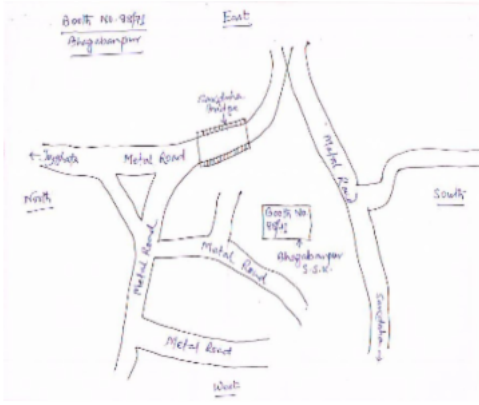

Nazri Naksha