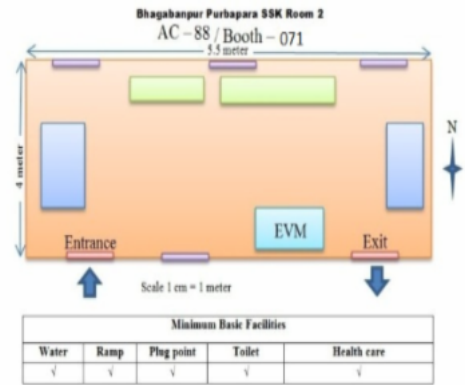

নির্বাচক নিবন্ধন আধিকারিকের স্বাক্ষর

Nazri Naksha

Google Map View

Polling Station Building Front View

Polling Station Front View

Cad View

Key MAP View

1 নাম : লিটন ঘোষ পিতার নাম: যশী চরন ঘোষ বাড়ির নং : n0018 বয়স : 28 লিঙ্গ : পুরুষ	XZD2135929 ফটো উপলব্ধ	2 নাম : মান্নি ঘোষ স্বামীর নাম: ঝন্টু ঘোষ বাড়ির নং : n0028 বয়স : 28 লিঙ্গ : মহিলা	XZD2135937 ফটো উপলব্ধ	3 নাম : সোমা ঘোষ স্বামীর নাম: তপন ঘোষ বাড়ির নং : n0021 বয়স : 32 লিঙ্গ : মহিলা	XZD2135945 ফটো উপলব্ধ
4 নাম : বৈশাখী ঘোষ স্বামীর নাম: হারান ঘোষ বাড়ির নং : n0021 বয়স : 33 লিঙ্গ : মহিলা	XZD2135952 ফটো উপলব্ধ	5 নাম : অনিতা ঘোষ স্বামীর নাম: সুনীল ঘোষ বাড়ির নং : n0021 বয়স : 44 লিঙ্গ : মহিলা	LQD1993575 ফটো উপলব্ধ	6 নাম : হারান ঘোষ পিতার নাম: রঞ্জন ঘোষ বাড়ির নং : n0021 বয়স : 49 লিঙ্গ : পুরুষ	WB/11/074/429666 ফটো উপলব্ধ
7 নাম : অসিত ঘোষ পিতার নাম: বনমালী ঘোষ বাড়ির নং : n0017 বয়স : 48 লিঙ্গ : পুরুষ	LQD1440171 ফটো উপলব্ধ	8 নাম : মিতু ঘোষ স্বামীর নাম: অসিত ঘোষ বাড়ির নং : n0017 বয়স : 42 লিঙ্গ : মহিলা	LQD2121465 ফটো উপলব্ধ	9 নাম : স্বপন ঘোষ পিতার নাম: বনমালি ঘোষ বাড়ির নং : n0017 বয়স : 61 লিঙ্গ : পুরুষ	WB/11/074/429436 ফটো উপলব্ধ
10 নাম : পারুল ঘোষ স্বামীর নাম: স্বপন ঘোষ বাড়ির নং : n0017 বয়স : 55 লিঙ্গ : মহিলা	WB/11/074/429204 ফটো উপলব্ধ	11 নাম : সমর ঘোষ পিতার নাম: স্বপন ঘোষ বাড়ির নং : n0017 বয়স : 35 লিঙ্গ : পুরুষ	XZD1493121 ফটো উপলব্ধ	12 নাম : অমর ঘোষ পিতার নাম: স্বপন ঘোষ বাড়ির নং : n0017 বয়স : 34 লিঙ্গ : পুরুষ	XZD1493097 ফটো উপলব্ধ
13 নাম : সরজিত ঘোষ পিতার নাম: বনমালি ঘোষ বাড়ির নং : n0017 বয়স : 49 লিঙ্গ : পুরুষ	WB/11/074/429212 ফটো উপলব্ধ	14 নাম : অসিমা ঘোষ স্বামীর নাম: সুরজিৎ ঘোষ বাড়ির নং : n0017 বয়স : 57 লিঙ্গ : মহিলা	LQD1942317 ফটো উপলব্ধ	15 নাম : যশীচরন ঘোষ পিতার নাম: নারায়ণ ঘোষ বাড়ির নং : n0018 বয়স : 61 লিঙ্গ : পুরুষ	WB/11/074/429557 ফটো উপলব্ধ
16 নাম : লতিকা ঘোষ স্বামীর নাম: যশীচরন ঘোষ বাড়ির নং : n0018 বয়স : 53 লিঙ্গ : মহিলা	XZD1296607 ফটো উপলব্ধ	17 নাম : সঞ্জয় ঘোষ পিতার নাম: নারায়ণ ঘোষ বাড়ির নং : n0018 বয়স : 47 লিঙ্গ : পুরুষ	LQD1439827 ফটো উপলব্ধ	18 নাম : কামনা ঘোষ স্বামীর নাম: সঞ্জয় ঘোষ বাড়ির নং : n0018 বয়স : 38 লিঙ্গ : মহিলা	XZD1296615 ফটো উপলব্ধ
19 নাম : বাসন্তি ঘোষ স্বামীর নাম: আবীর ঘোষ বাড়ির নং : n0019 বয়স : 33 লিঙ্গ : মহিলা	XZD1873843 ফটো উপলব্ধ	20 নাম : অঞ্জলী ঘোষ স্বামীর নাম: শম্ভু ঘোষ বাড়ির নং : n0019 বয়স : 58 লিঙ্গ : মহিলা	WB/11/074/429824 ফটো উপলব্ধ	21 নাম : নিলিমা ঘোষ স্বামীর নাম: বাণ্ণাদিত্য ঘোষ বাড়ির নং : n0019 বয়স : 30 লিঙ্গ : মহিলা	XZD2019487 ফটো উপলব্ধ
Q 22 নাম : সুদিত্য ঘোষ পিতার নাম: শম্ভুচরন ঘোষ বাড়ির নং : বয়স : 35 লিঙ্গ : পুরুষ	XZD1390376 ফটো উপলব্ধ	23 নাম : প্রবীর কুমার ঘোষ পিতার নাম: অনীল ঘোষ বাড়ির নং : n0019 বয়স : 35 লিঙ্গ : পুরুষ	XZD1296573 ফটো উপলব্ধ	24 নাম : সন্যাসী ঘোষ পিতার নাম: নিরাপদ ঘোষ বাড়ির নং : n0020 বয়স : 68 লিঙ্গ : পুরুষ	WB/11/074/429134 ফটো উপলব্ধ
25 নাম : কল্যাণী ঘোষ স্বামীর নাম: সন্যাসী ঘোষ বাড়ির নং : n0020 বয়স : 61 লিঙ্গ : মহিলা	WB/11/074/429683 ফটো উপলব্ধ	26 নাম : সন্ধ্যা ঘোষ স্বামীর নাম: লক্ষীকান্ত ঘোষ বাড়ির নং : n0020 বয়স : 66 লিঙ্গ : মহিলা	WB/11/074/429834 ফটো উপলব্ধ	27 নাম : দীপঙ্কর ঘোষ পিতার নাম: সন্যাসী ঘোষ বাড়ির নং : n0020 বয়স : 42 লিঙ্গ : পুরুষ	LQD1993500 ফটো উপলব্ধ
28 নাম : অসীমা ঘোষ স্বামীর নাম: দীপঙ্কর ঘোষ বাড়ির নং : n0020 বয়স : 37 লিঙ্গ : মহিলা	LQD2416121 ফটো উপলব্ধ	29 নাম : ভারতী ঘোষ মায়ের নাম: মলিনা ঘোষ বাড়ির নং : n0021 বয়স : 47 লিঙ্গ : মহিলা	LQD2416147 ফটো উপলব্ধ	30 নাম : তপন ঘোষ মায়ের নাম: মলিনা ঘোষ বাড়ির নং : n0021 বয়স : 42 লিঙ্গ : পুরুষ	LQD2121515 ফটো উপলব্ধ