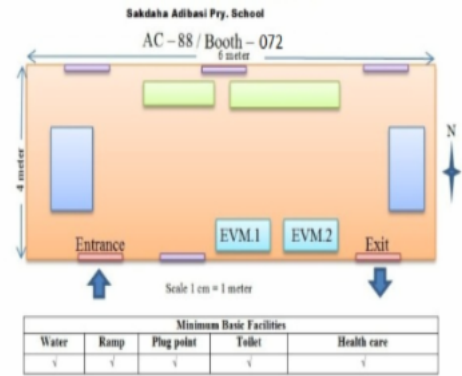

নির্বাচক নিবন্ধন আধিকারিকের স্বাক্ষর

Nazri Naksha

Google Map View

Polling Station Building Front View

Polling Station Front View

Cad View

Key MAP View

1 নাম : শিবানী স্বামীর নাম: সুভাষ চক্রবর্তী বাড়ির নং : এন0210 বয়স : 54 লিঙ্গ : মহিলা	XZD2448579 ফটো উপলব্ধ	2 নাম : সায়ন চক্রবর্তী পিতার নাম: সুভাষ চক্রবর্তী বাড়ির নং : এন210 বয়স : 23 লিঙ্গ : পুরুষ	XZD2742765 ফটো উপলব্ধ	3 নাম : সৃজন গড়াই পিতার নাম: সুকুমার গড়াই বাড়ির নং : n0010 বয়স : 27 লিঙ্গ : পুরুষ	XZD2338754 ফটো উপলব্ধ
4 নাম : সুশান্ত গড়াই পিতার নাম: কালিমোহন গড়াই বাড়ির নং : n0010 বয়স : 81 লিঙ্গ : পুরুষ	LQD1440155 ফটো উপলব্ধ	5 নাম : বেবি গড়াই পিতার নাম: কার্তিক চন্দ্র গড়াই বাড়ির নং : এন0030 বয়স : 25 লিঙ্গ : মহিলা	XZD2448405 ফটো উপলব্ধ	6 নাম : শর্মিষ্ঠা গড়াই(সাধুখাঁ) স্বামীর নাম: বিপ্লব গড়াই বাড়ির নং : n0028 বয়স : 28 লিঙ্গ : মহিলা	XZD2136299 ফটো উপলব্ধ
7 নাম : গনেশচন্দ্র গড়াই পিতার নাম: পঞ্চানন গড়াই বাড়ির নং : n0030 বয়স : 53 লিঙ্গ : পুরুষ	WB/11/074/264661 ফটো উপলব্ধ	8 নাম : চৈতালী গড়াই স্বামীর নাম: মদন গড়াই বাড়ির নং : n0030 বয়স : 28 লিঙ্গ : মহিলা	XZD2136273 ফটো উপলব্ধ	9 নাম : সোমা গরাই স্বামীর নাম: বুদ্ধদেব গরাই বাড়ির নং : n0030 বয়স : 39 লিঙ্গ : মহিলা	XZD1296821 ফটো উপলব্ধ
10 নাম : সবিতা গরাই স্বামীর নাম: রাজকুমার গরাই বাড়ির নং : n0010 বয়স : 38 লিঙ্গ : মহিলা	XZD1296839 ফটো উপলব্ধ	11 নাম : লক্ষী গরাই (সাধা) স্বামীর নাম: সুকুমার গরাই বাড়ির নং : n0010 বয়স : 41 লিঙ্গ : মহিলা	XZD1296813 ফটো উপলব্ধ	12 নাম : রাজকুমার গড়াই পিতার নাম: সুশান্ত গড়াই বাড়ির নং : n0010 বয়স : 42 লিঙ্গ : পুরুষ	XZD0327742 ফটো উপলব্ধ
13 নাম : সুকুমার গড়াই পিতার নাম: সুশান্ত গড়াই বাড়ির নং : n0010 বয়স : 52 লিঙ্গ : পুরুষ	LQD2119832 ফটো উপলব্ধ	14 নাম : পাঁচুগোপাল গড়াই পিতার নাম: কার্তিক গড়াই বাড়ির নং : n0010 বয়স : 30 লিঙ্গ : পুরুষ	XZD2019727 ফটো উপলব্ধ	15 নাম : তুলসী গড়াই স্বামীর নাম: কার্তিক গড়াই বাড়ির নং : n0010 বয়স : 47 লিঙ্গ : মহিলা	XZD2019719 ফটো উপলব্ধ
16 নাম : রেনুকা গড়াই স্বামীর নাম: সুশান্ত গড়াই বাড়ির নং : n0010 বয়স : 71 লিঙ্গ : মহিলা	LQD1438910 ফটো উপলব্ধ	17 নাম : মিনতী গড়াই স্বামীর নাম: তেতুল গড়াই বাড়ির নং : n0116 বয়স : 50 লিঙ্গ : মহিলা	WB/11/074/426626 ফটো উপলব্ধ	18 নাম : দীনবন্ধু গড়াই পিতার নাম: পঞ্চানন গড়াই বাড়ির নং : n0116 বয়স : 41 লিঙ্গ : পুরুষ	XZD1493394 ফটো উপলব্ধ
19 নাম : শেফালী গড়াই (সাধুখাঁ) স্বামীর নাম: গোপাল চন্দ্র গড়াই বাড়ির নং : n0116 বয়স : 34 লিঙ্গ : মহিলা	XZD1874221 ফটো উপলব্ধ	20 নাম : মদন গড়াই পিতার নাম: পঞ্চানন গড়াই বাড়ির নং : n0030 বয়স : 37 লিঙ্গ : পুরুষ	LQD2345528 ফটো উপলব্ধ	21 নাম : বুদ্ধদেব গড়াই পিতার নাম: পঞ্চানন গড়াই বাড়ির নং : n0030 বয়স : 45 লিঙ্গ : পুরুষ	LQD1438886 ফটো উপলব্ধ
22 নাম : প্রতীমা গড়াই(সাধুখাঁ) স্বামীর নাম: গোপাল গড়াই বাড়ির নং : n0030 বয়স : 41 লিঙ্গ : মহিলা	LQD2345510 ফটো উপলব্ধ	23 নাম : গোপাল গড়াই পিতার নাম: পঞ্চানন গড়াই বাড়ির নং : n0030 বয়স : 47 লিঙ্গ : পুরুষ	LQD1440023 ফটো উপলব্ধ	24 নাম : করুণা গড়াই স্বামীর নাম: পঞ্চানন গড়াই বাড়ির নং : n0030 বয়স : 76 লিঙ্গ : মহিলা	LQD1439876 ফটো উপলব্ধ
25 নাম : শুভঙ্কর গড়াই পিতার নাম: তপন গড়াই বাড়ির নং : n0029 বয়স : 34 লিঙ্গ : পুরুষ	XZD1608736 ফটো উপলব্ধ	26 নাম : মাধবী গড়াই স্বামীর নাম: তপন গড়াই বাড়ির নং : n0029 বয়স : 56 লিঙ্গ : মহিলা	WB/11/074/426436 ফটো উপলব্ধ	27 নাম : ছবি গড়াই স্বামীর নাম: গোকুল গড়াই বাড়ির নং : n0029 বয়স : 50 লিঙ্গ : মহিলা	WB/11/074/426699 ফটো উপলব্ধ
28 নাম : গোকুল গড়াই পিতার নাম: নরেন্দ্র গড়াই বাড়ির নং : n0029 বয়স : 54 লিঙ্গ : পুরুষ	WB/11/074/426650 ফটো উপলব্ধ	29 নাম : শৈলবালা গড়াই স্বামীর নাম: নরেন্দ্র গড়াই বাড়ির নং : n0029 বয়স : 81 লিঙ্গ : মহিলা	WB/11/074/426493 ফটো উপলব্ধ	30 নাম : বিপ্লব গড়াই পিতার নাম: সুধীর গড়াই বাড়ির নং : n0028 বয়স : 45 লিঙ্গ : পুরুষ	LQD1437540 ফটো উপলব্ধ