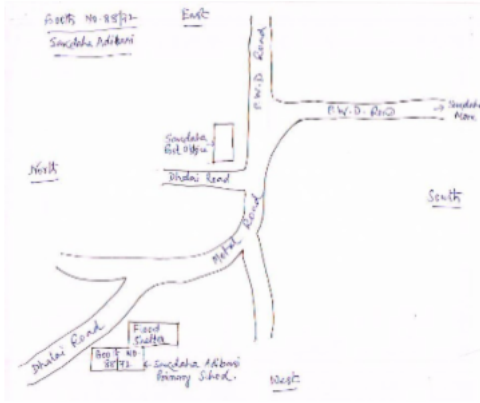

Nazri Naksha