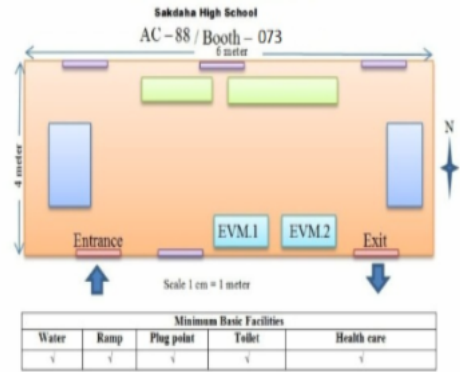

নির্বাচক নিবন্ধন আধিকারিকের স্বাক্ষর

Nazri Naksha

Google Map View

Polling Station Building Front View

Polling Station Front View

Cad View

Key MAP View

1 নাম : বিউটি গয়ালা স্বামীর নাম : কৃষ্ণ চন্দ্র গয়ালা বাড়ির নং : n0261 বয়স : 28 লিঙ্গ : মহিলা	XZD2248763 ফটো উপলব্ধ	2 নাম : মনোদীপ গয়ালা পিতার নাম : নবীনচন্দ্র গয়ালা বাড়ির নং : n0263 বয়স : 36 লিঙ্গ : পুরুষ	XZF1986173 ফটো উপলব্ধ	3 নাম : স্বর্ণমালা গয়ালা স্বামীর নাম : মনোদীপ গয়ালা বাড়ির নং : n0264 বয়স : 52 লিঙ্গ : মহিলা	XZF1854744 ফটো উপলব্ধ
4 নাম : গোপাল গুহ পিতার নাম : রমেশ গুহ বাড়ির নং : n0048 বয়স : 52 লিঙ্গ : পুরুষ	XZD2609295 ফটো উপলব্ধ	5 নাম : রীতা গুহ স্বামীর নাম : গোপাল গুহ বাড়ির নং : n0048 বয়স : 45 লিঙ্গ : মহিলা	XZD1493865 ফটো উপলব্ধ	6 নাম : অরবিন্দ বিশ্বাস পিতার নাম : শশীধর বিশ্বাস বাড়ির নং : এন0048 বয়স : 46 লিঙ্গ : পুরুষ	XZD2569150 ফটো উপলব্ধ
7 নাম : কালিপদ গুহ পিতার নাম : রমেশ গুহ বাড়ির নং : n0047 বয়স : 67 লিঙ্গ : পুরুষ	XZD2806594 ফটো উপলব্ধ	8 নাম : মৌসুমী বিশ্বাস পিতার নাম : অরবিন্দ বিশ্বাস বাড়ির নং : নং0048 বয়স : 33 লিঙ্গ : মহিলা	XZD2743011 ফটো উপলব্ধ	9 নাম : দেব্যানী ঘোষ স্বামীর নাম : অচিন্ত ঘোষ বাড়ির নং : n0114 বয়স : 40 লিঙ্গ : মহিলা	LQD2092203 ফটো উপলব্ধ
10 নাম : তাপসী ঘোষ স্বামীর নাম : বিশ্বজিত ঘোষ বাড়ির নং : n0035 বয়স : 34 লিঙ্গ : মহিলা	XZD1493881 ফটো উপলব্ধ	11 নাম : বিশ্বজিত ঘোষ পিতার নাম : সঞ্জিত ঘোষ বাড়ির নং : n0035 বয়স : 43 লিঙ্গ : পুরুষ	LQD1438514 ফটো উপলব্ধ	12 নাম : মামনি ঘোষ স্বামীর নাম : সুরজিৎ ঘোষ বাড়ির নং : n0035 বয়স : 42 লিঙ্গ : মহিলা	LQD2415446 ফটো উপলব্ধ
13 নাম : সুরজিৎ ঘোষ পিতার নাম : সঞ্জিত ঘোষ বাড়ির নং : n0035 বয়স : 44 লিঙ্গ : পুরুষ	LQD2118933 ফটো উপলব্ধ	14 নাম : সুনন্দা বিশ্বাস পিতার নাম : রঞ্জিত বিশ্বাস বাড়ির নং : এন0081 বয়স : 23 লিঙ্গ : মহিলা	XLL2606044 ফটো উপলব্ধ	15 নাম : অচিন্ত ঘোষ পিতার নাম : সুরেশ ঘোষ বাড়ির নং : n0030 বয়স : 50 লিঙ্গ : পুরুষ	WB/11/074/423002 ফটো উপলব্ধ
16 নাম : বলবলি ঘোষ স্বামীর নাম : অনিবার্ন ঘোষ বাড়ির নং : n0030 বয়স : 46 লিঙ্গ : মহিলা	LQD1439363 ফটো উপলব্ধ	17 নাম : অনিবার্ন ঘোষ পিতার নাম : সুরেশ ঘোষ বাড়ির নং : n0030 বয়স : 53 লিঙ্গ : পুরুষ	WB/11/074/423238 ফটো উপলব্ধ	18 নাম : অক্ষর ঘোষ পিতার নাম : অনিবার্ন ঘোষ বাড়ির নং : এন0030 বয়স : 25 লিঙ্গ : পুরুষ	XZD2448843 ফটো উপলব্ধ
19 নাম : বাপ্পা চন্দ্র পিতার নাম : শংকর চন্দ্র বাড়ির নং : n0049 বয়স : 32 লিঙ্গ : পুরুষ	XZD1609007 ফটো উপলব্ধ	20 নাম : ভারতী চন্দ্র স্বামীর নাম : শিব চন্দ্র বাড়ির নং : n0050 বয়স : 58 লিঙ্গ : মহিলা	WB/11/074/423582 ফটো উপলব্ধ	21 নাম : শিব চন্দ্র পিতার নাম : সন্তোষ চন্দ্র বাড়ির নং : n0050 বয়স : 65 লিঙ্গ : পুরুষ	XZD2816809 ফটো উপলব্ধ
22 নাম : কাঞ্চন চন্দ্র স্বামীর নাম : শঙ্কর চন্দ্র বাড়ির নং : n0049 বয়স : 51 লিঙ্গ : মহিলা	LQD2118941 ফটো উপলব্ধ	23 নাম : শংকর চন্দ্র পিতার নাম : সন্তোষ চন্দ্র বাড়ির নং : n0049 বয়স : 55 লিঙ্গ : পুরুষ	WB/11/074/423583 ফটো উপলব্ধ	24 নাম : আশা জোয়ারদার স্বামীর নাম : শ্যামল জোয়ারদার বাড়ির নং : n0253 বয়স : 31 লিঙ্গ : মহিলা	XLL1870104 ফটো উপলব্ধ
25 নাম : শ্যামল জোয়ারদার পিতার নাম : নিমাই জোয়ারদার বাড়ির নং : n0253 বয়স : 37 লিঙ্গ : পুরুষ	XZD2136638 ফটো উপলব্ধ	26 নাম : চুমকী দত্ত (মজুমদার) স্বামীর নাম : সুরজিত দত্ত বাড়ির নং : n0052 বয়স : 41 লিঙ্গ : মহিলা	DMB2605400 ফটো উপলব্ধ	27 নাম : পরিমল জোয়ারদার পিতার নাম : নিমাই জোয়ারদার বাড়ির নং : n0052 বয়স : 41 লিঙ্গ : পুরুষ	XZD2020113 ফটো উপলব্ধ
28 নাম : রুপসী জোয়ারদার স্বামীর নাম : নিমাই জোয়ারদার বাড়ির নং : n0052 বয়স : 56 লিঙ্গ : মহিলা	XZD2020121 ফটো উপলব্ধ	29 নাম : সরস্বতী জোয়ারদার স্বামীর নাম : শ্যামল জোয়ারদার বাড়ির নং : n0052 বয়স : 38 লিঙ্গ : মহিলা	XZD2136794 ফটো উপলব্ধ	Q 30 নাম : রুমা জোয়ারদার স্বামীর নাম : পরিমল জোয়ারদার বাড়ির নং : বয়স : 32 লিঙ্গ : মহিলা	XZD2136802 ফটো উপলব্ধ