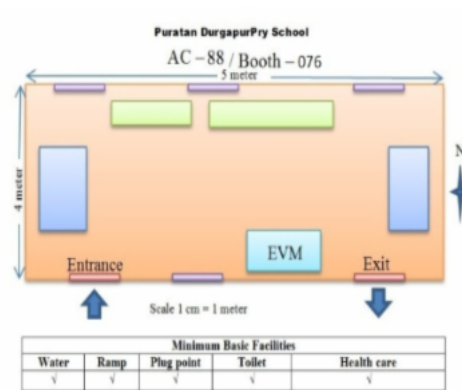

নির্বাচক নিবন্ধন আধিকারিকের স্বাক্ষর

Nazri Naksha

Google Map View

Polling Station Building Front View

Polling Station Front View

Cad View

Key MAP View

1 নাম : রানু আচার্য অধিকারী স্বামীর নাম : উত্তম আচার্য বাড়ির নং : n0140 বয়স : 47 লিঙ্গ : মহিলা	LQD1988534 ফটো উপলব্ধ	2 নাম : সুর্যকান্ত অধিকারী স্বামীর নাম : লক্ষ্মণ বিশ্বাস বাড়ির নং : n0158 বয়স : 34 লিঙ্গ : মহিলা	XZD1392414 ফটো উপলব্ধ	3 নাম : ভগবতী অধিকারী স্বামীর নাম : নারদ চন্দ্র অধিকারী বাড়ির নং : বয়স : 68 লিঙ্গ : মহিলা	XZD1743426 ফটো উপলব্ধ
4 নাম : বলরাম আচার্য পিতার নাম : কালীপদ আচার্য বাড়ির নং : n0042 বয়স : 69 লিঙ্গ : পুরুষ	WB/11/074/318734 ফটো উপলব্ধ	5 নাম : নমীতা আচার্য স্বামীর নাম : বলরাম আচার্য বাড়ির নং : n0042 বয়স : 55 লিঙ্গ : মহিলা	WB/11/074/318453 ফটো উপলব্ধ	6 নাম : মেনকা আচার্য স্বামীর নাম : কানাই আচার্য বাড়ির নং : n0043 বয়স : 55 লিঙ্গ : মহিলা	WB/11/074/318405 ফটো উপলব্ধ
7 নাম : কানাই আচার্য পিতার নাম : কালীপদ আচার্য বাড়ির নং : n0043 বয়স : 66 লিঙ্গ : পুরুষ	WB/11/074/318752 ফটো উপলব্ধ	8 নাম : সুমন আচার্য পিতার নাম : জগবন্ধু আচার্য বাড়ির নং : n0042 বয়স : 36 লিঙ্গ : পুরুষ	XZD0347757 ফটো উপলব্ধ	9 নাম : পারুল আচার্য স্বামীর নাম : জগবন্ধু আচার্য বাড়ির নং : n0042 বয়স : 58 লিঙ্গ : মহিলা	WB/11/074/318456 ফটো উপলব্ধ
10 নাম : সনজিৎ অধিকারী পিতার নাম : পিয়ুষ কান্তি অধিকারী বাড়ির নং : n0042 বয়স : 40 লিঙ্গ : পুরুষ	XZD2137750 ফটো উপলব্ধ	11 নাম : যশোদা আচার্য পিতার নাম : কালীপদ আচার্য বাড়ির নং : n0042 বয়স : 76 লিঙ্গ : মহিলা	XZD2619419 ফটো উপলব্ধ	12 নাম : উত্তম আচার্য পিতার নাম : গোষ্ঠ আচার্য বাড়ির নং : n0042 বয়স : 53 লিঙ্গ : পুরুষ	XZD2619401 ফটো উপলব্ধ
13 নাম : তৃষা আচার্য পিতার নাম : বলরাম আচার্য বাড়ির নং : এন0042 বয়স : 21 লিঙ্গ : মহিলা	XZD2938066 ফটো উপলব্ধ	14 নাম : শান্তিবালা কর্মকার স্বামীর নাম : ধীরেন্দ্র কর্মকার বাড়ির নং : n0108 বয়স : 79 লিঙ্গ : মহিলা	WB/11/074/318664 ফটো উপলব্ধ	15 নাম : লিপিকা গোস্বামী পিতার নাম : পরিতোষ গোস্বামী বাড়ির নং : N0044 বয়স : 38 লিঙ্গ : মহিলা	XZD2370278 ফটো উপলব্ধ
16 নাম : পিনাকী গোস্বামী পিতার নাম : পরিতোষ গোস্বামী বাড়ির নং : N0044 বয়স : 26 লিঙ্গ : পুরুষ	XZD2374254 ফটো উপলব্ধ	17 নাম : রাজলক্ষ্মী গোস্বামী স্বামীর নাম : সুধাংশু শেখর গোস্বামী বাড়ির নং : n0044 বয়স : 76 লিঙ্গ : মহিলা	XZD2619435 ফটো উপলব্ধ	18 নাম : পরমানন্দ গোস্বামী পিতার নাম : শুধাংশু শেখর গোস্বামী বাড়ির নং : n0044 বয়স : 46 লিঙ্গ : পুরুষ	LQD1906825 ফটো উপলব্ধ
19 নাম : মীরা গোস্বামী আচার্য স্বামীর নাম : সুকদেব গোস্বামী বাড়ির নং : n0044 বয়স : 44 লিঙ্গ : মহিলা	XZD1610104 ফটো উপলব্ধ	20 নাম : সুকদেব গোস্বামী পিতার নাম : শুধাংশু শেখর গোস্বামী বাড়ির নং : n0044 বয়স : 58 লিঙ্গ : পুরুষ	XZD2619518 ফটো উপলব্ধ	21 নাম : বনমালী গোস্বামী পিতার নাম : শুধাংশু শেখর গোস্বামী বাড়ির নং : n0044 বয়স : 53 লিঙ্গ : পুরুষ	WB/11/074/318012 ফটো উপলব্ধ
22 নাম : বিব্রানী গোস্বামী স্বামীর নাম : পরিতোষ গোস্বামী বাড়ির নং : n0044 বয়স : 54 লিঙ্গ : মহিলা	WB/11/074/318253 ফটো উপলব্ধ	23 নাম : পরিতোষ গোস্বামী পিতার নাম : শুধাংশু শেখর গোস্বামী বাড়ির নং : n0044 বয়স : 61 লিঙ্গ : পুরুষ	WB/11/074/318536 ফটো উপলব্ধ	24 নাম : গৌরী গোস্বামী(বিশ্বাস) স্বামীর নাম : উত্তম গোস্বামী বাড়ির নং : n0164 বয়স : 46 লিঙ্গ : মহিলা	LQD2403178 ফটো উপলব্ধ
25 নাম : সবিতা ঘোষ স্বামীর নাম : হৃষিকেশ ঘোষ বাড়ির নং : n0097 বয়স : 59 লিঙ্গ : মহিলা	WB/11/074/318151 ফটো উপলব্ধ	26 নাম : সৌভিক ঘোষ পিতার নাম : শৈলেন ঘোষ বাড়ির নং : n0102 বয়স : 26 লিঙ্গ : পুরুষ	XZD2392967 ফটো উপলব্ধ	27 নাম : আশিষ ঘোষ পিতার নাম : মধুসূদন ঘোষ বাড়ির নং : n0109 বয়স : 26 লিঙ্গ : পুরুষ	XZD2374320 ফটো উপলব্ধ
28 নাম : প্রনব ঘোষ পিতার নাম : পরেশ ঘোষ বাড়ির নং : n0113 বয়স : 26 লিঙ্গ : পুরুষ	XZD2374221 ফটো উপলব্ধ	29 নাম : শ্রাবনী ঘোষ পিতার নাম : শ্যামল ঘোষ বাড়ির নং : n0091 বয়স : 27 লিঙ্গ : মহিলা	XZD2391530 ফটো উপলব্ধ	30 নাম : যামিনী ঘোষ পিতার নাম : তারাপদ ঘোষ বাড়ির নং : n0109 বয়স : 86 লিঙ্গ : পুরুষ	WB/11/074/318063 ফটো উপলব্ধ