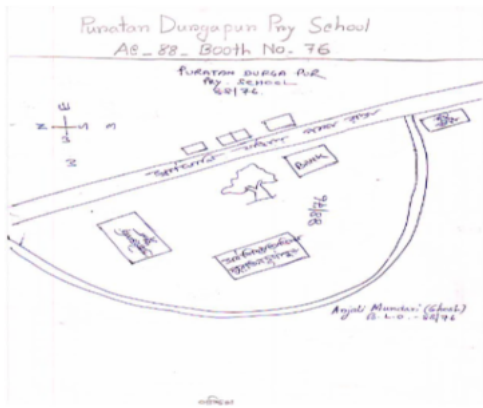

Nazri Naksha