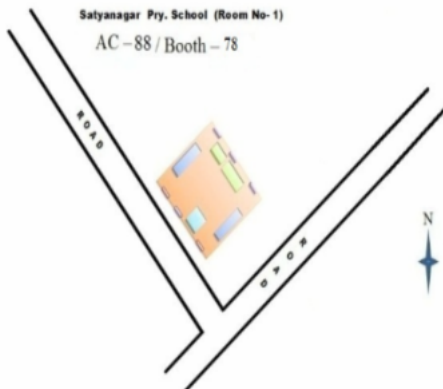

নির্বাচক নিবন্ধন আধিকারিকের স্বাক্ষর

Nazri Naksha

Google Map View

Polling Station Building Front View

Polling Station Front View

Cad View

Key MAP View

1 নাম : পলি ঘোষ স্বামীর নাম: সুদীপ ঘোষ বাড়ির নং : n0035 বয়স : 27 লিঙ্গ : মহিলা	XZD2249563 ফটো উপলব্ধ	2 নাম : মন্থরা ঘোষ স্বামীর নাম: সুবীর ঘোষ বাড়ির নং : বয়স : 32 লিঙ্গ : মহিলা	XZF1856798 ফটো উপলব্ধ	3 নাম : শ্যামল ঘোষ পিতার নাম: লালু ঘোষ বাড়ির নং : বয়স : 42 লিঙ্গ : পুরুষ	XZD2249571 ফটো উপলব্ধ
4 নাম : বাসুদেব ঘোষ পিতার নাম: দুলাল ঘোষ বাড়ির নং : n0062 বয়স : 48 লিঙ্গ : পুরুষ	WB/11/074/306528 ফটো উপলব্ধ	5 নাম : তাপস ঘোষ পিতার নাম: দুলাল ঘোষ বাড়ির নং : n0061 বয়স : 39 লিঙ্গ : পুরুষ	XZD0357319 ফটো উপলব্ধ	6 নাম : বুলবুলি ঘোষ স্বামীর নাম: অশোক ঘোষ বাড়ির নং : n0061 বয়স : 38 লিঙ্গ : মহিলা	XZD1744325 ফটো উপলব্ধ
7 নাম : অশোক ঘোষ পিতার নাম: দুলাল ঘোষ বাড়ির নং : n0061 বয়স : 40 লিঙ্গ : পুরুষ	LQD2402212 ফটো উপলব্ধ	8 নাম : বাসন্তী ঘোষ স্বামীর নাম: দুলাল ঘোষ বাড়ির নং : n0061 বয়স : 60 লিঙ্গ : মহিলা	WB/11/074/306541 ফটো উপলব্ধ	9 নাম : দিপন ঘোষ পিতার নাম: গুরুপদ ঘোষ বাড়ির নং : n0060 বয়স : 30 লিঙ্গ : পুরুষ	XZD1876739 ফটো উপলব্ধ
10 নাম : নিধুচরণ ঘোষ পিতার নাম: দুলাল ঘোষ বাড়ির নং : n0059 বয়স : 65 লিঙ্গ : পুরুষ	WB/11/074/306391 ফটো উপলব্ধ	11 নাম : গীতারানী ঘোষ স্বামীর নাম: নিধুচরণ ঘোষ বাড়ির নং : n0058 বয়স : 55 লিঙ্গ : মহিলা	WB/11/074/306517 ফটো উপলব্ধ	12 নাম : অসিমা ঘোষ স্বামীর নাম: অশোক ঘোষ বাড়ির নং : n0057 বয়স : 38 লিঙ্গ : মহিলা	XZD1744341 ফটো উপলব্ধ
13 নাম : সুভদ্রা ঘোষ স্বামীর নাম: প্রতুল ঘোষ বাড়ির নং : n0023 বয়স : 58 লিঙ্গ : মহিলা	WB/11/074/306522 ফটো উপলব্ধ	14 নাম : প্রতুল ঘোষ পিতার নাম: শান্তি ঘোষ বাড়ির নং : n0023 বয়স : 66 লিঙ্গ : পুরুষ	WB/11/074/306513 ফটো উপলব্ধ	15 নাম : বিষ্ণুপদ ঘোষ পিতার নাম: শান্তি ঘোষ বাড়ির নং : n0022 বয়স : 42 লিঙ্গ : পুরুষ	XZD1393032 ফটো উপলব্ধ
16 নাম : পূর্ণিমা ঘোষ স্বামীর নাম: প্রহ্লাদ ঘোষ বাড়ির নং : n0021 বয়স : 38 লিঙ্গ : মহিলা	LQD2330579 ফটো উপলব্ধ	17 নাম : শ্যামলী ঘোষ স্বামীর নাম: প্রসেনজয় ঘোষ বাড়ির নং : n0020 বয়স : 37 লিঙ্গ : মহিলা	XZD0355842 ফটো উপলব্ধ	18 নাম : প্রসেনজয় ঘোষ পিতার নাম: অবনী ঘোষ বাড়ির নং : n0020 বয়স : 43 লিঙ্গ : পুরুষ	LQD1903376 ফটো উপলব্ধ
19 নাম : স্বপন ঘোষ পিতার নাম: সন্ন্যাসি ঘোষ বাড়ির নং : n0010 বয়স : 57 লিঙ্গ : পুরুষ	WB/11/074/306530 ফটো উপলব্ধ	20 নাম : শেফালি ঘোষ স্বামীর নাম: স্বপন ঘোষ বাড়ির নং : n0010 বয়স : 50 লিঙ্গ : মহিলা	LQD1903517 ফটো উপলব্ধ	21 নাম : সুরজিৎ ঘোষ পিতার নাম: স্বপন ঘোষ বাড়ির নং : n0010 বয়স : 31 লিঙ্গ : পুরুষ	XZD1876606 ফটো উপলব্ধ
22 নাম : চিত্রাবালা ঘোষ স্বামীর নাম: সুশান্ত ঘোষ বাড়ির নং : n0011 বয়স : 65 লিঙ্গ : মহিলা	WB/11/074/306380 ফটো উপলব্ধ	23 নাম : শ্রাবন্তী ঘোষ স্বামীর নাম: প্রহ্লাদ ঘোষ বাড়ির নং : বয়স : 33 লিঙ্গ : মহিলা	Q STB1420108 ফটো উপলব্ধ	24 নাম : তাপস ঘোষ পিতার নাম: সুশান্ত ঘোষ বাড়ির নং : n0011 বয়স : 33 লিঙ্গ : পুরুষ	XZD1610138 ফটো উপলব্ধ
25 নাম : বাদল চন্দ্র ঘোষ পিতার নাম: নিতাই ঘোষ বাড়ির নং : n0012 বয়স : 65 লিঙ্গ : পুরুষ	WB/11/074/306101 ফটো উপলব্ধ	26 নাম : পূর্ণিমা ঘোষ স্বামীর নাম: বাদল চন্দ্র ঘোষ বাড়ির নং : n0012 বয়স : 55 লিঙ্গ : মহিলা	WB/11/074/306387 ফটো উপলব্ধ	27 নাম : দীপঙ্কর ঘোষ পিতার নাম: বাদল চন্দ্র ঘোষ বাড়ির নং : n0012 বয়স : 39 লিঙ্গ : পুরুষ	LQD2330488 ফটো উপলব্ধ
28 নাম : শ্যামলী ঘোষ স্বামীর নাম: মৃত্যঞ্জয় ঘোষ বাড়ির নং : n0020 বয়স : 42 লিঙ্গ : মহিলা	XZD1393024 ফটো উপলব্ধ	29 নাম : চন্দনা ঘোষ স্বামীর নাম: ধনঞ্জয় ঘোষ বাড়ির নং : n0020 বয়স : 39 লিঙ্গ : মহিলা	LQD2402105 ফটো উপলব্ধ	30 নাম : ধনঞ্জয় ঘোষ পিতার নাম: অবনী ঘোষ বাড়ির নং : n0020 বয়স : 45 লিঙ্গ : পুরুষ	LQD1903368 ফটো উপলব্ধ