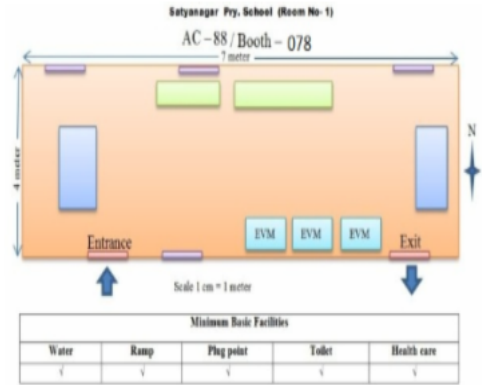

নির্বাচক নিবন্ধন আধিকারিকের স্বাক্ষর

Nazri Naksha

Google Map View

Polling Station Building Front View

Polling Station Front View

Cad View

Key MAP View

1 নাম : পলি ঘোষ স্বামীর নাম: সুদীপ ঘোষ বাড়ির নং : n0035 বয়স : 27 লিঙ্গ : মহিলা	XZD2249563 ফটো উপলব্ধ	2 নাম : মন্থরা ঘোষ স্বামীর নাম: সুবীর ঘোষ বাড়ির নং : বয়স : 32 লিঙ্গ : মহিলা	XZF1856798 ফটো উপলব্ধ	3 নাম : শ্যামল ঘোষ পিতার নাম: লালু ঘোষ বাড়ির নং : বয়স : 42 লিঙ্গ : পুরুষ	XZD2249571 ফটো উপলব্ধ
4 নাম : বাসুদেব ঘোষ পিতার নাম: দুলাল ঘোষ বাড়ির নং : n0062 বয়স : 48 লিঙ্গ : পুরুষ	WB/11/074/306528 ফটো উপলব্ধ	5 নাম : তাপস ঘোষ পিতার নাম: দুলাল ঘোষ বাড়ির নং : n0061 বয়স : 39 লিঙ্গ : পুরুষ	XZD0357319 ফটো উপলব্ধ	6 নাম : বুলবুলি ঘোষ স্বামীর নাম: অশোক ঘোষ বাড়ির নং : n0061 বয়স : 38 লিঙ্গ : মহিলা	XZD1744325 ফটো উপলব্ধ
7 নাম : অশোক ঘোষ পিতার নাম: দুলাল ঘোষ বাড়ির নং : n0061 বয়স : 40 লিঙ্গ : পুরুষ	LQD2402212 ফটো উপলব্ধ	8 নাম : বাসন্তী ঘোষ স্বামীর নাম: দুলাল ঘোষ বাড়ির নং : n0061 বয়স : 60 লিঙ্গ : মহিলা	WB/11/074/306541 ফটো উপলব্ধ	9 নাম : দিপন ঘোষ পিতার নাম: গুরুপদ ঘোষ বাড়ির নং : n0060 বয়স : 30 লিঙ্গ : পুরুষ	XZD1876739 ফটো উপলব্ধ
10 নাম : নিধুচরণ ঘোষ পিতার নাম: দুলাল ঘোষ বাড়ির নং : n0059 বয়স : 65 লিঙ্গ : পুরুষ	WB/11/074/306391 ফটো উপলব্ধ	11 নাম : গীতারানী ঘোষ স্বামীর নাম: নিধুচরণ ঘোষ বাড়ির নং : n0058 বয়স : 55 লিঙ্গ : মহিলা	WB/11/074/306517 ফটো উপলব্ধ	12 নাম : অসিমা ঘোষ স্বামীর নাম: অশোক ঘোষ বাড়ির নং : n0057 বয়স : 38 লিঙ্গ : মহিলা	XZD1744341 ফটো উপলব্ধ
13 নাম : সুভদ্রা ঘোষ স্বামীর নাম: প্রতুল ঘোষ বাড়ির নং : n0023 বয়স : 58 লিঙ্গ : মহিলা	WB/11/074/306522 ফটো উপলব্ধ	14 নাম : প্রতুল ঘোষ পিতার নাম: শান্তি ঘোষ বাড়ির নং : n0023 বয়স : 66 লিঙ্গ : পুরুষ	WB/11/074/306513 ফটো উপলব্ধ	15 নাম : বিষ্ণুপদ ঘোষ পিতার নাম: শান্তি ঘোষ বাড়ির নং : n0022 বয়স : 42 লিঙ্গ : পুরুষ	XZD1393032 ফটো উপলব্ধ
16 নাম : পূর্ণিমা ঘোষ স্বামীর নাম: প্রহ্লাদ ঘোষ বাড়ির নং : n0021 বয়স : 38 লিঙ্গ : মহিলা	LQD2330579 ফটো উপলব্ধ	17 নাম : শ্যামলী ঘোষ স্বামীর নাম: প্রসেনজয় ঘোষ বাড়ির নং : n0020 বয়স : 37 লিঙ্গ : মহিলা	XZD0355842 ফটো উপলব্ধ	18 নাম : প্রসেনজয় ঘোষ পিতার নাম: অবনী ঘোষ বাড়ির নং : n0020 বয়স : 43 লিঙ্গ : পুরুষ	LQD1903376 ফটো উপলব্ধ
19 নাম : স্বপন ঘোষ পিতার নাম: সন্ন্যাসি ঘোষ বাড়ির নং : n0010 বয়স : 57 লিঙ্গ : পুরুষ	WB/11/074/306530 ফটো উপলব্ধ	20 নাম : শেফালি ঘোষ স্বামীর নাম: স্বপন ঘোষ বাড়ির নং : n0010 বয়স : 50 লিঙ্গ : মহিলা	LQD1903517 ফটো উপলব্ধ	21 নাম : সুরজিৎ ঘোষ পিতার নাম: স্বপন ঘোষ বাড়ির নং : n0010 বয়স : 31 লিঙ্গ : পুরুষ	XZD1876606 ফটো উপলব্ধ
22 নাম : চিত্রাবালা ঘোষ স্বামীর নাম: সুশান্ত ঘোষ বাড়ির নং : n0011 বয়স : 65 লিঙ্গ : মহিলা	WB/11/074/306380 ফটো উপলব্ধ	23 নাম : শ্রাবন্তী ঘোষ স্বামীর নাম: প্রহ্লাদ ঘোষ বাড়ির নং : বয়স : 33 লিঙ্গ : মহিলা	Q STB1420108 ফটো উপলব্ধ	24 নাম : তাপস ঘোষ পিতার নাম: সুশান্ত ঘোষ বাড়ির নং : n0011 বয়স : 33 লিঙ্গ : পুরুষ	XZD1610138 ফটো উপলব্ধ
25 নাম : বাদল চন্দ্র ঘোষ পিতার নাম: নিতাই ঘোষ বাড়ির নং : n0012 বয়স : 65 লিঙ্গ : পুরুষ	WB/11/074/306101 ফটো উপলব্ধ	26 নাম : পূর্ণিমা ঘোষ স্বামীর নাম: বাদল চন্দ্র ঘোষ বাড়ির নং : n0012 বয়স : 55 লিঙ্গ : মহিলা	WB/11/074/306387 ফটো উপলব্ধ	27 নাম : দীপঙ্কর ঘোষ পিতার নাম: বাদল চন্দ্র ঘোষ বাড়ির নং : n0012 বয়স : 39 লিঙ্গ : পুরুষ	LQD2330488 ফটো উপলব্ধ
28 নাম : শ্যামলী ঘোষ স্বামীর নাম: মৃত্যঞ্জয় ঘোষ বাড়ির নং : n0020 বয়স : 42 লিঙ্গ : মহিলা	XZD1393024 ফটো উপলব্ধ	29 নাম : চন্দনা ঘোষ স্বামীর নাম: ধনঞ্জয় ঘোষ বাড়ির নং : n0020 বয়স : 39 লিঙ্গ : মহিলা	LQD2402105 ফটো উপলব্ধ	30 নাম : ধনঞ্জয় ঘোষ পিতার নাম: অবনী ঘোষ বাড়ির নং : n0020 বয়স : 45 লিঙ্গ : পুরুষ	LQD1903368 ফটো উপলব্ধ