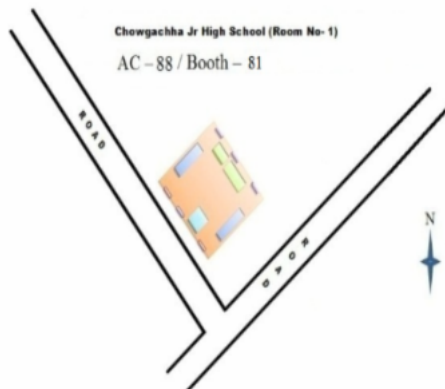

নির্বাচক নিবন্ধন আধিকারিকের স্বাক্ষর

Nazri Naksha

Google Map View

Polling Station Building Front View

Polling Station Front View

Cad View

Key MAP View

| | | | | | | | | |
|---|------------------|------------|--|------------------|------------|---|------------------|------------|
| 1 | LQD1900802 | ফটো উপলব্ধ | 2 | LQD1900810 | ফটো উপলব্ধ | 3 | XZD2653830 | ফটো উপলব্ধ |
| নাম : সুশান্ত মুন্ডারী পিতার নাম: অজিত মুন্ডারী বাড়ির নং : n0073 বয়স : 47 লিঙ্গ : পুরুষ | | | নাম : আমতী মুন্ডারী স্বামীর নাম: সুশান্ত মুন্ডারী বাড়ির নং : n0062 বয়স : 46 লিঙ্গ : মহিলা | | | নাম : সোমনাথ মুন্ডারী পিতার নাম: সুশান্ত মুন্ডারী বাড়ির নং : n0025 বয়স : 24 লিঙ্গ : মহিলা | | |
| 4 | LQD2340818 | ফটো উপলব্ধ | 5 | LQD2082394 | ফটো উপলব্ধ | 6 | WB/11/074/297466 | ফটো উপলব্ধ |
| নাম : কৃষ্ণগোপাল বিশ্বাস পিতার নাম: অজিত কুমার বিশ্বাস বাড়ির নং : n0201 বয়স : 42 লিঙ্গ : পুরুষ | | | নাম : শুভদ্রা বিশ্বাস স্বামীর নাম: অজিত বিশ্বাস বাড়ির নং : n0201 বয়স : 61 লিঙ্গ : মহিলা | | | নাম : কুমার ঘড়ুই পিতার নাম: ভীম ঘড়ুই বাড়ির নং : n0082 বয়স : 51 লিঙ্গ : পুরুষ | | |
| 7 | WB/11/074/297604 | ফটো উপলব্ধ | 8 | XZD1877570 | ফটো উপলব্ধ | 9 | XZD1877653 | ফটো উপলব্ধ |
| নাম : প্রভাতী ঘড়ুই স্বামীর নাম: কুমার ঘড়ুই বাড়ির নং : n0082 বয়স : 50 লিঙ্গ : মহিলা | | | নাম : শুক্লা ঘড়ুই(মন্ডল) স্বামীর নাম: কংসদেব ঘড়ুই বাড়ির নং : n0082 বয়স : 30 লিঙ্গ : মহিলা | | | নাম : কংসদেব ঘড়ুই পিতার নাম: কুমার ঘড়ুই বাড়ির নং : n0082 বয়স : 30 লিঙ্গ : পুরুষ | | |
| 10 | WB/11/074/297631 | ফটো উপলব্ধ | 11 | WB/11/074/297632 | ফটো উপলব্ধ | 12 | WB/11/074/297246 | ফটো উপলব্ধ |
| নাম : পারুল ঘাটা পিতার নাম: বাঁকা ঘাটা বাড়ির নং : n0103 বয়স : 61 লিঙ্গ : মহিলা | | | নাম : নরতোম ঘাটা পিতার নাম: বাঁকা ঘাটা বাড়ির নং : n0103 বয়স : 49 লিঙ্গ : পুরুষ | | | নাম : শুষমা ঘাটা স্বামীর নাম: সন্ন্যাসি ঘাটা বাড়ির নং : n0104 বয়স : 70 লিঙ্গ : মহিলা | | |
| 13 | WB/11/074/297519 | ফটো উপলব্ধ | 14 | XZD2374981 | ফটো উপলব্ধ | 15 | XZD2654044 | ফটো উপলব্ধ |
| নাম : সন্ন্যাসি ঘাটা পিতার নাম: বাঁকা ঘাটা বাড়ির নং : n0104 বয়স : 65 লিঙ্গ : পুরুষ | | | নাম : শ্রীদেবী ঘাটা পিতার নাম: সন্ন্যাসি ঘাটা বাড়ির নং : n0104 বয়স : 32 লিঙ্গ : মহিলা | | | নাম : পায়েল ঘাটা স্বামীর নাম: বাপন ঘাটা বাড়ির নং : n0107 বয়স : 24 লিঙ্গ : মহিলা | | |
| 16 | XZD2450732 | ফটো উপলব্ধ | 17 | WB/11/074/297250 | ফটো উপলব্ধ | 18 | WB/11/074/297455 | ফটো উপলব্ধ |
| নাম : রিঙ্কু ঘাটা স্বামীর নাম: অমিত বাগ বাড়ির নং : n0105 বয়স : 26 লিঙ্গ : মহিলা | | | নাম : মঙ্গলি ঘাটা স্বামীর নাম: নিলু ঘাটা বাড়ির নং : n0107 বয়স : 55 লিঙ্গ : মহিলা | | | নাম : নিলু ঘাটা পিতার নাম: ফাতু ঘাটা বাড়ির নং : n0107 বয়স : 57 লিঙ্গ : পুরুষ | | |
| 19 | XZD2022341 | ফটো উপলব্ধ | 20 | XZD1745181 | ফটো উপলব্ধ | 21 | WB/11/074/297339 | ফটো উপলব্ধ |
| নাম : অভিক ঘাটা পিতার নাম: আনন্দ ঘাটা বাড়ির নং : n0105 বয়স : 29 লিঙ্গ : পুরুষ | | | নাম : অমিত ঘাটা পিতার নাম: আনন্দ ঘাটা বাড়ির নং : n0105 বয়স : 31 লিঙ্গ : পুরুষ | | | নাম : কাঞ্চন ঘাটা স্বামীর নাম: আনন্দ ঘাটা বাড়ির নং : n0105 বয়স : 66 লিঙ্গ : মহিলা | | |
| 22 | WB/11/074/297239 | ফটো উপলব্ধ | 23 | XZD2250249 | ফটো উপলব্ধ | 24 | XZD2374973 | ফটো উপলব্ধ |
| নাম : আনন্দ ঘাটা পিতার নাম: বাঁকা ঘাটা বাড়ির নং : n0105 বয়স : 73 লিঙ্গ : পুরুষ | | | নাম : বাপন ঘাটা পিতার নাম: নিলু ঘাটা বাড়ির নং : n0107 বয়স : 28 লিঙ্গ : পুরুষ | | | নাম : বিশুজিৎ ঘাটা পিতার নাম: সন্ন্যাসী ঘাটা বাড়ির নং : n0104 বয়স : 27 লিঙ্গ : পুরুষ | | |
| 25 | XZD2450724 | ফটো উপলব্ধ | 26 | XZD1610534 | ফটো উপলব্ধ | 27 | XZD2139426 | ফটো উপলব্ধ |
| নাম : স্বপ্না ঘাটা (নাথ) স্বামীর নাম: অভীক ঘাটা বাড়ির নং : এন0105 বয়স : 30 লিঙ্গ : মহিলা | | | নাম : কালীচরণ ঘাটা পিতার নাম: নিলু ঘাটা বাড়ির নং : n0107 বয়স : 33 লিঙ্গ : পুরুষ | | | নাম : পূর্ণিমা ঘাটা (সাঁতরা) স্বামীর নাম: কালীচরণ ঘাটা বাড়ির নং : n0107 বয়স : 29 লিঙ্গ : মহিলা | | |
| 28 | XZD2654093 | ফটো উপলব্ধ | 29 | XZD2940807 | ফটো উপলব্ধ | 30 | XZD2940864 | ফটো উপলব্ধ |
| নাম : রেখা ঘাটা বাগ স্বামীর নাম: নরোত্তম ঘাটা বাড়ির নং : n0103 বয়স : 37 লিঙ্গ : মহিলা | | | নাম : রাশী রায় স্বামীর নাম: শ্রীকান্ত রায় বাড়ির নং : এন0093, পার্ট নং-81 বয়স : 36 লিঙ্গ : মহিলা | | | নাম : মৌসুমী লোহার পাল স্বামীর নাম: প্রোসেনজীত লোহার বাড়ির নং : নং08 বয়স : 23 লিঙ্গ : মহিলা | | |