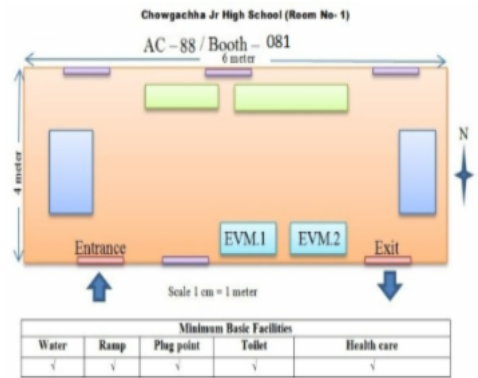

নির্বাচক নিবন্ধন আধিকারিকের স্বাক্ষর

Nazri Naksha

Google Map View

Polling Station Building Front View

Polling Station Front View

Cad View

Key MAP View

| | | | | | | | | |
|---|------------------|------------|--|------------------|------------|---|------------------|------------|
| 1 | LQD1900802 | ফটো উপলব্ধ | 2 | LQD1900810 | ফটো উপলব্ধ | 3 | XZD2653830 | ফটো উপলব্ধ |
| নাম : সুশান্ত মুন্ডারী পিতার নাম: অজিত মুন্ডারী বাড়ির নং : n0073 বয়স : 47 লিঙ্গ : পুরুষ | | | নাম : আমতী মুন্ডারী স্বামীর নাম: সুশান্ত মুন্ডারী বাড়ির নং : n0062 বয়স : 46 লিঙ্গ : মহিলা | | | নাম : সোমনাথ মুন্ডারী পিতার নাম: সুশান্ত মুন্ডারী বাড়ির নং : n0025 বয়স : 24 লিঙ্গ : মহিলা | | |
| 4 | LQD2340818 | ফটো উপলব্ধ | 5 | LQD2082394 | ফটো উপলব্ধ | 6 | WB/11/074/297466 | ফটো উপলব্ধ |
| নাম : কৃষ্ণগোপাল বিশ্বাস পিতার নাম: অজিত কুমার বিশ্বাস বাড়ির নং : n0201 বয়স : 42 লিঙ্গ : পুরুষ | | | নাম : শুভদ্রা বিশ্বাস স্বামীর নাম: অজিত বিশ্বাস বাড়ির নং : n0201 বয়স : 61 লিঙ্গ : মহিলা | | | নাম : কুমার ঘড়ুই পিতার নাম: ভীম ঘড়ুই বাড়ির নং : n0082 বয়স : 51 লিঙ্গ : পুরুষ | | |
| 7 | WB/11/074/297604 | ফটো উপলব্ধ | 8 | XZD1877570 | ফটো উপলব্ধ | 9 | XZD1877653 | ফটো উপলব্ধ |
| নাম : প্রভাতী ঘড়ুই স্বামীর নাম: কুমার ঘড়ুই বাড়ির নং : n0082 বয়স : 50 লিঙ্গ : মহিলা | | | নাম : শুক্লা ঘড়ুই(মন্ডল) স্বামীর নাম: কংসদেব ঘড়ুই বাড়ির নং : n0082 বয়স : 30 লিঙ্গ : মহিলা | | | নাম : কংসদেব ঘড়ুই পিতার নাম: কুমার ঘড়ুই বাড়ির নং : n0082 বয়স : 30 লিঙ্গ : পুরুষ | | |
| 10 | WB/11/074/297631 | ফটো উপলব্ধ | 11 | WB/11/074/297632 | ফটো উপলব্ধ | 12 | WB/11/074/297246 | ফটো উপলব্ধ |
| নাম : পারুল ঘাটা পিতার নাম: বাঁকা ঘাটা বাড়ির নং : n0103 বয়স : 61 লিঙ্গ : মহিলা | | | নাম : নরতোম ঘাটা পিতার নাম: বাঁকা ঘাটা বাড়ির নং : n0103 বয়স : 49 লিঙ্গ : পুরুষ | | | নাম : শুষমা ঘাটা স্বামীর নাম: সন্ন্যাসি ঘাটা বাড়ির নং : n0104 বয়স : 70 লিঙ্গ : মহিলা | | |
| 13 | WB/11/074/297519 | ফটো উপলব্ধ | 14 | XZD2374981 | ফটো উপলব্ধ | 15 | XZD2654044 | ফটো উপলব্ধ |
| নাম : সন্ন্যাসি ঘাটা পিতার নাম: বাঁকা ঘাটা বাড়ির নং : n0104 বয়স : 65 লিঙ্গ : পুরুষ | | | নাম : শ্রীদেবী ঘাটা পিতার নাম: সন্ন্যাসি ঘাটা বাড়ির নং : n0104 বয়স : 32 লিঙ্গ : মহিলা | | | নাম : পায়েল ঘাটা স্বামীর নাম: বাপন ঘাটা বাড়ির নং : n0107 বয়স : 24 লিঙ্গ : মহিলা | | |
| 16 | XZD2450732 | ফটো উপলব্ধ | 17 | WB/11/074/297250 | ফটো উপলব্ধ | 18 | WB/11/074/297455 | ফটো উপলব্ধ |
| নাম : রিঙ্কু ঘাটা স্বামীর নাম: অমিত বাগ বাড়ির নং : n0105 বয়স : 26 লিঙ্গ : মহিলা | | | নাম : মঙ্গলি ঘাটা স্বামীর নাম: নিলু ঘাটা বাড়ির নং : n0107 বয়স : 55 লিঙ্গ : মহিলা | | | নাম : নিলু ঘাটা পিতার নাম: ফাতু ঘাটা বাড়ির নং : n0107 বয়স : 57 লিঙ্গ : পুরুষ | | |
| 19 | XZD2022341 | ফটো উপলব্ধ | 20 | XZD1745181 | ফটো উপলব্ধ | 21 | WB/11/074/297339 | ফটো উপলব্ধ |
| নাম : অভিক ঘাটা পিতার নাম: আনন্দ ঘাটা বাড়ির নং : n0105 বয়স : 29 লিঙ্গ : পুরুষ | | | নাম : অমিত ঘাটা পিতার নাম: আনন্দ ঘাটা বাড়ির নং : n0105 বয়স : 31 লিঙ্গ : পুরুষ | | | নাম : কাঞ্চন ঘাটা স্বামীর নাম: আনন্দ ঘাটা বাড়ির নং : n0105 বয়স : 66 লিঙ্গ : মহিলা | | |
| 22 | WB/11/074/297239 | ফটো উপলব্ধ | 23 | XZD2250249 | ফটো উপলব্ধ | 24 | XZD2374973 | ফটো উপলব্ধ |
| নাম : আনন্দ ঘাটা পিতার নাম: বাঁকা ঘাটা বাড়ির নং : n0105 বয়স : 73 লিঙ্গ : পুরুষ | | | নাম : বাপন ঘাটা পিতার নাম: নিলু ঘাটা বাড়ির নং : n0107 বয়স : 28 লিঙ্গ : পুরুষ | | | নাম : বিশুজিৎ ঘাটা পিতার নাম: সন্ন্যাসী ঘাটা বাড়ির নং : n0104 বয়স : 27 লিঙ্গ : পুরুষ | | |
| 25 | XZD2450724 | ফটো উপলব্ধ | 26 | XZD1610534 | ফটো উপলব্ধ | 27 | XZD2139426 | ফটো উপলব্ধ |
| নাম : স্বপ্না ঘাটা (নাথ) স্বামীর নাম: অভীক ঘাটা বাড়ির নং : এন0105 বয়স : 30 লিঙ্গ : মহিলা | | | নাম : কালীচরণ ঘাটা পিতার নাম: নিলু ঘাটা বাড়ির নং : n0107 বয়স : 33 লিঙ্গ : পুরুষ | | | নাম : পূর্ণিমা ঘাটা (সাঁতরা) স্বামীর নাম: কালীচরণ ঘাটা বাড়ির নং : n0107 বয়স : 29 লিঙ্গ : মহিলা | | |
| 28 | XZD2654093 | ফটো উপলব্ধ | 29 | XZD2940807 | ফটো উপলব্ধ | 30 | XZD2940864 | ফটো উপলব্ধ |
| নাম : রেখা ঘাটা বাগ স্বামীর নাম: নরোত্তম ঘাটা বাড়ির নং : n0103 বয়স : 37 লিঙ্গ : মহিলা | | | নাম : রাশী রায় স্বামীর নাম: শ্রীকান্ত রায় বাড়ির নং : এন0093, পার্ট নং-81 বয়স : 36 লিঙ্গ : মহিলা | | | নাম : মৌসুমী লোহার পাল স্বামীর নাম: প্রোসেনজীত লোহার বাড়ির নং : নং08 বয়স : 23 লিঙ্গ : মহিলা | | |