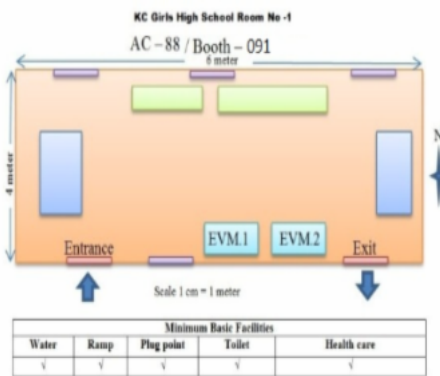

নির্বাচক নিবন্ধন আধিকারিকের স্বাক্ষর

Nazri Naksha

Google Map View

Polling Station Building Front View

Polling Station Front View

Cad View

Key MAP View

|  |                  |  |                  |  |                  |
|--|------------------|--|------------------|--|------------------|
| 1<br>নাম : অমল অধিকারী<br>পিতার নাম: জামিনা অধিকারী<br>বাড়ির নং : n0083<br>বয়স : 62 লিঙ্গ : পুরুষ<br>ফটো উপলব্ধ              | WB/11/074/276134 | 2<br>নাম : রীনা অধিকারী<br>স্বামীর নাম: অমল অধিকারী<br>বাড়ির নং : n0083<br>বয়স : 53 লিঙ্গ : মহিলা<br>ফটো উপলব্ধ                  | WB/11/074/276547 | 3<br>নাম : অরুণিতা অধিকারী<br>পিতার নাম: অমল অধিকারী<br>বাড়ির নং : n0083<br>বয়স : 30 লিঙ্গ : মহিলা<br>ফটো উপলব্ধ             | XZD1883529       |
| 4<br>নাম : শুক্লা ভৌমিক<br>স্বামীর নাম: স্বপন ভৌমিক<br>বাড়ির নং : n0083<br>বয়স : 55 লিঙ্গ : মহিলা<br>ফটো উপলব্ধ              | WB/11/074/276067 | 5<br>নাম : লোকেশ অধিকারী<br>পিতার নাম: কৃষ্ণ গোপাল অধিকারী<br>বাড়ির নং : n0045<br>বয়স : 25 লিঙ্গ : পুরুষ<br>ফটো উপলব্ধ           | XZD2664605       | 6<br>নাম : কৃষ্ণগোপাল অধিকারী<br>পিতার নাম: সুধির অধিকারী<br>বাড়ির নং : n0196<br>বয়স : 67 লিঙ্গ : পুরুষ<br>ফটো উপলব্ধ        | XZD2711992       |
| 7<br>নাম : অনামিকা অধিকারী<br>পিতার নাম: মনোজ অধিকারী<br>বাড়ির নং : nং082<br>বয়স : 24 লিঙ্গ : মহিলা<br>ফটো উপলব্ধ            | XZD2666840       | 8<br>নাম : শিউলি দাস<br>স্বামীর নাম: সমর দাস<br>বাড়ির নং : nং081<br>বয়স : 25 লিঙ্গ : মহিলা<br>ফটো উপলব্ধ                         | XZD2754414       | 9<br>নাম : চন্দনা কুন্ডু<br>স্বামীর নাম: অসিত কুন্ডু<br>বাড়ির নং : n0098<br>বয়স : 31 লিঙ্গ : মহিলা<br>ফটো উপলব্ধ             | XZD1883537       |
| 10<br>নাম : প্রণীতা কুণ্ডু<br>স্বামীর নাম: তারক চন্দ্র কুণ্ডু<br>বাড়ির নং : n0098<br>বয়স : 45 লিঙ্গ : মহিলা<br>ফটো উপলব্ধ    | LQD2077246       | 11<br>নাম : দুর্গা রানি কুণ্ডু<br>স্বামীর নাম: নারায়ণ চন্দ্র কুণ্ডু<br>বাড়ির নং : n0081<br>বয়স : 60 লিঙ্গ : মহিলা<br>ফটো উপলব্ধ | XZD2609915       | 12<br>নাম : নারায়ণ চন্দ্র কুণ্ডু<br>পিতার নাম: বৈদ্যনাথ কুণ্ডু<br>বাড়ির নং : n0081<br>বয়স : 73 লিঙ্গ : পুরুষ<br>ফটো উপলব্ধ  | XZD2609865       |
| 13<br>নাম : বিশ্বজিৎ কুণ্ডু<br>পিতার নাম: নারায়ণ চন্দ্র কুণ্ডু<br>বাড়ির নং : এন0081<br>বয়স : 39 লিঙ্গ : পুরুষ<br>ফটো উপলব্ধ | LQD2077212       | 14<br>নাম : তারক চন্দ্র কুণ্ডু<br>পিতার নাম: পূর্ণচন্দ্র কুণ্ডু<br>বাড়ির নং : n0098<br>বয়স : 54 লিঙ্গ : পুরুষ<br>ফটো উপলব্ধ      | XZD2609899       | 15<br>নাম : চিরঞ্জিত কুন্ডু<br>পিতার নাম: নারায়ণ চন্দ্র কুন্ডু<br>বাড়ির নং : এন0081<br>বয়স : 33 লিঙ্গ : পুরুষ<br>ফটো উপলব্ধ | XZD1498575       |
| 16<br>নাম : অঞ্জনা কুণ্ডু<br>স্বামীর নাম: বিশ্বজিৎ কুণ্ডু<br>বাড়ির নং : এন0081<br>বয়স : 33 লিঙ্গ : মহিলা<br>ফটো উপলব্ধ       | XZD2024925       | 17<br>নাম : শম্ভুচন্দ্র কুণ্ডু<br>পিতার নাম: বৈদ্যনাথ কুণ্ডু<br>বাড়ির নং : n0082<br>বয়স : 75 লিঙ্গ : পুরুষ<br>ফটো উপলব্ধ         | WB/11/074/276604 | 18<br>নাম : জয়ন্তি কুণ্ডু<br>স্বামীর নাম: শম্ভুচন্দ্র কুণ্ডু<br>বাড়ির নং : n0082<br>বয়স : 67 লিঙ্গ : মহিলা<br>ফটো উপলব্ধ    | WB/11/074/276136 |
| 19<br>নাম : প্রসেনজিৎ কুণ্ডু<br>পিতার নাম: শম্ভুচন্দ্র কুণ্ডু<br>বাড়ির নং : n0082<br>বয়স : 37 লিঙ্গ : পুরুষ<br>ফটো উপলব্ধ    | LQD2399129       | 20<br>নাম : রূপালী কুন্ডু<br>স্বামীর নাম: আশুতোষ কুন্ডু<br>বাড়ির নং : n0098<br>বয়স : 44 লিঙ্গ : মহিলা<br>ফটো উপলব্ধ              | DDZ1727262       | 21<br>নাম : অসিত কুণ্ডু<br>পিতার নাম: পূর্ণ চন্দ্র কুণ্ডু<br>বাড়ির নং : n0098<br>বয়স : 41 লিঙ্গ : পুরুষ<br>ফটো উপলব্ধ        | LQD2077220       |
| 22<br>নাম : সাবেরা খাতুন<br>পিতার নাম: রজ্জাক খাতুন<br>বাড়ির নং : nং0126<br>বয়স : 23 লিঙ্গ : মহিলা<br>ফটো উপলব্ধ             | XZD2754018       | 23<br>নাম : দুলাল ঘোষ<br>পিতার নাম: সুধীর ঘোষ<br>বাড়ির নং : n0036<br>বয়স : 67 লিঙ্গ : পুরুষ<br>ফটো উপলব্ধ                        | WB/11/074/276660 | 24<br>নাম : গৌরীবালা ঘোষ<br>স্বামীর নাম: দুলাল ঘোষ<br>বাড়ির নং : n0036<br>বয়স : 64 লিঙ্গ : মহিলা<br>ফটো উপলব্ধ               | WB/11/074/276289 |
| 25<br>নাম : ভজন ঘোষ<br>পিতার নাম: দুলাল ঘোষ<br>বাড়ির নং : n0036<br>বয়স : 44 লিঙ্গ : পুরুষ<br>ফটো উপলব্ধ                      | LQD2076339       | 26<br>নাম : শিউলি ঘোষ<br>স্বামীর নাম: ভজন ঘোষ<br>বাড়ির নং : n0036<br>বয়স : 38 লিঙ্গ : মহিলা<br>ফটো উপলব্ধ                        | XZD1397223       | 27<br>নাম : বিকাশ বিশ্বাস<br>পিতার নাম: শান্তিপদ বিশ্বাস<br>বাড়ির নং : n0036<br>বয়স : 43 লিঙ্গ : পুরুষ<br>ফটো উপলব্ধ         | LQD1894658       |
| 28<br>নাম : মহিতা বিশ্বাস<br>স্বামীর নাম: বিকাশ বিশ্বাস<br>বাড়ির নং : n0036<br>বয়স : 38 লিঙ্গ : মহিলা<br>ফটো উপলব্ধ          | XZD1397231       | 29<br>নাম : গোপাল ঘোষ<br>পিতার নাম: সুধীর ঘোষ<br>বাড়ির নং : n0037<br>বয়স : 71 লিঙ্গ : পুরুষ<br>ফটো উপলব্ধ                        | WB/11/074/276623 | 30<br>নাম : সুনিতা ঘোষ<br>স্বামীর নাম: গোপাল ঘোষ<br>বাড়ির নং : n0037<br>বয়স : 66 লিঙ্গ : মহিলা<br>ফটো উপলব্ধ                 | WB/11/074/276428 |