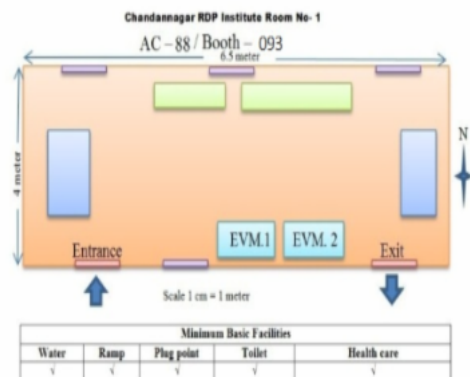

নির্বাচক নিবন্ধন আধিকারিকের স্বাক্ষর

Nazri Naksha

Google Map View

Chandannagar RDP Institute Room No- 1  
AC\_88 - Booth No-93

Polling Station Building Front View

Polling Station Front View

Cad View

Key MAP View