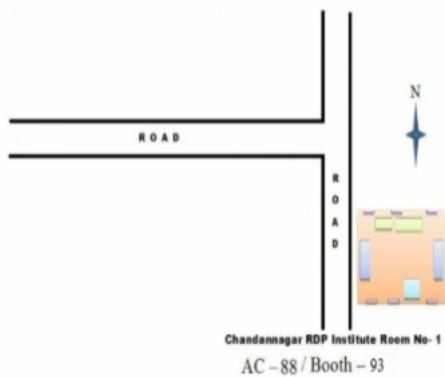

নির্বাচক নিবন্ধন আধিকারিকের স্বাক্ষর

Nazri Naksha

Google Map View

Chandannagar RDP Institute Room No- 1  
AC\_88 - Booth No-93

Polling Station Building Front View

Polling Station Front View

Cad View

Key MAP View