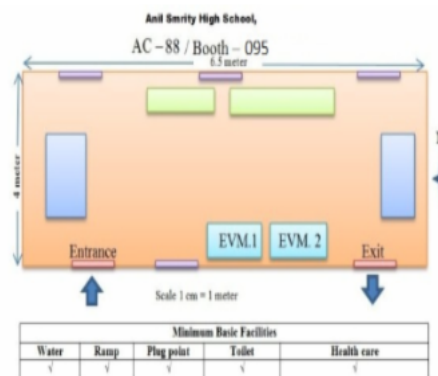

নির্বাচক নিবন্ধন আধিকারিকের স্বাক্ষর

Nazri Naksha

Google Map View

Polling Station Building Front View

Polling Station Front View

Cad View

Key MAP View

1 নাম : জ্যোৎস্না অধিকারী স্বামীর নাম : সন্তোষ কুমার অধিকারী বাড়ির নং : n0018 বয়স : 61 লিঙ্গ : মহিলা ফটো উপলব্ধ	WB/11/074/321048	2 নাম : অমিত অধিকারী পিতার নাম : অসিত অধিকারী বাড়ির নং : n0322 বয়স : 36 লিঙ্গ : পুরুষ ফটো উপলব্ধ	XZD1885102	3 নাম : শান্তনা অধিকারী পিতার নাম : অনন্ত অধিকারী বাড়ির নং : n0159 বয়স : 32 লিঙ্গ : মহিলা ফটো উপলব্ধ	XZD1752005
4 নাম : রাখারানী অধিকারী পিতার নাম : অনিল অধিকারী বাড়ির নং : n0159 বয়স : 43 লিঙ্গ : মহিলা ফটো উপলব্ধ	LQD1908276	5 নাম : শ্যামলী অধিকারী স্বামীর নাম : শম্ভুনাথ অধিকারী বাড়ির নং : n0062 বয়স : 55 লিঙ্গ : মহিলা ফটো উপলব্ধ	WB/11/074/321289	6 নাম : দেবদীপ অধিকারী পিতার নাম : শম্ভুনাথ অধিকারী বাড়ির নং : n0062 বয়স : 33 লিঙ্গ : পুরুষ ফটো উপলব্ধ	XZD1499656
7 নাম : শম্ভুনাথ অধিকারী পিতার নাম : নারায়ণ অধিকারী বাড়ির নং : n0062 বয়স : 63 লিঙ্গ : পুরুষ ফটো উপলব্ধ	WB/11/074/321268	8 নাম : চন্দনা অধিকারী স্বামীর নাম : মনোমহোন অধিকারী বাড়ির নং : n0062 বয়স : 67 লিঙ্গ : মহিলা ফটো উপলব্ধ	XZD2025864	9 নাম : মনোমোহন অধিকারী পিতার নাম : নারায়ণ চন্দ্র অধিকারী বাড়ির নং : n0062 বয়স : 73 লিঙ্গ : পুরুষ ফটো উপলব্ধ	XZD1884899
10 নাম : তন্দ্রাশ্রী বিশ্বাস (অধিকারী) স্বামীর নাম : অজয় কুমার বিশ্বাস বাড়ির নং : n0053 বয়স : 40 লিঙ্গ : মহিলা ফটো উপলব্ধ	LQD2209682	11 নাম : ঝুমা অধিকারী স্বামীর নাম : দেবাশিস অধিকারী বাড়ির নং : n0053 বয়স : 46 লিঙ্গ : মহিলা ফটো উপলব্ধ	LQD1418003	12 নাম : সজল অধিকারী পিতার নাম : সন্তোষ কুমার অধিকারী বাড়ির নং : n0018 বয়স : 42 লিঙ্গ : পুরুষ ফটো উপলব্ধ	LQD1908268
13 নাম : সুজিৎ অধিকারী পিতার নাম : সন্তোষ কুমার অধিকারী বাড়ির নং : n0018 বয়স : 40 লিঙ্গ : পুরুষ ফটো উপলব্ধ	LQD2089100	14 নাম : কৃষ্ণা অধিকারী স্বামীর নাম : সঞ্জিত কুমার অধিকারী বাড়ির নং : n0021 বয়স : 61 লিঙ্গ : মহিলা ফটো উপলব্ধ	WB/11/074/321737	15 নাম : মিনতী অধিকারী স্বামীর নাম : অসিত অধিকারী বাড়ির নং : n0050 বয়স : 57 লিঙ্গ : মহিলা ফটো উপলব্ধ	WB/11/074/321020
16 নাম : প্রদীপ অধিকারী পিতার নাম : পঞ্চানন অধিকারী বাড়ির নং : n0050 বয়স : 61 লিঙ্গ : পুরুষ ফটো উপলব্ধ	XZD3119609	17 নাম : সন্ধ্যা অধিকারী স্বামীর নাম : প্রদীপ অধিকারী বাড়ির নং : n0050 বয়স : 57 লিঙ্গ : মহিলা ফটো উপলব্ধ	XZD3119617	18 নাম : গোপাল অধিকারী পিতার নাম : জগবন্ধু অধিকারী বাড়ির নং : n0053 বয়স : 71 লিঙ্গ : পুরুষ ফটো উপলব্ধ	WB/11/074/321631
19 নাম : পৌতম অধিকারী পিতার নাম : গোপাল অধিকারী বাড়ির নং : n0053 বয়স : 43 লিঙ্গ : পুরুষ ফটো উপলব্ধ	LQD1908235	20 নাম : দীপক অধিকারী পিতার নাম : জগবন্ধু অধিকারী বাড়ির নং : n0053 বয়স : 66 লিঙ্গ : পুরুষ ফটো উপলব্ধ	WB/11/074/321524	21 নাম : চম্পা অধিকারী স্বামীর নাম : দীপক অধিকারী বাড়ির নং : n0053 বয়স : 44 লিঙ্গ : মহিলা ফটো উপলব্ধ	LQD1908250
22 নাম : নিমাই চন্দ্র অধিকারী পিতার নাম : জগদীশ চন্দ্র অধিকারী বাড়ির নং : n0053 বয়স : 69 লিঙ্গ : পুরুষ ফটো উপলব্ধ	WB/11/074/321174	23 নাম : প্রীতম অধিকারী পিতার নাম : নিমাই চন্দ্র অধিকারী বাড়ির নং : n0053 বয়স : 35 লিঙ্গ : পুরুষ ফটো উপলব্ধ	XZD1499599	24 নাম : দিপালী অধিকারী স্বামীর নাম : নিমাই অধিকারী বাড়ির নং : n0053 বয়স : 63 লিঙ্গ : মহিলা ফটো উপলব্ধ	WB/11/074/321585
25 নাম : প্রিয়ান্বিতা অধিকারী বিশ্বাস স্বামীর নাম : পৌতম অধিকারী বাড়ির নং : n0053 বয়স : 35 লিঙ্গ : মহিলা ফটো উপলব্ধ	XZD1378926	26 নাম : দেবজ্যোতি অধিকারী পিতার নাম : দিলীপ অধিকারী বাড়ির নং : n0053 বয়স : 29 লিঙ্গ : পুরুষ ফটো উপলব্ধ	XZD2025765	27 নাম : তনুশ্রী অধিকারী পিতার নাম : দীপক অধিকারী বাড়ির নং : n0053 বয়স : 26 লিঙ্গ : মহিলা ফটো উপলব্ধ	XZD2346393
28 নাম : উত্তম অধিকারী পিতার নাম : গোপাল অধিকারী বাড়ির নং : n0053 বয়স : 37 লিঙ্গ : পুরুষ ফটো উপলব্ধ	LQD2332310	29 নাম : শ্যামলী অধিকারী স্বামীর নাম : দিলীপ অধিকারী বাড়ির নং : n0053 বয়স : 56 লিঙ্গ : মহিলা ফটো উপলব্ধ	LQD1908243	30 নাম : দেবাশীষ অধিকারী পিতার নাম : জগবন্ধু অধিকারী বাড়ির নং : n0053 বয়স : 61 লিঙ্গ : পুরুষ ফটো উপলব্ধ	XZD2608149