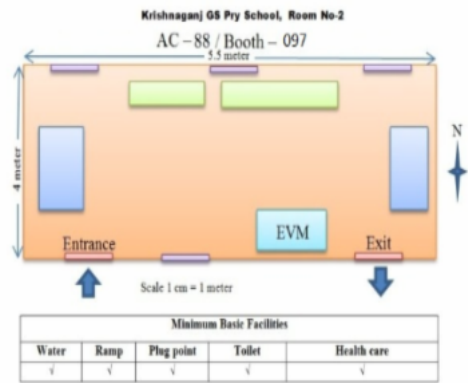

নির্বাচক নিবন্ধন আধিকারিকের স্বাক্ষর

Nazri Naksha

Google Map View

Polling Station Building Front View

Polling Station Front View

Cad View

Key MAP View

1 নাম : শুভম মন্ডল পিতার নাম: হিম্মত মন্ডল বাড়ির নং : N0026 বয়স : 34 লিঙ্গ : পুরুষ	XZD2807352 ফটো উপলব্ধ	2 নাম : ০০০০ ০০০০ পিতার নাম: হিম্মত মন্ডল বাড়ির নং : n026 বয়স : 36 লিঙ্গ : পুরুষ	XZD2672020 ফটো উপলব্ধ	3 নাম : সাগরিকা অধিকারী স্বামীর নাম: অরুণ অধিকারী বাড়ির নং : N0042 বয়স : 50 লিঙ্গ : মহিলা	LQD2336790 ফটো উপলব্ধ
4 নাম : কৌশিক অধিকারী পিতার নাম: অরুণ অধিকারী বাড়ির নং : N0042 বয়স : 31 লিঙ্গ : পুরুষ	XZD1731009 ফটো উপলব্ধ	5 নাম : অরুণ অধিকারী পিতার নাম: ললিত মোহন অধিকারী বাড়ির নং : N0042 বয়স : 53 লিঙ্গ : পুরুষ	LQD2336782 ফটো উপলব্ধ	6 নাম : সুরত অধিকারী পিতার নাম: আজিত অধিকারী বাড়ির নং : n0016 বয়স : 59 লিঙ্গ : পুরুষ	WB/11/074/324234 ফটো উপলব্ধ
7 নাম : অপর্ণা অধিকারী স্বামীর নাম: সুরত অধিকারী বাড়ির নং : n0016 বয়স : 53 লিঙ্গ : মহিলা	WB/11/074/324481 ফটো উপলব্ধ	8 নাম : সৃজিত অধিকারী পিতার নাম: সুরত অধিকারী বাড়ির নং : n0016 বয়স : 32 লিঙ্গ : পুরুষ	XZD1615079 ফটো উপলব্ধ	9 নাম : রতন অধিকারী পিতার নাম: বাসুদেব অধিকারী বাড়ির নং : n0042 বয়স : 67 লিঙ্গ : পুরুষ	XZD2570265 ফটো উপলব্ধ
10 নাম : অসীমা অধিকারী স্বামীর নাম: রতন অধিকারী বাড়ির নং : n0042 বয়স : 62 লিঙ্গ : মহিলা	LQD2090371 ফটো উপলব্ধ	11 নাম : স্বপ্ন অধিকারী পিতার নাম: রতন অধিকারী বাড়ির নং : n0042 বয়স : 47 লিঙ্গ : পুরুষ	LQD1415843 ফটো উপলব্ধ	12 নাম : তপন অধিকারী পিতার নাম: রতন অধিকারী বাড়ির নং : n0042 বয়স : 43 লিঙ্গ : পুরুষ	LQD1909969 ফটো উপলব্ধ
13 নাম : নমিতা অধিকারী স্বামীর নাম: স্বপ্ন অধিকারী বাড়ির নং : n0144 বয়স : 33 লিঙ্গ : মহিলা	XZD1624618 ফটো উপলব্ধ	14 নাম : দেবশীষ অধিকারী পিতার নাম: শৈলেন অধিকারী বাড়ির নং : n0082 বয়স : 38 লিঙ্গ : পুরুষ	LQD2210466 ফটো উপলব্ধ	15 নাম : সুমিতা অধিকারী স্বামীর নাম: শৈলেন অধিকারী বাড়ির নং : n0082 বয়স : 56 লিঙ্গ : মহিলা	WB/11/074/324461 ফটো উপলব্ধ
16 নাম : শৈলেন অধিকারী পিতার নাম: নন্দলাল অধিকারী বাড়ির নং : n0082 বয়স : 61 লিঙ্গ : পুরুষ	WB/11/074/324809 ফটো উপলব্ধ	17 নাম : রঘুনাথ কুমার অন্যান্য: ইসবতি আল কুদ্দুস বাড়ির নং : n0047 বয়স : 46 লিঙ্গ : পুরুষ	XZD2346898 ফটো উপলব্ধ	18 নাম : রাহুল কুমার দাস পিতার নাম: অশোক কুমার দাস বাড়ির নং : n058 বয়স : 24 লিঙ্গ : পুরুষ	XZD2671881 ফটো উপলব্ধ
19 নাম : তনয় মোহন্ত পিতার নাম: তপন কুমার মোহন্ত বাড়ির নং : n0052 বয়স : 31 লিঙ্গ : পুরুষ	XZD1752914 ফটো উপলব্ধ	20 নাম : তপন কুমার বিশ্বাস পিতার নাম: পৌকলেন্দু বিশ্বাস বাড়ির নং : n0052 বয়স : 63 লিঙ্গ : পুরুষ	XZD1399294 ফটো উপলব্ধ	21 নাম : লক্ষ্মী রানী স্বামীর নাম: তপন কুমার বিশ্বাস বাড়ির নং : n0052 বয়স : 55 লিঙ্গ : মহিলা	LQD1435254 ফটো উপলব্ধ
22 নাম : সবিতা কর্মকার স্বামীর নাম: নীলকণ্ঠ কর্মকার বাড়ির নং : n0053 বয়স : 76 লিঙ্গ : মহিলা	WB/11/074/324070 ফটো উপলব্ধ	23 নাম : মুসলিমা খাতুন(বিবি) স্বামীর নাম: ডালিম দফাদার বাড়ির নং : n0150 বয়স : 29 লিঙ্গ : মহিলা	XZD2346765 ফটো উপলব্ধ	24 নাম : আভা ঘোষ স্বামীর নাম: অশোক ঘোষ বাড়ির নং : n0034 বয়স : 58 লিঙ্গ : মহিলা	WB/11/074/321027 ফটো উপলব্ধ
25 নাম : নবাব ঘোষ পিতার নাম: অশোক ঘোষ বাড়ির নং : n0034 বয়স : 32 লিঙ্গ : পুরুষ	XZD1615137 ফটো উপলব্ধ	26 নাম : গীতারানী ঘোষ স্বামীর নাম: অরুণ কুমার ঘোষ বাড়ির নং : n0055 বয়স : 81 লিঙ্গ : মহিলা	WB/11/074/324727 ফটো উপলব্ধ	27 নাম : অলোক কুমার ঘোষ পিতার নাম: অরুণ কুমার ঘোষ বাড়ির নং : n0055 বয়স : 65 লিঙ্গ : পুরুষ	WB/11/074/324770 ফটো উপলব্ধ
28 নাম : অমিত কুমার ঘোষ পিতার নাম: অরুণ কুমার ঘোষ বাড়ির নং : n0055 বয়স : 59 লিঙ্গ : পুরুষ	WB/11/074/324708 ফটো উপলব্ধ	29 নাম : অনূপ ঘোষ পিতার নাম: অরুণ কুমার ঘোষ বাড়ির নং : n0055 বয়স : 51 লিঙ্গ : পুরুষ	WB/11/074/324685 ফটো উপলব্ধ	30 নাম : কাজলী ঘোষ স্বামীর নাম: অমিতকুমার ঘোষ বাড়ির নং : n0055 বয়স : 48 লিঙ্গ : মহিলা	LQD2210631 ফটো উপলব্ধ