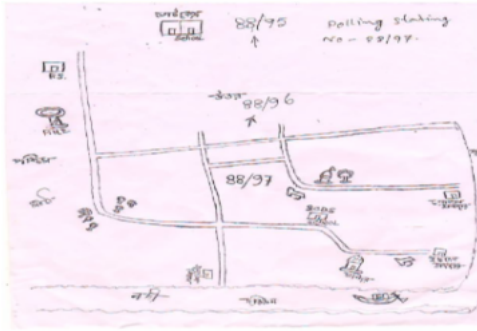

Nazri Naksha