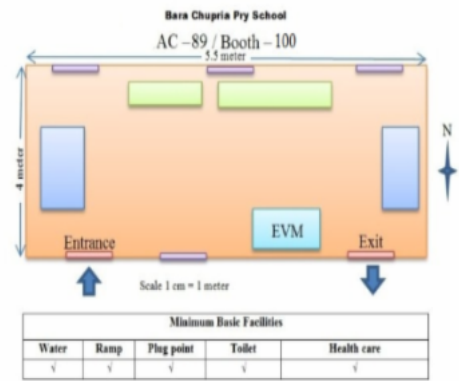

নির্বাচক নিবন্ধন আধিকারিকের স্বাক্ষর

Nazri Naksha

Google Map View

Polling Station Building Front View

Polling Station Front View

Cad View

Key MAP View

1 নাম : মনিরা খাতুন স্বামীর নাম: শামিম আজাদ মল্লিক বাড়ির নং : এন0157 বয়স : 38 লিঙ্গ : মহিলা	RHC2303212 ফটো উপলব্ধ	2 নাম : নাজমিনাহার খাতুন পিতার নাম: জাহান আলি মন্ডল বাড়ির নং : n0075 বয়স : 26 লিঙ্গ : মহিলা	RHC2161032 ফটো উপলব্ধ	3 নাম : সাজমিনাহার খাতুন পিতার নাম: আহম্মদ মন্ডল বাড়ির নং : n0018 বয়স : 27 লিঙ্গ : মহিলা	RHC2161057 ফটো উপলব্ধ
4 নাম : পারভিনা খাতুন মন্ডল স্বামীর নাম: তালেবারী মন্ডল বাড়ির নং : n0151 বয়স : 27 লিঙ্গ : মহিলা	RHC2154797 ফটো উপলব্ধ	5 নাম : জেসমিন খাতুন(বিশ্বাস) স্বামীর নাম: কিতাবুল বিশ্বাস বাড়ির নং : n0029 বয়স : 26 লিঙ্গ : মহিলা	RHC2161099 ফটো উপলব্ধ	6 নাম : রহিমা খাতুন গাইন স্বামীর নাম: রাজ্জাক গাইন বাড়ির নং : n0009 বয়স : 29 লিঙ্গ : মহিলা	RHC2012318 ফটো উপলব্ধ
7 নাম : আবদুররহমান গাইন পিতার নাম: মমতাজ গাইন বাড়ির নং : n0009 বয়স : 59 লিঙ্গ : পুরুষ	WB/12/079/279837 ফটো উপলব্ধ	8 নাম : আনুয়ারা গাইন স্বামীর নাম: আবদুররহমান গাইন বাড়ির নং : n0009 বয়স : 56 লিঙ্গ : মহিলা	WB/12/079/279289 ফটো উপলব্ধ	9 নাম : রাজ্জাক গাইন পিতার নাম: আব্দুর রহমান গাইন বাড়ির নং : n0009 বয়স : 40 লিঙ্গ : পুরুষ	RHC1295112 ফটো উপলব্ধ
10 নাম : মনিহার গাইন পিতার নাম: আব্দুর রহমান গাইন বাড়ির নং : n0009 বয়স : 39 লিঙ্গ : মহিলা	RHC1524677 ফটো উপলব্ধ	11 নাম : সাজ্জাত আলি গাইন পিতার নাম: আব্দুর রহমান গাইন বাড়ির নং : এন0009 বয়স : 23 লিঙ্গ : পুরুষ	RHC2559946 ফটো উপলব্ধ	12 নাম : রকিবুল সরদার পিতার নাম: আব্দুসসাদিক সরদার বাড়ির নং : এন0022 বয়স : 23 লিঙ্গ : পুরুষ	RHC2559920 ফটো উপলব্ধ
13 নাম : করিফা তরফদার স্বামীর নাম: মালেক তরফদার বাড়ির নং : n0022 বয়স : 81 লিঙ্গ : মহিলা	WB/12/079/279201 ফটো উপলব্ধ	14 নাম : সাহানারা তরফদার স্বামীর নাম: ইসলাম তরফদার বাড়ির নং : n0023 বয়স : 66 লিঙ্গ : মহিলা	WB/12/079/279208 ফটো উপলব্ধ	15 নাম : জাহাঙ্গীর তরফদার পিতার নাম: আকবর তরফদার বাড়ির নং : n0024 বয়স : 54 লিঙ্গ : পুরুষ	CHV1704196 ফটো উপলব্ধ
16 নাম : রহিমা তরফদার স্বামীর নাম: মুক্তার তরফদার বাড়ির নং : n0025 বয়স : 76 লিঙ্গ : মহিলা	WB/12/079/279159 ফটো উপলব্ধ	17 নাম : রৌসনারা তরফদার সরদার স্বামীর নাম: আব্দুসসাদিক সরদার বাড়ির নং : n0022 বয়স : 37 লিঙ্গ : মহিলা	WKM1097427 ফটো উপলব্ধ	18 নাম : সাইদা তরফদার(বিশ্বাস) স্বামীর নাম: জাহাঙ্গীর তরফদার বাড়ির নং : n0024 বয়স : 41 লিঙ্গ : মহিলা	RHC1295161 ফটো উপলব্ধ
19 নাম : মঞ্জুরানী বিশ্বাস স্বামীর নাম: রবীন্দ্রনাথ বিশ্বাস বাড়ির নং : এন0025 বয়স : 51 লিঙ্গ : মহিলা	RHC1908391 ফটো উপলব্ধ	20 নাম : মমতাজ তরফদার স্বামীর নাম: আকছার তরফদার বাড়ির নং : n0025 বয়স : 34 লিঙ্গ : মহিলা	RHC1524784 ফটো উপলব্ধ	21 নাম : আকছার তরফদার পিতার নাম: মুক্তার তরফদার বাড়ির নং : n0025 বয়স : 38 লিঙ্গ : পুরুষ	RHC1411420 ফটো উপলব্ধ
22 নাম : সুফিয়া ধাবক স্বামীর নাম: রেজাউল হক ধাবক বাড়ির নং : n0065 বয়স : 55 লিঙ্গ : মহিলা	RHC2519403 ফটো উপলব্ধ	23 নাম : রেজাউল হক ধাবক পিতার নাম: আইতোলবারী ধাবক বাড়ির নং : n0065 বয়স : 61 লিঙ্গ : পুরুষ	RHC2519411 ফটো উপলব্ধ	24 নাম : সবেরা বিবি ধাবক স্বামীর নাম: আজানুর হক ধাবক বাড়ির নং : n0065 বয়স : 42 লিঙ্গ : মহিলা	CHV2325702 ফটো উপলব্ধ
25 নাম : রোজিনা খাতুন ধাবক স্বামীর নাম: মিন্টু ধাবক বাড়ির নং : n0100 বয়স : 35 লিঙ্গ : মহিলা	RHC1295484 ফটো উপলব্ধ	26 নাম : মজিবর ধাবক পিতার নাম: ইচ্ছাবারী ধাবক বাড়ির নং : n0116 বয়স : 44 লিঙ্গ : পুরুষ	RHC1411347 ফটো উপলব্ধ	27 নাম : ওয়াহিদুর রহমান ধাবক পিতার নাম: আতিয়ার রহমান ধাবক বাড়ির নং : n0072 বয়স : 38 লিঙ্গ : পুরুষ	CHV3044963 ফটো উপলব্ধ
28 নাম : মাহান ধাবক পিতার নাম: মুনছুর আলি ধাবক বাড়ির নং : n0072 বয়স : 56 লিঙ্গ : পুরুষ	CHV0593848 ফটো উপলব্ধ	29 নাম : আবদুল মুগনী ধাবক মায়ের নাম: রোবিলা বিবি বাড়ির নং : n0118 বয়স : 38 লিঙ্গ : পুরুষ	RHC1246560 ফটো উপলব্ধ	30 নাম : আব্দুল মতিন ধাবক মায়ের নাম: রোবিলা বিবি ধাবক বাড়ির নং : n0118 বয়স : 36 লিঙ্গ : পুরুষ	RHC1185891 ফটো উপলব্ধ