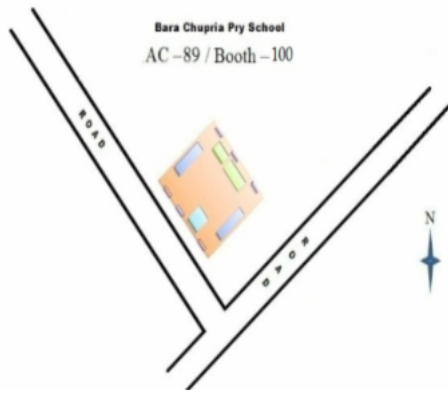

Nazri Naksha