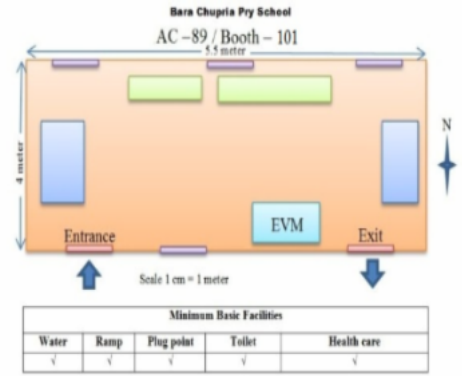

নির্বাচক নিবন্ধন আধিকারিকের স্বাক্ষর

Nazri Naksha

Google Map View

Polling Station Building Front View

Polling Station Front View

Cad View

Key MAP View

1 নাম : সেনেহার খাতুন পিতার নাম: আজিজুল মন্ডল বাড়ির নং : n0084 বয়স : 32 লিঙ্গ : মহিলা	RHC2161263 ফটো উপলব্ধ	2 নাম : আনারুল ধাবক পিতার নাম: হাফিজুল ধাবক বাড়ির নং : n0060 বয়স : 26 লিঙ্গ : পুরুষ	RHC2161172 ফটো উপলব্ধ	3 নাম : মুসলিমা ধাবক স্বামীর নাম: আনারুল ধাবক বাড়ির নং : বরাচুপ্রিয়া পূর্বা পারা পূর্বা বয়স : 21 লিঙ্গ : মহিলা	RHC2946333 ফটো উপলব্ধ
4 নাম : নূরহোসেন পির পিতার নাম: আলিহিম পির বাড়ির নং : n0099 বয়স : 26 লিঙ্গ : পুরুষ	RHC2161164 ফটো উপলব্ধ	5 নাম : সামিমা নাসরিন মন্ডল স্বামীর নাম: নাজিমুদ্দিন মন্ডল বাড়ির নং : n0006 বয়স : 26 লিঙ্গ : মহিলা	RHC2161214 ফটো উপলব্ধ	6 নাম : আক্তারা মন্ডল স্বামীর নাম: আজাদ মন্ডল বাড়ির নং : n0021 বয়স : 32 লিঙ্গ : মহিলা	RHC2161156 ফটো উপলব্ধ
7 নাম : আরিফুল মন্ডল পিতার নাম: আলাউদ্দিন মন্ডল বাড়ির নং : n0031 বয়স : 26 লিঙ্গ : পুরুষ	RHC2161222 ফটো উপলব্ধ	8 নাম : আকিতারা মন্ডল স্বামীর নাম: তরিকুল মন্ডল বাড়ির নং : n0167 বয়স : 28 লিঙ্গ : মহিলা	RHC2161149 ফটো উপলব্ধ	9 নাম : পাপিয়া মন্ডল স্বামীর নাম: আছমাউল মন্ডল বাড়ির নং : n0066 বয়স : 27 লিঙ্গ : মহিলা	RHC2161305 ফটো উপলব্ধ
10 নাম : পারভিনা সন্দ্বীপ স্বামীর নাম: তরিকুল সন্দ্বীপ বাড়ির নং : n0118 বয়স : 26 লিঙ্গ : মহিলা	RHC2161271 ফটো উপলব্ধ	11 নাম : জাহাঙ্গীর কবীর মণ্ডল পিতার নাম: মোমিনুল ইসলাম মণ্ডল বাড়ির নং : n0038 বয়স : 37 লিঙ্গ : পুরুষ	RHC0410530 ফটো উপলব্ধ	12 নাম : জেসমিন মণ্ডল স্বামীর নাম: মোজাফফর আহমেদ মণ্ডল বাড়ির নং : n0038 বয়স : 41 লিঙ্গ : মহিলা	CHV2938710 ফটো উপলব্ধ
13 নাম : মোজাফফর আহমেদ মণ্ডল পিতার নাম: মামুনুল ইসলাম মণ্ডল বাড়ির নং : n0038 বয়স : 47 লিঙ্গ : পুরুষ	WB/12/079/279272 ফটো উপলব্ধ	14 নাম : মাজেদা খাতুন স্বামীর নাম: মোমিনুল ইসলাম বাড়ির নং : n0038 বয়স : 66 লিঙ্গ : মহিলা	WB/12/079/279851 ফটো উপলব্ধ	15 নাম : ফতেমা তুজ্জুহুরা খাতুন পিতার নাম: আশরাফ মণ্ডল বাড়ির নং : n0083 বয়স : 27 লিঙ্গ : মহিলা	RHC2200020 ফটো উপলব্ধ
16 নাম : সালেহার খাতুন স্বামীর নাম: মোজাফফর মন্ডল বাড়ির নং : n0143 বয়স : 42 লিঙ্গ : মহিলা	MTK2710192 ফটো উপলব্ধ	17 নাম : সাক্বির আহমেদ মণ্ডল পিতার নাম: মোমিনুল ইসলাম মণ্ডল বাড়ির নং : n0038 বয়স : 35 লিঙ্গ : পুরুষ	CHV2938702 ফটো উপলব্ধ	18 নাম : রেকসনা খাতুন বিশ্বাস স্বামীর নাম: মিন্টু বিশ্বাস বাড়ির নং : n0151 বয়স : 34 লিঙ্গ : মহিলা	RHC1775105 ফটো উপলব্ধ
19 নাম : সওকত গাইন পিতার নাম: মফিজউদ্দিন গাইন বাড়ির নং : n0055 বয়স : 67 লিঙ্গ : পুরুষ	RHC2395218 ফটো উপলব্ধ	20 নাম : নূর জাহানবিবি গাইন স্বামীর নাম: সওকত গাইন বাড়ির নং : n0055 বয়স : 59 লিঙ্গ : মহিলা	RHC2395226 ফটো উপলব্ধ	21 নাম : বরকত আলী গাইন পিতার নাম: সওকত গাইন বাড়ির নং : n0055 বয়স : 35 লিঙ্গ : পুরুষ	RHC1524776 ফটো উপলব্ধ
22 নাম : মালেক আলি গাইন পিতার নাম: সওকত গাইন বাড়ির নং : n0055 বয়স : 31 লিঙ্গ : পুরুষ	RHC1647866 ফটো উপলব্ধ	23 নাম : আতিয়ার রহমান তরফদার পিতার নাম: আবুল হোসেন তরফদার বাড়ির নং : n0023 বয়স : 65 লিঙ্গ : পুরুষ	RHC2395036 ফটো উপলব্ধ	24 নাম : জসিমুদ্দিন তরফদার পিতার নাম: আবুলহোসেন তরফদার বাড়ির নং : n0023 বয়স : 52 লিঙ্গ : পুরুষ	RHC2395382 ফটো উপলব্ধ
25 নাম : তাছলিমা তরফদার স্বামীর নাম: জসিমুদ্দিন তরফদার বাড়ির নং : n0023 বয়স : 40 লিঙ্গ : মহিলা	CHV2595486 ফটো উপলব্ধ	26 নাম : ছামছন খাতুন তরফদার স্বামীর নাম: আজিম তরফদার বাড়ির নং : n0152 বয়স : 39 লিঙ্গ : মহিলা	RHC1185735 ফটো উপলব্ধ	27 নাম : মহিদুল তরফদার মায়ের নাম: রহিমা তরফদার বাড়ির নং : n0134 বয়স : 41 লিঙ্গ : পুরুষ	RHC1524172 ফটো উপলব্ধ
28 নাম : রফিকুল তরফদার পিতার নাম: আবুল হোসেন তরফদার বাড়ির নং : n0134 বয়স : 46 লিঙ্গ : পুরুষ	CHV2325066 ফটো উপলব্ধ	29 নাম : আজিম তরফদার পিতার নাম: আবুলহোসেন তরফদার বাড়ির নং : n0134 বয়স : 55 লিঙ্গ : পুরুষ	WB/12/079/279768 ফটো উপলব্ধ	30 নাম : আবুলহোসেন তরফদার পিতার নাম: করিম তরফদার বাড়ির নং : n0134 বয়স : 93 লিঙ্গ : পুরুষ	WB/12/079/279524 ফটো উপলব্ধ