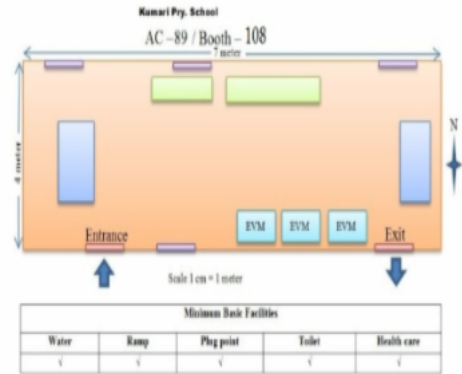

নির্বাচক নিবন্ধন আধিকারিকের স্বাক্ষর

Nazri Naksha

Google Map View

Polling Station Building Front View

Polling Station Front View

Cad View

Key MAP View

1 নাম : রেণুকা মন্ডল স্বামীর নাম: সাইফুল মন্ডল বাড়ির নং : KUMARI বয়স : 29 লিঙ্গ : মহিলা	RHC1911460 ফটো উপলব্ধ	2 নাম : ফাহামিদা খাতুন পিতার নাম: জামারুল মন্ডল বাড়ির নং : n0208 বয়স : 32 লিঙ্গ : মহিলা	RHC2204048 ফটো উপলব্ধ	3 নাম : আজমিরা খাতুন গাইন স্বামীর নাম: আজগার গাইন বাড়ির নং : এন00104 বয়স : 23 লিঙ্গ : মহিলা	RHC2561835 ফটো উপলব্ধ
4 নাম : হামিদান গাইন স্বামীর নাম: হানেফ গাইন বাড়ির নং : n0104 বয়স : 61 লিঙ্গ : মহিলা	RHC2396190 ফটো উপলব্ধ	5 নাম : হাকিম গাইন পিতার নাম: শুকুরালী গাইন বাড়ির নং : এন0103 বয়স : 21 লিঙ্গ : পুরুষ	RHC2764546 ফটো উপলব্ধ	6 নাম : রায়হান গাইন পিতার নাম: শুকুরালী গাইন বাড়ির নং : এন0103 বয়স : 20 লিঙ্গ : পুরুষ	RHC2816965 ফটো উপলব্ধ
7 নাম : সামিউল গাইন পিতার নাম: মমিন গাইন বাড়ির নং : এন0103 বয়স : 24 লিঙ্গ : পুরুষ	RHC2652683 ফটো উপলব্ধ	8 নাম : ইকবাল গাইন পিতার নাম: হানেফ গাইন বাড়ির নং : এন0104 বয়স : 22 লিঙ্গ : পুরুষ	RHC2652733 ফটো উপলব্ধ	9 নাম : মলি খাতুন গাইন স্বামীর নাম: আমিনুর গাইন বাড়ির নং : এন0103 বয়স : 24 লিঙ্গ : মহিলা	RHC2652790 ফটো উপলব্ধ
10 নাম : মুজিবুর গাইন পিতার নাম: উমাত গাইন বাড়ির নং : n0105 বয়স : 60 লিঙ্গ : পুরুষ	RHC2395747 ফটো উপলব্ধ	11 নাম : রফিকুল গাইন পিতার নাম: আবুল গাইন বাড়ির নং : n0106 বয়স : 50 লিঙ্গ : পুরুষ	RHC2396034 ফটো উপলব্ধ	12 নাম : মনজিলা গাইন স্বামীর নাম: আজ্জের গাইন বাড়ির নং : n0105 বয়স : 44 লিঙ্গ : মহিলা	CHV1878057 ফটো উপলব্ধ
13 নাম : হবিবুর গাইন পিতার নাম: উম্মত গাইন বাড়ির নং : n0105 বয়স : 46 লিঙ্গ : পুরুষ	CHV1877240 ফটো উপলব্ধ	14 নাম : নুরজাহান গাইন স্বামীর নাম: হবিবুর গাইন বাড়ির নং : n0105 বয়স : 35 লিঙ্গ : মহিলা	RHC1527589 ফটো উপলব্ধ	15 নাম : শুকুরালী গাইন পিতার নাম: মাদার গাইন বাড়ির নং : n0103 বয়স : 63 লিঙ্গ : পুরুষ	RHC2903391 ফটো উপলব্ধ
16 নাম : মাফিয়া গাইন স্বামীর নাম: শুকুরালী গাইন বাড়ির নং : n0103 বয়স : 50 লিঙ্গ : মহিলা	RHC2396208 ফটো উপলব্ধ	17 নাম : মমিন গাইন পিতার নাম: মাদার গাইন বাড়ির নং : n0103 বয়স : 57 লিঙ্গ : পুরুষ	RHC2396752 ফটো উপলব্ধ	18 নাম : বেলীহার গাইন স্বামীর নাম: মমিন গাইন বাড়ির নং : n0103 বয়স : 52 লিঙ্গ : মহিলা	RHC2396760 ফটো উপলব্ধ
19 নাম : আমিনুর গাইন পিতার নাম: মমিন গাইন বাড়ির নং : n0103 বয়স : 31 লিঙ্গ : পুরুষ	RHC1652320 ফটো উপলব্ধ	20 নাম : আমির হোসেন গাইন পিতার নাম: আমির গাইন বাড়ির নং : n0104 বয়স : 70 লিঙ্গ : পুরুষ	RHC2396083 ফটো উপলব্ধ	21 নাম : মহিদুল গাইন পিতার নাম: আমির হোসেন গাইন বাড়ির নং : n0104 বয়স : 40 লিঙ্গ : পুরুষ	CHV2935799 ফটো উপলব্ধ
22 নাম : তৈয়ব গাইন পিতার নাম: আমির হোসেন গাইন বাড়ির নং : n0104 বয়স : 37 লিঙ্গ : পুরুষ	CHV2935781 ফটো উপলব্ধ	23 নাম : রুপা গাইন স্বামীর নাম: তৈয়ব গাইন বাড়ির নং : n0104 বয়স : 36 লিঙ্গ : মহিলা	RHC1652494 ফটো উপলব্ধ	24 নাম : হানেফ গাইন পিতার নাম: মাদার গাইন বাড়ির নং : n0104 বয়স : 66 লিঙ্গ : পুরুষ	RHC2396182 ফটো উপলব্ধ
25 নাম : আব্বাস গাইন পিতার নাম: হানেফ গাইন বাড়ির নং : n0104 বয়স : 39 লিঙ্গ : পুরুষ	CHV2935773 ফটো উপলব্ধ	26 নাম : রুবিয়া গাইন স্বামীর নাম: আব্বাস গাইন বাড়ির নং : n0104 বয়স : 36 লিঙ্গ : মহিলা	RHC1652023 ফটো উপলব্ধ	27 নাম : আজগার গাইন পিতার নাম: হানেফ গাইন বাড়ির নং : n0104 বয়স : 36 লিঙ্গ : পুরুষ	CHV3041514 ফটো উপলব্ধ
28 নাম : ইমরান গাইন পিতার নাম: হানেফ গাইন বাড়ির নং : n0104 বয়স : 31 লিঙ্গ : পুরুষ	RHC1652031 ফটো উপলব্ধ	29 নাম : মর্জিনা গাইন স্বামীর নাম: আমির হোসেন গাইন বাড়ির নং : n0104 বয়স : 65 লিঙ্গ : মহিলা	RHC2650398 ফটো উপলব্ধ	30 নাম : মহাবুল গাইন পিতার নাম: আমির হোসেন গাইন বাড়ির নং : n0104 বয়স : 44 লিঙ্গ : পুরুষ	CHV2490373 ফটো উপলব্ধ