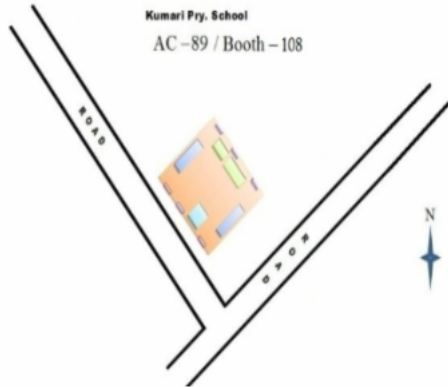

নির্বাচক নিবন্ধন আধিকারিকের স্বাক্ষর

Nazri Naksha

Google Map View

Polling Station Building Front View

Polling Station Front View

Cad View

Key MAP View

1 নাম : রেণুকা মন্ডল স্বামীর নাম: সাইফুল মন্ডল বাড়ির নং : KUMARI বয়স : 29 লিঙ্গ : মহিলা	RHC1911460 ফটো উপলব্ধ	2 নাম : ফাহামিদা খাতুন পিতার নাম: জামারুল মন্ডল বাড়ির নং : n0208 বয়স : 32 লিঙ্গ : মহিলা	RHC2204048 ফটো উপলব্ধ	3 নাম : আজমিরা খাতুন গাইন স্বামীর নাম: আজগার গাইন বাড়ির নং : এন00104 বয়স : 23 লিঙ্গ : মহিলা	RHC2561835 ফটো উপলব্ধ
4 নাম : হামিদান গাইন স্বামীর নাম: হানেফ গাইন বাড়ির নং : n0104 বয়স : 61 লিঙ্গ : মহিলা	RHC2396190 ফটো উপলব্ধ	5 নাম : হাকিম গাইন পিতার নাম: শুকুরালী গাইন বাড়ির নং : এন0103 বয়স : 21 লিঙ্গ : পুরুষ	RHC2764546 ফটো উপলব্ধ	6 নাম : রায়হান গাইন পিতার নাম: শুকুরালী গাইন বাড়ির নং : এন0103 বয়স : 20 লিঙ্গ : পুরুষ	RHC2816965 ফটো উপলব্ধ
7 নাম : সামিউল গাইন পিতার নাম: মমিন গাইন বাড়ির নং : এন0103 বয়স : 24 লিঙ্গ : পুরুষ	RHC2652683 ফটো উপলব্ধ	8 নাম : ইকবাল গাইন পিতার নাম: হানেফ গাইন বাড়ির নং : এন0104 বয়স : 22 লিঙ্গ : পুরুষ	RHC2652733 ফটো উপলব্ধ	9 নাম : মলি খাতুন গাইন স্বামীর নাম: আমিনুর গাইন বাড়ির নং : এন0103 বয়স : 24 লিঙ্গ : মহিলা	RHC2652790 ফটো উপলব্ধ
10 নাম : মুজিবুর গাইন পিতার নাম: উমাত গাইন বাড়ির নং : n0105 বয়স : 60 লিঙ্গ : পুরুষ	RHC2395747 ফটো উপলব্ধ	11 নাম : রফিকুল গাইন পিতার নাম: আবুল গাইন বাড়ির নং : n0106 বয়স : 50 লিঙ্গ : পুরুষ	RHC2396034 ফটো উপলব্ধ	12 নাম : মনজিলা গাইন স্বামীর নাম: আজ্জের গাইন বাড়ির নং : n0105 বয়স : 44 লিঙ্গ : মহিলা	CHV1878057 ফটো উপলব্ধ
13 নাম : হবিবুর গাইন পিতার নাম: উম্মত গাইন বাড়ির নং : n0105 বয়স : 46 লিঙ্গ : পুরুষ	CHV1877240 ফটো উপলব্ধ	14 নাম : নুরজাহান গাইন স্বামীর নাম: হবিবুর গাইন বাড়ির নং : n0105 বয়স : 35 লিঙ্গ : মহিলা	RHC1527589 ফটো উপলব্ধ	15 নাম : শুকুরালী গাইন পিতার নাম: মাদার গাইন বাড়ির নং : n0103 বয়স : 63 লিঙ্গ : পুরুষ	RHC2903391 ফটো উপলব্ধ
16 নাম : মাফিয়া গাইন স্বামীর নাম: শুকুরালী গাইন বাড়ির নং : n0103 বয়স : 50 লিঙ্গ : মহিলা	RHC2396208 ফটো উপলব্ধ	17 নাম : মমিন গাইন পিতার নাম: মাদার গাইন বাড়ির নং : n0103 বয়স : 57 লিঙ্গ : পুরুষ	RHC2396752 ফটো উপলব্ধ	18 নাম : বেলীহার গাইন স্বামীর নাম: মমিন গাইন বাড়ির নং : n0103 বয়স : 52 লিঙ্গ : মহিলা	RHC2396760 ফটো উপলব্ধ
19 নাম : আমিনুর গাইন পিতার নাম: মমিন গাইন বাড়ির নং : n0103 বয়স : 31 লিঙ্গ : পুরুষ	RHC1652320 ফটো উপলব্ধ	20 নাম : আমির হোসেন গাইন পিতার নাম: আমির গাইন বাড়ির নং : n0104 বয়স : 70 লিঙ্গ : পুরুষ	RHC2396083 ফটো উপলব্ধ	21 নাম : মহিদুল গাইন পিতার নাম: আমির হোসেন গাইন বাড়ির নং : n0104 বয়স : 40 লিঙ্গ : পুরুষ	CHV2935799 ফটো উপলব্ধ
22 নাম : তৈয়ব গাইন পিতার নাম: আমির হোসেন গাইন বাড়ির নং : n0104 বয়স : 37 লিঙ্গ : পুরুষ	CHV2935781 ফটো উপলব্ধ	23 নাম : রুপা গাইন স্বামীর নাম: তৈয়ব গাইন বাড়ির নং : n0104 বয়স : 36 লিঙ্গ : মহিলা	RHC1652494 ফটো উপলব্ধ	24 নাম : হানেফ গাইন পিতার নাম: মাদার গাইন বাড়ির নং : n0104 বয়স : 66 লিঙ্গ : পুরুষ	RHC2396182 ফটো উপলব্ধ
25 নাম : আব্বাস গাইন পিতার নাম: হানেফ গাইন বাড়ির নং : n0104 বয়স : 39 লিঙ্গ : পুরুষ	CHV2935773 ফটো উপলব্ধ	26 নাম : রুবিয়া গাইন স্বামীর নাম: আব্বাস গাইন বাড়ির নং : n0104 বয়স : 36 লিঙ্গ : মহিলা	RHC1652023 ফটো উপলব্ধ	27 নাম : আজগার গাইন পিতার নাম: হানেফ গাইন বাড়ির নং : n0104 বয়স : 36 লিঙ্গ : পুরুষ	CHV3041514 ফটো উপলব্ধ
28 নাম : ইমরান গাইন পিতার নাম: হানেফ গাইন বাড়ির নং : n0104 বয়স : 31 লিঙ্গ : পুরুষ	RHC1652031 ফটো উপলব্ধ	29 নাম : মর্জিনা গাইন স্বামীর নাম: আমির হোসেন গাইন বাড়ির নং : n0104 বয়স : 65 লিঙ্গ : মহিলা	RHC2650398 ফটো উপলব্ধ	30 নাম : মহাবুল গাইন পিতার নাম: আমির হোসেন গাইন বাড়ির নং : n0104 বয়স : 44 লিঙ্গ : পুরুষ	CHV2490373 ফটো উপলব্ধ