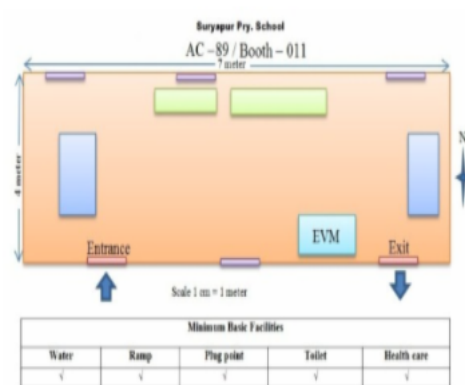

Cad View

Key MAP View