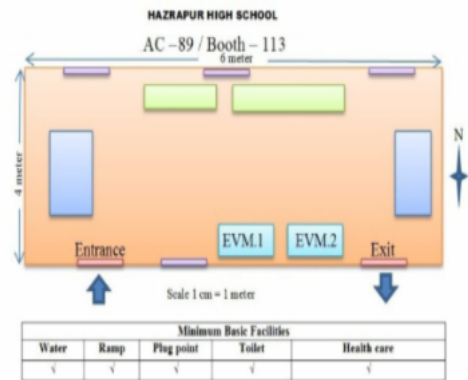

নির্বাচক নিবন্ধন আধিকারিকের স্বাক্ষর

Nazri Naksha

Google Map View

Polling Station Building Front View

Polling Station Front View

Cad View

Key MAP View

1	RHC2204956	নাম : অসীমা স্বামীর নাম: অমিত মন্ডল বাড়ির নং : n0164 বয়স : 31 লিঙ্গ : মহিলা	ফটো উপলব্ধ	2	RHC1529007	নাম : শিবানী কংস বনিক পিতার নাম: কার্তিক কংস বনিক বাড়ির নং : n0037 বয়স : 34 লিঙ্গ : মহিলা	ফটো উপলব্ধ	3	RHC1529064	নাম : শিবশঙ্কর কংসবনিক পিতার নাম: কার্তিক কংসবনিক বাড়ির নং : n0037 বয়স : 33 লিঙ্গ : পুরুষ	ফটো উপলব্ধ
4	WB/12/080/006304	নাম : ব্রজ কংসবনিক স্বামীর নাম: কার্তিক কংসবনিক বাড়ির নং : n0037 বয়স : 58 লিঙ্গ : মহিলা	ফটো উপলব্ধ	5	WB/12/080/006451	নাম : কার্তিক কংসবনিক পিতার নাম: গৌরাজ কংসবনিক বাড়ির নং : n0037 বয়স : 63 লিঙ্গ : পুরুষ	ফটো উপলব্ধ	6	RHC2500346	নাম : সাগর কুণ্ডু পিতার নাম: সমীর কুণ্ডু বাড়ির নং : n0253 বয়স : 24 লিঙ্গ : পুরুষ	ফটো উপলব্ধ
7	RHC2772259	নাম : রচনা মন্ডল স্বামীর নাম: সুজিত মন্ডল বাড়ির নং : এন0253 বয়স : 21 লিঙ্গ : মহিলা	ফটো উপলব্ধ	8	WB/12/080/066632	নাম : সমীর কুন্ডু পিতার নাম: ফটিক কুন্ডু বাড়ির নং : n0253 বয়স : 56 লিঙ্গ : পুরুষ	ফটো উপলব্ধ	9	RHC2500114	নাম : রিনি নায়ক পিতার নাম: গোবিন্দ নায়ক বাড়ির নং : n0046 বয়স : 24 লিঙ্গ : মহিলা	ফটো উপলব্ধ
10	WB/12/080/006499	নাম : রমেশ নায়ক পিতার নাম: অজিত নায়ক বাড়ির নং : n0046 বয়স : 52 লিঙ্গ : পুরুষ	ফটো উপলব্ধ	11	RHC2334993	নাম : দেবানীশ নায়ক পিতার নাম: অজিত নায়ক বাড়ির নং : n0046 বয়স : 54 লিঙ্গ : পুরুষ	ফটো উপলব্ধ	12	RHC1300961	নাম : কাকলী নায়ক স্বামীর নাম: সহদেব নায়ক বাড়ির নং : n0046 বয়স : 48 লিঙ্গ : মহিলা	ফটো উপলব্ধ
13	WB/12/080/006056	নাম : সহদেব নায়ক পিতার নাম: অজিত নায়ক বাড়ির নং : n0046 বয়স : 58 লিঙ্গ : পুরুষ	ফটো উপলব্ধ	14	DMB2548824	নাম : অনিতা নায়ক স্বামীর নাম: গোবিন্দ নায়ক বাড়ির নং : n0046 বয়স : 47 লিঙ্গ : মহিলা	ফটো উপলব্ধ	15	WB/12/080/006383	নাম : গোবিন্দ নায়ক পিতার নাম: অজিত নায়ক বাড়ির নং : n0046 বয়স : 61 লিঙ্গ : পুরুষ	ফটো উপলব্ধ
16	WB/40/277/579127	নাম : বনানী নায়ক স্বামীর নাম: অক্ষয় নায়ক বাড়ির নং : n0046 বয়স : 53 লিঙ্গ : মহিলা	ফটো উপলব্ধ	17	MTK2924777	নাম : পুতুল কর্মকার স্বামীর নাম: রবি কর্মকার বাড়ির নং : n0221 বয়স : 44 লিঙ্গ : মহিলা	ফটো উপলব্ধ	18	MTK3122959	নাম : মিঠু কর্মকার স্বামীর নাম: গৌর কর্মকার বাড়ির নং : n0219 বয়স : 44 লিঙ্গ : মহিলা	ফটো উপলব্ধ
19	MTM2395713	নাম : প্রতিমা কর্মকার স্বামীর নাম: বলাই কর্মকার বাড়ির নং : n0218 বয়স : 43 লিঙ্গ : মহিলা	ফটো উপলব্ধ	20	WB/12/080/006200	নাম : ভারতী কর্মকার স্বামীর নাম: কানাই কর্মকার বাড়ির নং : n0215 বয়স : 59 লিঙ্গ : মহিলা	ফটো উপলব্ধ	21	RHC1654474	নাম : রুমকী কর্মকার পিতার নাম: নারায়ন কর্মকার বাড়ির নং : n0214 বয়স : 34 লিঙ্গ : মহিলা	ফটো উপলব্ধ
22	WB/12/080/006066	নাম : লক্ষ্মী কর্মকার স্বামীর নাম: নারায়ন কর্মকার বাড়ির নং : n0212 বয়স : 66 লিঙ্গ : মহিলা	ফটো উপলব্ধ	23	WB/12/080/006497	নাম : গৌর কর্মকার পিতার নাম: দুলাল কর্মকার বাড়ির নং : n0190 বয়স : 60 লিঙ্গ : পুরুষ	ফটো উপলব্ধ	24	RHC2898435	নাম : বলাই কর্মকার পিতার নাম: দুলাল কর্মকার বাড়ির নং : n0189 বয়স : 62 লিঙ্গ : পুরুষ	ফটো উপলব্ধ
25	MTK3122991	নাম : শঙ্কর কর্মকার পিতার নাম: হরিপদ কর্মকার বাড়ির নং : n0188 বয়স : 40 লিঙ্গ : পুরুষ	ফটো উপলব্ধ	26	RHC1529056	নাম : সর্বেশ্বর কর্মকার পিতার নাম: কানাই কর্মকার বাড়ির নং : n0187 বয়স : 33 লিঙ্গ : পুরুষ	ফটো উপলব্ধ	27	RHC1189588	নাম : ঈশ্বর কর্মকার পিতার নাম: কানাই কর্মকার বাড়ির নং : n0186 বয়স : 36 লিঙ্গ : পুরুষ	ফটো উপলব্ধ
28	WB/12/080/006470	নাম : কানাই কর্মকার পিতার নাম: দুলাল কর্মকার বাড়ির নং : n0185 বয়স : 66 লিঙ্গ : পুরুষ	ফটো উপলব্ধ	29	MTK3122975	নাম : পিন্টু কর্মকার পিতার নাম: নারায়ন কর্মকার বাড়ির নং : n0184 বয়স : 38 লিঙ্গ : পুরুষ	ফটো উপলব্ধ	30	MTK3123080	নাম : নরোত্তম কর্মকার পিতার নাম: বাসুদেব কর্মকার বাড়ির নং : n0081 বয়স : 39 লিঙ্গ : পুরুষ	ফটো উপলব্ধ