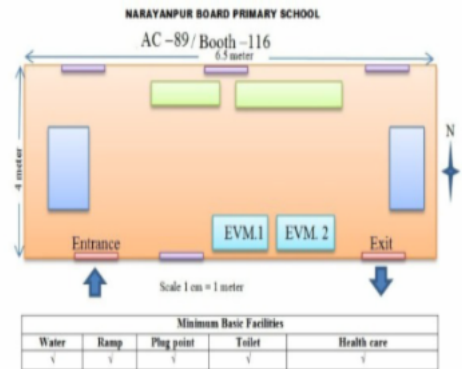

Key MAP View