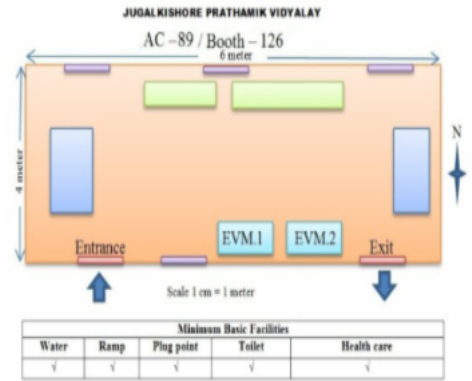

নির্বাচক নিবন্ধন আধিকারিকের স্বাক্ষর

Nazri Naksha

Google Map View

Polling Station Building Front View

Polling Station Front View

Cad View

Key MAP View

1 নাম : সুস্মিতা অধিকারী পিতার নাম: উত্তম অধিকারী বাড়ির নং : n0179 বয়স : 35 লিঙ্গ : মহিলা	RHC1306562 ফটো উপলব্ধ	2 নাম : অমিত অধিকারী পিতার নাম: উত্তম অধিকারী বাড়ির নং : n0179 বয়স : 36 লিঙ্গ : পুরুষ	RHC1306554 ফটো উপলব্ধ	3 নাম : পরিমল অধিকারী পিতার নাম: হরিপদ অধিকারী বাড়ির নং : n0050 বয়স : 39 লিঙ্গ : পুরুষ	MTK3130085 ফটো উপলব্ধ
4 নাম : লক্ষী অধিকারী স্বামীর নাম: সুকদেব অধিকারী বাড়ির নং : n0050 বয়স : 38 লিঙ্গ : মহিলা	RHC1659010 ফটো উপলব্ধ	5 নাম : সুকদেব অধিকারী পিতার নাম: হরিপদ অধিকারী বাড়ির নং : n0050 বয়স : 43 লিঙ্গ : পুরুষ	RHC0524009 ফটো উপলব্ধ	6 নাম : কাকলী অধিকারী স্বামীর নাম: অসীম অধিকারী বাড়ির নং : n0050 বয়স : 51 লিঙ্গ : মহিলা	MTK2307106 ফটো উপলব্ধ
7 নাম : কাকলী অধিকারী স্বামীর নাম: গৌতম অধিকারী বাড়ির নং : n0050 বয়স : 46 লিঙ্গ : মহিলা	MTK2641348 ফটো উপলব্ধ	8 নাম : গৌতম অধিকারী পিতার নাম: হরিপদ অধিকারী বাড়ির নং : n0050 বয়স : 54 লিঙ্গ : পুরুষ	WB/12/080/033943 ফটো উপলব্ধ	9 নাম : ভারতী অধিকারী স্বামীর নাম: হরিপদ অধিকারী বাড়ির নং : n0050 বয়স : 76 লিঙ্গ : মহিলা	WB/12/080/033337 ফটো উপলব্ধ
10 নাম : উত্তম অধিকারী পিতার নাম: কালিপদ অধিকারী বাড়ির নং : n0179 বয়স : 59 লিঙ্গ : পুরুষ	WB/12/082/315339 ফটো উপলব্ধ	11 নাম : ববিতা অধিকারী স্বামীর নাম: অমিত অধিকারী বাড়ির নং : এন0179 বয়স : 27 লিঙ্গ : মহিলা	RHC2685782 ফটো উপলব্ধ	12 নাম : অমিত অধিকারী মায়ের নাম: কাকলী অধিকারী বাড়ির নং : n0050 বয়স : 26 লিঙ্গ : পুরুষ	RHC2224541 ফটো উপলব্ধ
13 নাম : সুমিত্রা অধিকারী স্বামীর নাম: উত্তম অধিকারী বাড়ির নং : n0258 বয়স : 56 লিঙ্গ : মহিলা	WB/12/080/315183 ফটো উপলব্ধ	14 নাম : সুঘমা প্রামানিক পিতার নাম: কানাই প্রামানিক বাড়ির নং : N0050 বয়স : 39 লিঙ্গ : মহিলা	MTK2947224 ফটো উপলব্ধ	15 নাম : সামপ্রতি কুণ্ডু পিতার নাম: কার্তিক কুণ্ডু বাড়ির নং : এন0045 বয়স : 22 লিঙ্গ : মহিলা	RHC2685931 ফটো উপলব্ধ
16 নাম : মান্দিপ কুন্ডু (পাল) স্বামীর নাম: নিত্যানন্দ কুন্ডু বাড়ির নং : n0041 বয়স : 38 লিঙ্গ : মহিলা	RHC2110641 ফটো উপলব্ধ	17 নাম : সন্দীপ কুমার কুণ্ডু পিতার নাম: সহদেব চন্দ্র কুণ্ডু বাড়ির নং : n0094 বয়স : 68 লিঙ্গ : পুরুষ	WB/12/080/033089 ফটো উপলব্ধ	18 নাম : মমতা কুণ্ডু স্বামীর নাম: সন্দীপ কুমার কুণ্ডু বাড়ির নং : n0094 বয়স : 64 লিঙ্গ : মহিলা	WB/12/080/033068 ফটো উপলব্ধ
19 নাম : প্রিয়ান্বিতা সেন স্বামীর নাম: বাপি সেন বাড়ির নং : n0045 বয়স : 30 লিঙ্গ : মহিলা	RHC1940634 ফটো উপলব্ধ	20 নাম : রাঙ্কুশ কুণ্ডু পিতার নাম: রামকৃষ্ণ কুণ্ডু বাড়ির নং : এন0098 বয়স : 21 লিঙ্গ : পুরুষ	RHC2830594 ফটো উপলব্ধ	21 নাম : বর্ণা কুণ্ডু স্বামীর নাম: নিশিথ কুণ্ডু বাড়ির নং : n0045 বয়স : 57 লিঙ্গ : মহিলা	WB/12/080/033899 ফটো উপলব্ধ
22 নাম : শ্রাবনী কুণ্ডু পিতার নাম: সন্দীপ কুমার কুণ্ডু বাড়ির নং : n0094 বয়স : 38 লিঙ্গ : মহিলা	MTK2927739 ফটো উপলব্ধ	23 নাম : রনি পাল পিতার নাম: তুলসী পাল বাড়ির নং : না বয়স : 23 লিঙ্গ : পুরুষ	RHC2778074 ফটো উপলব্ধ	24 নাম : রিনা কুণ্ডু স্বামীর নাম: শঙ্কর প্রসাদ কুণ্ডু বাড়ির নং : n0096 বয়স : 51 লিঙ্গ : মহিলা	RHC2809887 ফটো উপলব্ধ
25 নাম : মন্দিরা কুণ্ডু স্বামীর নাম: ভবদেব কুণ্ডু বাড়ির নং : n0095 বয়স : 50 লিঙ্গ : মহিলা	RHC2492015 ফটো উপলব্ধ	26 নাম : অখিল কুমার কুণ্ডু পিতার নাম: উপেন্দ্রনাথ কুণ্ডু বাড়ির নং : n0045 বয়স : 66 লিঙ্গ : পুরুষ	WB/12/080/033594 ফটো উপলব্ধ	27 নাম : গুণ্ডা কুন্ডু পিতার নাম: ভবদেব কুন্ডু বাড়ির নং : n0095 বয়স : 33 লিঙ্গ : মহিলা	RHC1658905 ফটো উপলব্ধ
28 নাম : স্বস্তিকা কুণ্ডু স্বামীর নাম: গৌরীন্দ্র কুণ্ডু বাড়ির নং : এন0046 বয়স : 34 লিঙ্গ : মহিলা	RHC2315117 ফটো উপলব্ধ	29 নাম : বিবেকানন্দ কুণ্ডু পিতার নাম: খগেন্দ্র কুণ্ডু বাড়ির নং : এন0098 বয়স : 84 লিঙ্গ : পুরুষ	RHC2549277 ফটো উপলব্ধ	30 নাম : সৌরভ কুণ্ডু পিতার নাম: বসুদেব কুণ্ডু বাড়ির নং : এন0046 বয়স : 23 লিঙ্গ : পুরুষ	RHC2591212 ফটো উপলব্ধ