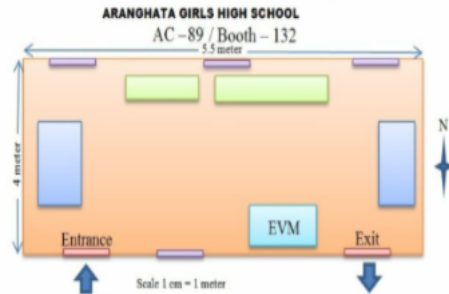

নির্বাচক নিবন্ধন আধিকারিকের স্বাক্ষর

Nazri Naksha

Google Map View

Polling Station Building Front View

Polling Station Front View

Cad View

Key MAP View

Minimum Basic Facilities				
Water	Ramp	Plug point	Toilet	Health care
✓	✓	✓	✓	✓